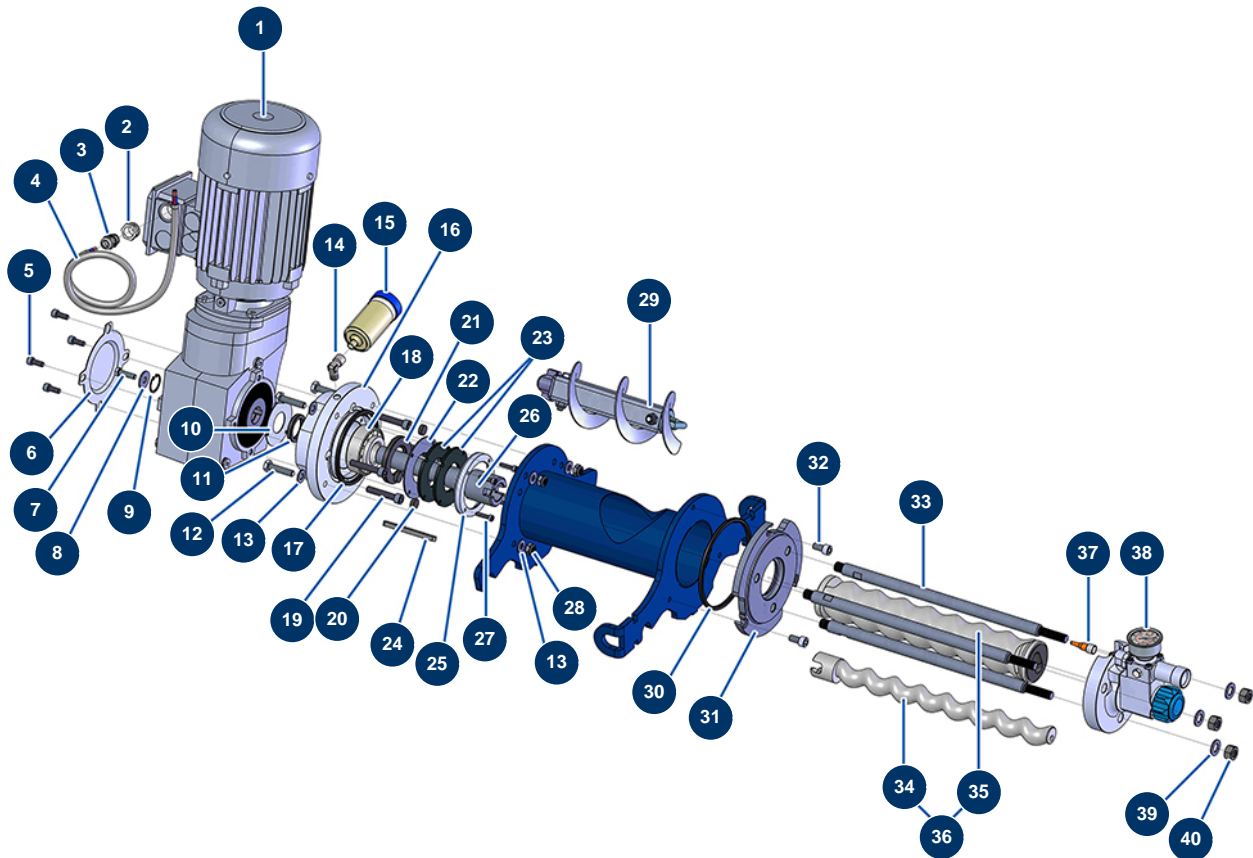

## Sprühmaschine JETPRO 130-7 komplett - 400V TETRA - Getriebe

### Détails des pièces

Pos.	Référence	Désignation
1	12787	Getriebemotor 3 kW - T100 - R6,67 - 1400 upm - 400V
2	80446	Reduktion Stopfbüchse M 25-11
3	30040	Wasserdicht vernickelte Stopfbüchse 11 CEM
4	12774	Abgeschirmtes Kabel 4 x 2,5 pro Meter
5	90157	Zylinderkopfschraube 6 x 16 - CP 60
6	C20979	Reduzierer-Kunststoffabdeckung nord
7	11544	THEF-Schraube 8 x 25
8	30293	Große Unterlegscheibe ø 10 Edelstahl
9	13362	Innerer Sicherungsring ø 30
10	C21713	Unterlegscheibe mit Spindeldichtung ø 79,5 JETPRO
11	13755	Spi-Dichtung 35 x 47 x 7
12	12441	THEF-Schraube 10 x 45
13	80261	Mittlere Unterlegscheibe ø 10 Edelstahl