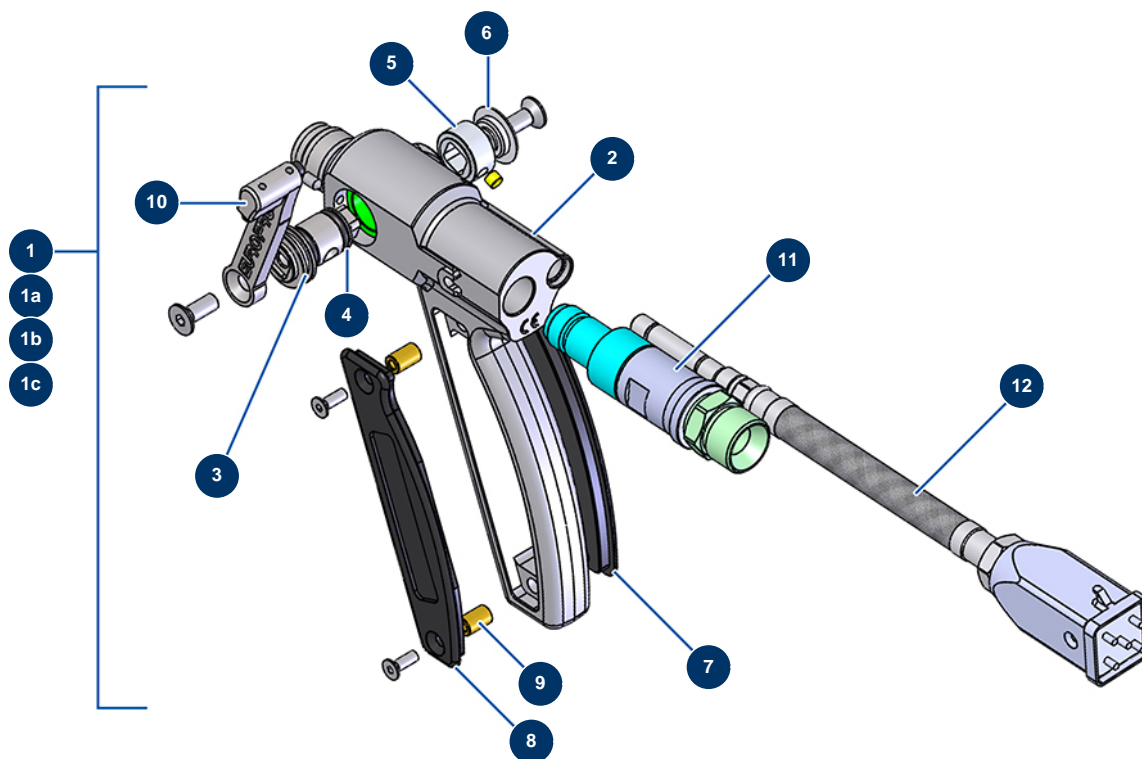

## Intonacatrice airless JETPRO 130-7 completa - 400V TETRA - Pistole

### Détails des pièces

Pos.	Référence	Désignation
1	13176	Pistola completa JETPRO inox senza portaugello
1a	13168	Pistola completa JETPRO telecomando senza fili, senza portaugello, senza ugello
1b	12549	Pistola completa JETPRO senza portaugello
1c	M07022	Pistola JETPRO senza sensore, senza portaugello e senza ugello
2	M10290	Corpo pistola JETPRO
3	14222	Valvola/manicotto completo per pistola JETPRO
4	11303	Guarnizione O-Ring 12 x 2
5	M10240	Battuta rilevamento pistola JETPRO
6	M10303	Rondella pistola JETPRO
7	M10239	Coperchio destro impugnatura pistola JETPRO
8	M10238	Coperchio sinistro impugnatura pistola JETPRO
9	M10242	Distanziale impugnatura pistola JETPRO
10	M07029	Grilletto completo pistola JETPRO

<b>Pos.</b>	<b>Référence</b>	<b>Désignation</b>
11	M07056	Attacco girevole pistola JETPRO
12	12766	Kit sensore completo pistola JETPRO attacco quadro