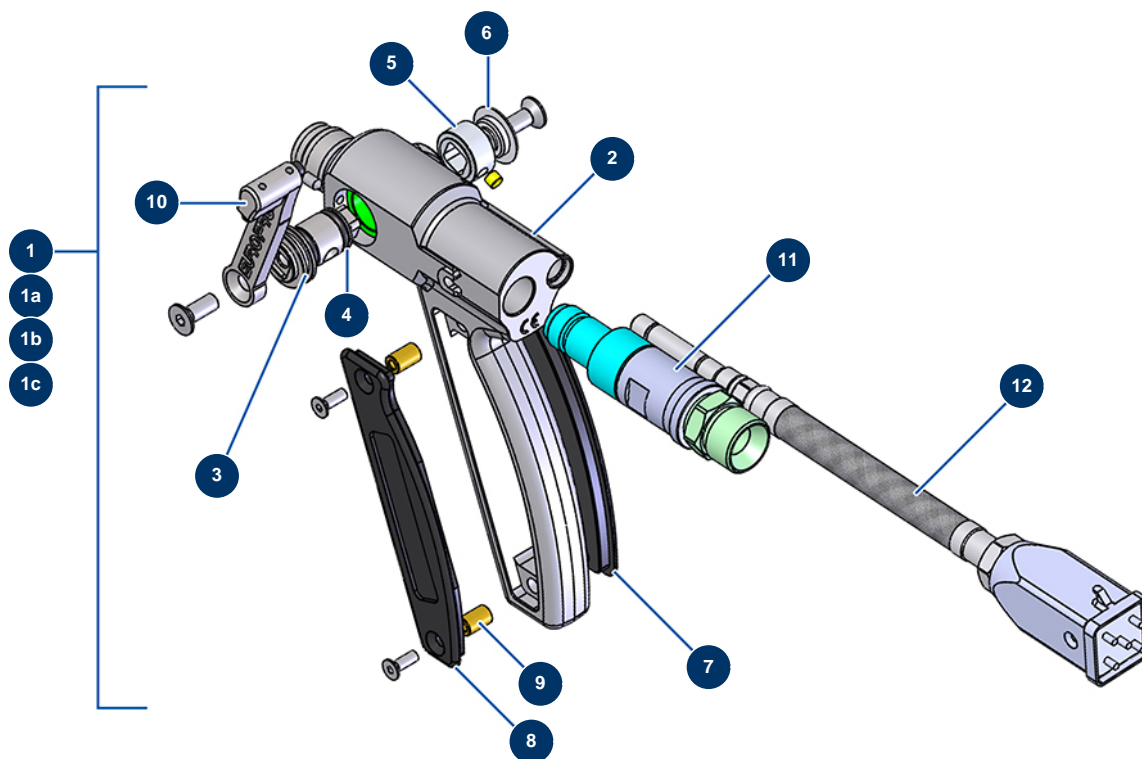

Intonacatrice airless JETPRO 130-7 completa - 400V TETRA - Pistole

Détails des pièces

Pos.	Référence	Désignation
1	13176	Pistola completa JETPRO inox senza portaugello
1a	13168	Pistola completa JETPRO telecomando senza fili, senza portaugello, senza ugello
1b	12549	Pistola completa JETPRO senza portaugello
1c	M07022	Pistola JETPRO senza sensore, senza portaugello e senza ugello
2	M10290	Corpo pistola JETPRO
3	14222	Valvola/manicotto completo per pistola JETPRO
4	11303	Guarnizione O-Ring 12 x 2
5	M10240	Battuta rilevamento pistola JETPRO
6	M10303	Rondella pistola JETPRO
7	M10239	Coperchio destro impugnatura pistola JETPRO
8	M10238	Coperchio sinistro impugnatura pistola JETPRO
9	M10242	Distanziale impugnatura pistola JETPRO
10	M07029	Grilletto completo pistola JETPRO

Pos.	Référence	Désignation
11	M07056	Attacco girevole pistola JETPRO
12	12766	Kit sensore completo pistola JETPRO attacco quadro