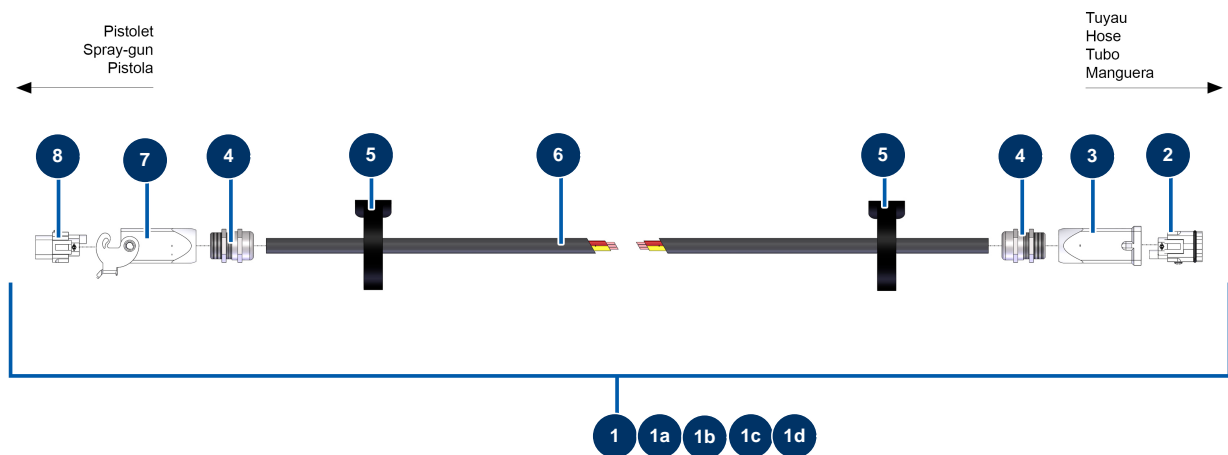

Sprühmaschine JETPRO 130-7 komplett - 400V TETRA - Verlängerungen kabelgebundene Fernbedienung

Détails des pièces

Pos.	Référence	Désignation
1	12904	Verlängerungskabel Fernbedienung 10 Meter JETPRO
1a	12905	Verlängerungskabel Fernbedienung 15 Meter JETPRO
1b	12906	Kabelgebundene Fernbedienungsverlängerung 20 Meter JETPRO
1c	12908	Kabelgebundene Fernbedienungsverlängerung 25 Meter JETPRO
1d	12907	Kabelgebundene Fernbedienungsverlängerung 40 Meter UNIVERSAL
2	11913	Steckereinsatz 4 P + T Blasmuschine
3	11916	Isolierhaube 3 p + T Blasmuschine
4	30082	11er wasserdicht vernickelte Stopfbüchse
5	12410	Kletthalsband mit Schnalle 12,7 x 228 mm
6	30016	Stromkabel H07RNF 3G1,5 am Meter
7	11966	Isolierhaube 3 p + T 1 Blasmuschinenhebel
8	11914	Weiblicher Einsatz 4 P + T Blasmuschine