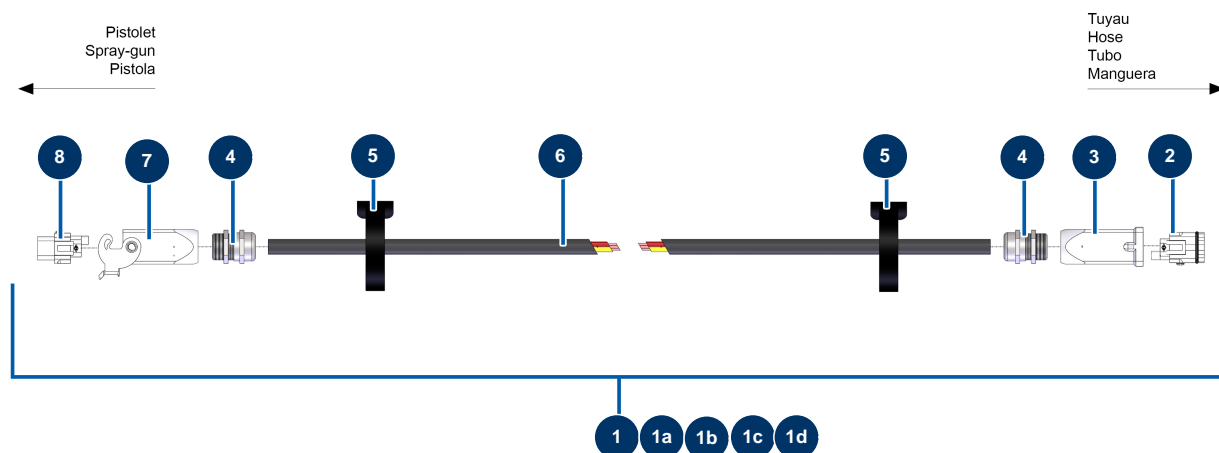

Blasmaschine JETPRO 130-7 komplett - 400V TETRA - Verlängerungen kabelgebundene Fernbe-

Détails des pièces

Pos.	Référence	Désignation
1	12904	Verlängerungskabel Fernbedienung 10 Meter JETPRO
1a	12905	Verlängerungskabel Fernbedienung 15 Meter JETPRO
1b	12906	Kabelgebundene Fernbedienungsverlängerung 20 Meter JETPRO
1c	12908	Kabelgebundene Fernbedienungsverlängerung 25 Meter JETPRO
1d	12907	Kabelgebundene Fernbedienungsverlängerung 40 Meter UNIVERSAL
2	11913	Steckereinsatz 4 P + T Blasmaschine
3	11916	Isolierhaube 3 p + T Blasmaschine
4	30082	11er wasserdicht vernickelte Stopfbüchse
5	12410	Kletthalsband mit Schnalle 12,7 x 228 mm
6	30016	Stromkabel H07RNF 3G1,5 am Meter
7	11966	Isolierhaube 3 p + T 1 Blasmaschinenhebel
8	11914	Weiblicher Einsatz 4 P + T Blasmaschine