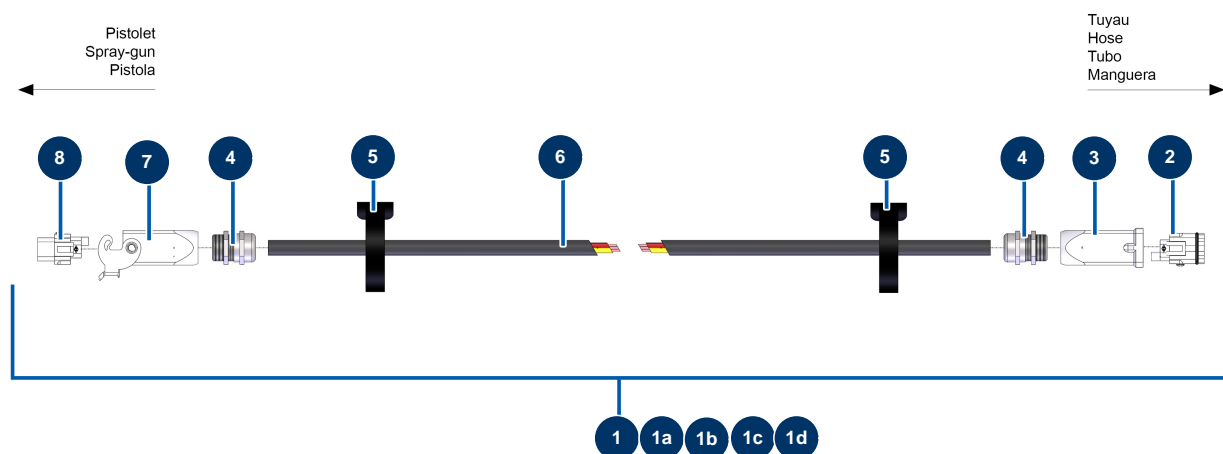

Máquina de pulverización JETPRO 130-7 completa - 400V TETRA - Extensiones telemando con cables

Détails des pièces

Pos.	Référence	Désignation
1	12904	Extensión telemando con cable de 10 metros
1a	12905	Extensión telemando con cable de 15 metros
1b	12906	Extensión telemando con cable de 20 metros
1c	12908	Extensión telemando con cable de 25 metros
1d	12907	Extensión telemando con cable 40 metros UNIVERSAL
2	11913	Inserto macho 4 p + T máquina de soplado/insuflado
3	11916	Tapa aislante 3 p + T Máquina de soplado y insuflado
4	30082	Prensaestopa estanco niquelado de 11
5	12410	Brida autoblocante con anillo 12,7 x 228 mm
6	30016	Cable eléctrico H07RNF 3G1,5 al metro
7	11966	Tapa aislante 3 p + T 1 palanca Máquina de soplado y insuflado
8	11914	Inserto hembra 4 p + T máquina de soplado/insuflado