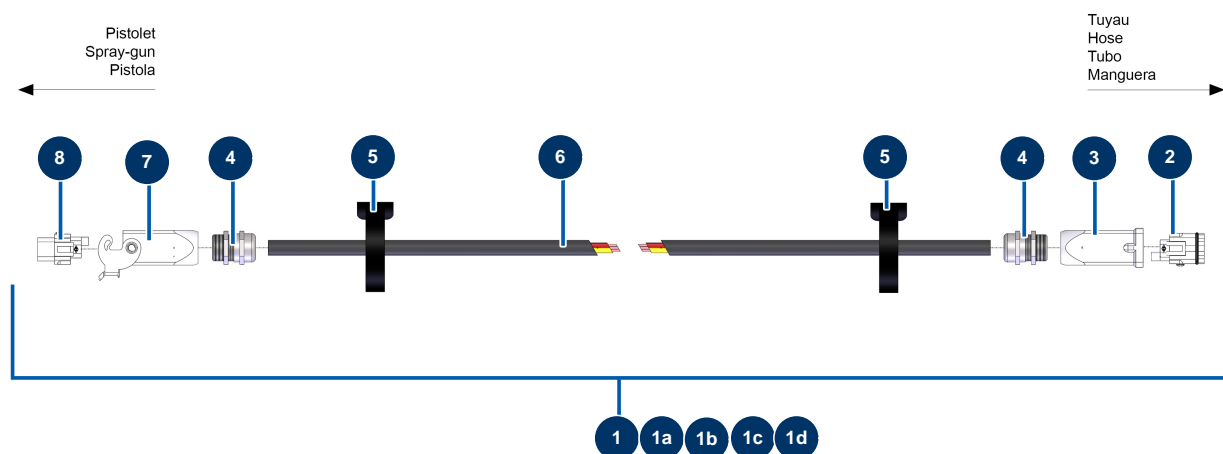

## Intonacatrice airless JETPRO 130-7 completa - 400V TETRA - Prolunghe telecomando con fili

### Détails des pièces

| Pos. | Référence | Désignation                                     |
|------|-----------|---|
| 1    | 12904     | Prolunga telecomando a filo da 10 metri         |
| 1a   | 12905     | Prolunga telecomando a filo da 15 metri         |
| 1b   | 12906     | Prolunga telecomando a filo da 20 metri         |
| 1c   | 12908     | Prolunga telecomando a filo da 25 metri         |
| 1d   | 12907     | Prolunga telecomando a filo 40 metri UNIVERSALE |
| 2    | 11913     | Frutto spina 4 p + T cardatrice                 |
| 3    | 11916     | Custodia isolante 3 p + T cardatrice            |
| 4    | 30082     | Premistoppa a tenuta ermetica nichelato da 11   |
| 5    | 12410     | Fascetta autobloccante con anello 12,7 x 228 mm |
| 6    | 30016     | Cavo elettrico H07RNF 3G1.5 a metro             |
| 7    | 11966     | Custodia isolante 3 p + T 1 leva cardatrice     |
| 8    | 11914     | Frutto presa 4 p + T cardatrice                 |