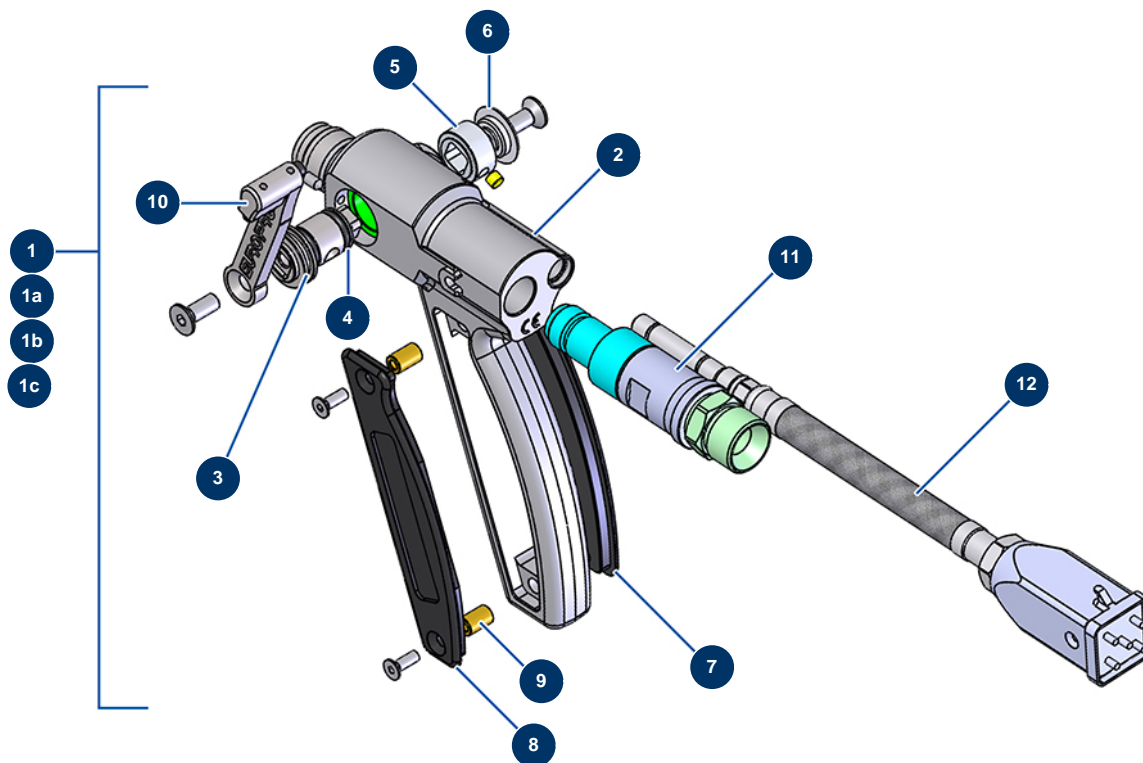

Máquina de pulverización JETPRO 100-7 completa - Pistolas (hasta 12/2020)

Détails des pièces

Pos.	Référence	Désignation
1	13176	Pistola completa JETPRO inox sin soporte de boquilla
1a	13168	Pistola completa JETPRO telemando sin cables, sin soporte de boquilla y boquilla
1b	12549	Pistola completa JETPRO sin soporte de boquilla
1c	M07022	Pistola JETPRO sin sensor, sin soporte de boquilla y sin boquilla
2	M10290	Cuerpo de pistola JETPRO
3	14222	Válvula/manguito completo pistola JETPRO
4	11303	Junta tórica 12 x 2
5	M10240	Tope detección pistola JETPRO
6	M10303	Arandela pistola JETPRO
7	M10239	Tapa derecha empuñadura pistola JETPRO
8	M10238	Tapa izquierda empuñadura pistola JETPRO
9	M10242	Espaciador empuñadura pistola JETPRO
10	M07029	Gatillo completo pistola JETPRO

Pos.	Référence	Désignation
11	M07056	Conexión giratoria pistola JETPRO
12	12766	Kit sensor completo pistola JETPRO conexión cuadrada