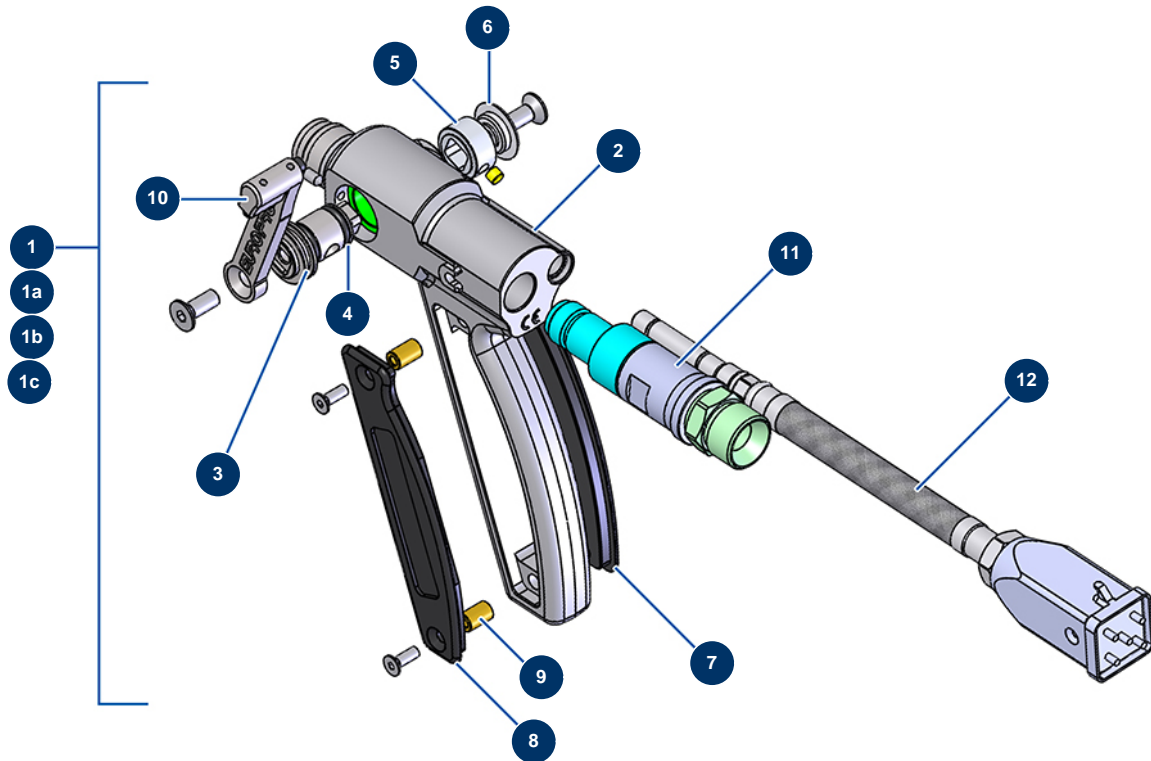

Máquina de pulverización JETPRO 100-7 completa - Pistolas (hasta 12/2020)

Détails des pièces

Pos.	Référence	Désignation
1	13176	Pistola completa JETPRO inox sin soporte de boquilla
1a	13168	Pistola completa JETPRO telemando sin cables, sin soporte de boquilla y boquilla
1b	12549	Pistola completa JETPRO sin soporte de boquilla
1c	M07022	Pistola JETPRO sin sensor, sin soporte de boquilla y sin boquilla
2	M10290	Cuerpo de pistola JETPRO
3	14222	Válvula/manguito completo pistola JETPRO
4	11303	Junta tórica 12 x 2
5	M10240	Tope detección pistola JETPRO
6	M10303	Arandela pistola JETPRO
7	M10239	Tapa derecha empuñadura pistola JETPRO
8	M10238	Tapa izquierda empuñadura pistola JETPRO
9	M10242	Espaciador empuñadura pistola JETPRO
10	M07029	Gatillo completo pistola JETPRO

Pos.	Référence	Désignation
11	M07056	Conexión giratoria pistola JETPRO
12	12766	Kit sensor completo pistola JETPRO conexión cuadrada