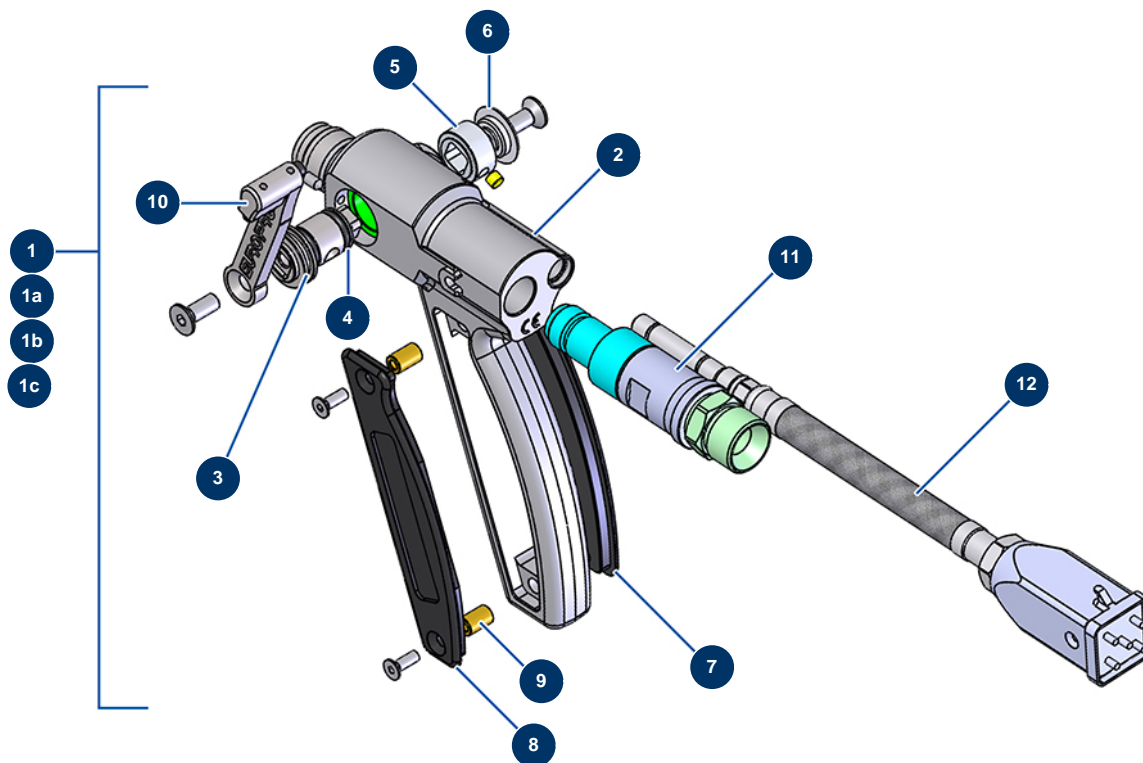

## Intonacatrice airless JETPRO 100-7 completa - Pistole (fino a 12/2020)

### Détails des pièces

Pos.	Référence	Désignation
1	13176	Pistola completa JETPRO inox senza portaugello
1a	13168	Pistola completa JETPRO telecomando senza fili, senza portaugello, senza ugello
1b	12549	Pistola completa JETPRO senza portaugello
1c	M07022	Pistola JETPRO senza sensore, senza portaugello e senza ugello
2	M10290	Corpo pistola JETPRO
3	14222	Valvola/manicotto completo per pistola JETPRO
4	11303	Guarnizione O-Ring 12 x 2
5	M10240	Battuta rilevamento pistola JETPRO
6	M10303	Rondella pistola JETPRO
7	M10239	Coperchio destro impugnatura pistola JETPRO
8	M10238	Coperchio sinistro impugnatura pistola JETPRO
9	M10242	Distanziale impugnatura pistola JETPRO
10	M07029	Grilletto completo pistola JETPRO

<b>Pos.</b>	<b>Référence</b>	<b>Désignation</b>
11	M07056	Attacco girevole pistola JETPRO
12	12766	Kit sensore completo pistola JETPRO attacco quadro