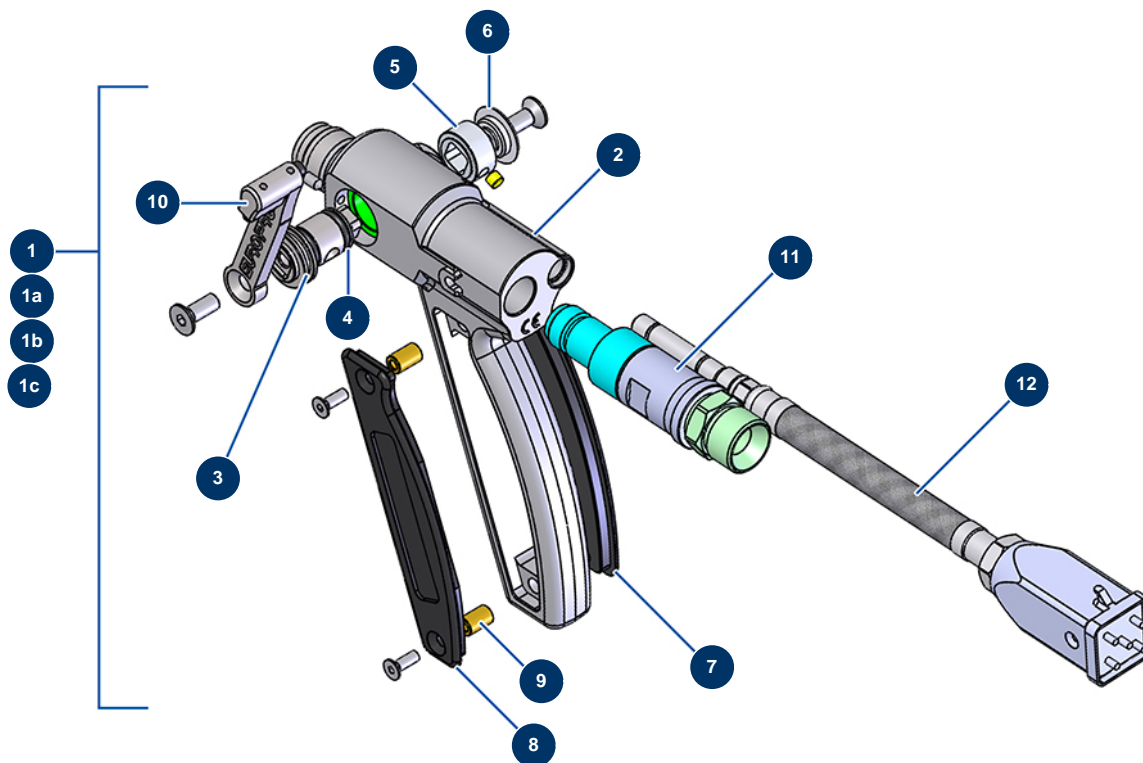

Intonacatrice airless JETPRO 100-7 completa - Pistole (fino a 12/2020)

Détails des pièces

Pos.	Référence	Désignation
1	13176	Pistola completa JETPRO inox senza portaugello
1a	13168	Pistola completa JETPRO telecomando senza fili, senza portaugello, senza ugello
1b	12549	Pistola completa JETPRO senza portaugello
1c	M07022	Pistola JETPRO senza sensore, senza portaugello e senza ugello
2	M10290	Corpo pistola JETPRO
3	14222	Valvola/manicotto completo per pistola JETPRO
4	11303	Guarnizione O-Ring 12 x 2
5	M10240	Battuta rilevamento pistola JETPRO
6	M10303	Rondella pistola JETPRO
7	M10239	Coperchio destro impugnatura pistola JETPRO
8	M10238	Coperchio sinistro impugnatura pistola JETPRO
9	M10242	Distanziale impugnatura pistola JETPRO
10	M07029	Grilletto completo pistola JETPRO

Pos.	Référence	Désignation
11	M07056	Attacco girevole pistola JETPRO
12	12766	Kit sensore completo pistola JETPRO attacco quadro