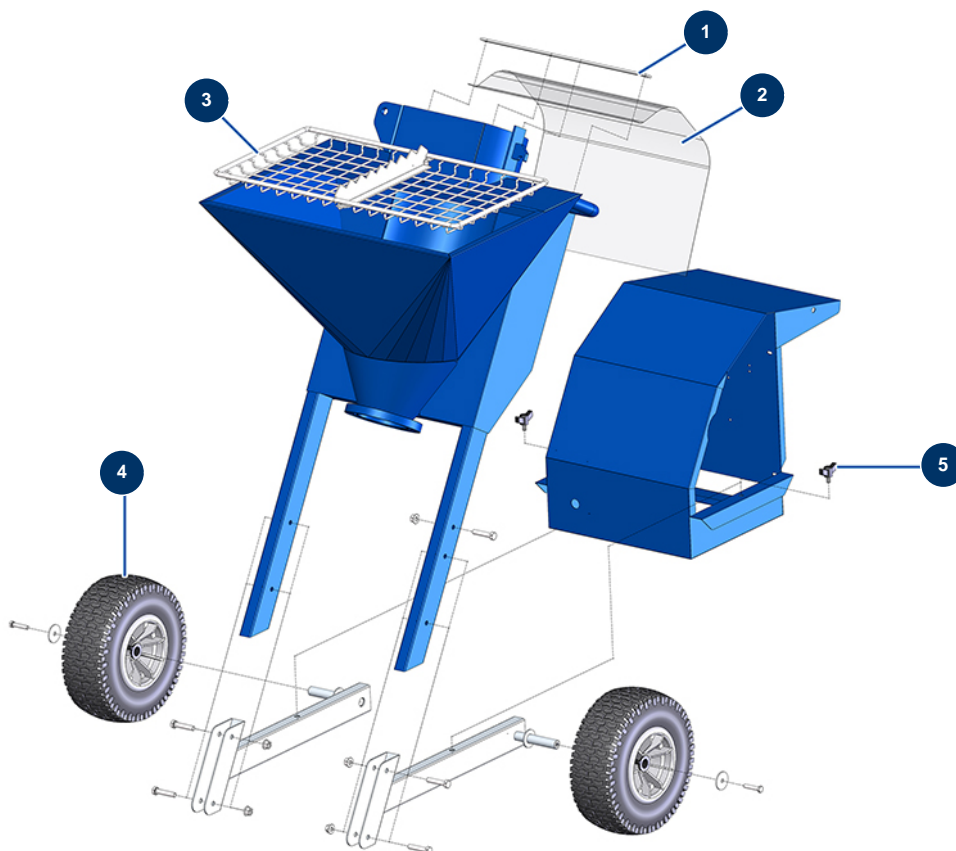

## Intonacatrice continua MIXPRO 28- 2,2 kW gesso completa - Telaio

### Détails des pièces

Pos.	Référence	Désignation
1	MI4023001800	Pezzo di fissaggio di protezione compressore MIXPRO 28
2	MI4920001010	Plastica di protezione compressore MIXPRO 28
3	MI7017506100	Griglia di sicurezza MIXPRO 28, SPRINTER & MOSQUITO
4	12319	Ruota completa 320 albero da 20
5	MI3T01505001	Vite di serraggio nera Mixer diam. 8