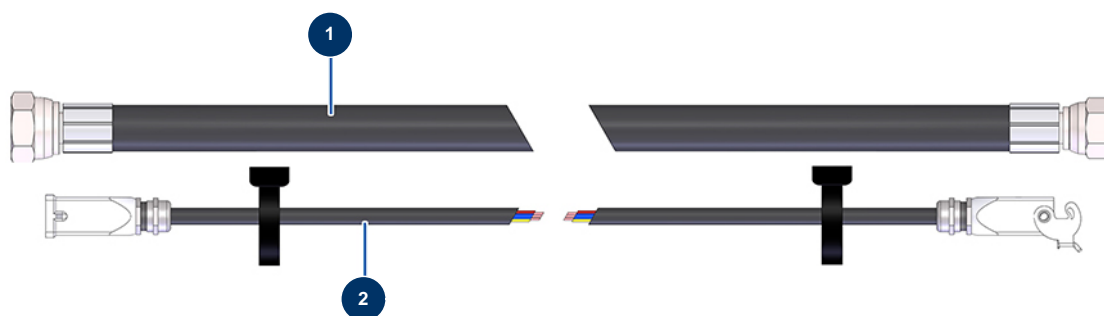

## Sprühmaschine MINIJET 80 komplett - Verlängerungen und Schläuche (bis 12/2020)

### Détails des pièces

Pos.	Référence	Désignation
1	14112	Produktschlauch ø 16 x 10 m - F1" x F1/2"
2	14157	11m-Kabel komplett elektrische Steuerung MINIJET 80 verstärkt