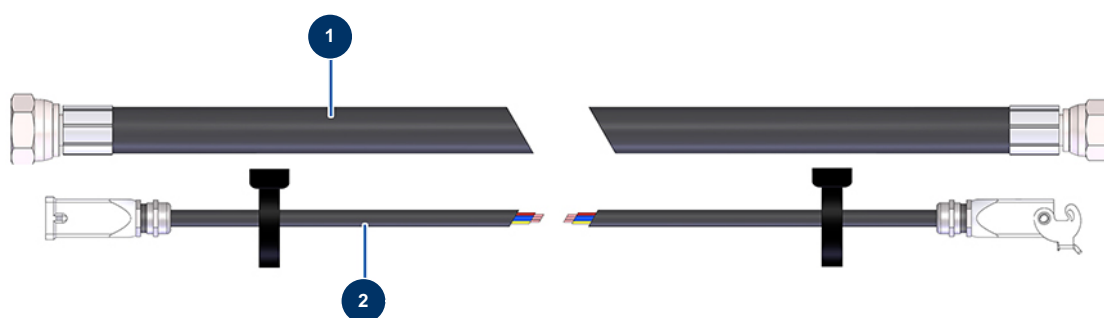

Machine à pulvériser MINIJET 80 complète - Rallonges et tuyaux (jusqu'à 12/2020)

Détails des pièces

Pos.	Référence	Désignation
1	14112	Tuyau produit \varnothing 16 x 10 m - F1" x F1/2"
2	14157	Cordon 11 m complet commande électrique MINIJET 80 renforcé