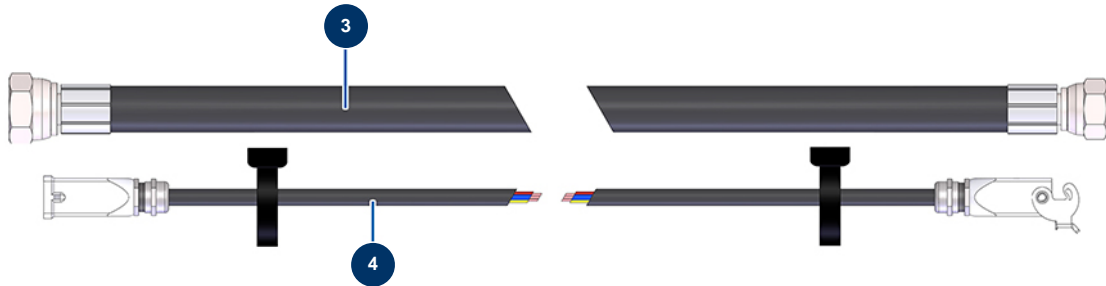

## Sprühmaschine MINIJET 120 komplett - Verlängerungen und Schläuche (bis 12/2020)

### Rallonges tuyau produit / Product extension hoses

### Tuyau produit et télécommande filaire / Product hose and remote control

### Détails des pièces

Pos.	Référence	Désignation
1	12587	Produktschlauchverlängerung ø 19 x 10 m - M1" x F1"
2	12904	Verlängerungskabel Fernbedienung 10 Meter JETPRO
3	14579	Produktschlauch ø 16 x 15 m - F1" x F1/2"
4	14290	16,5m-Kabel komplett elektrische Steuerung MINIJET 120 verstärkt