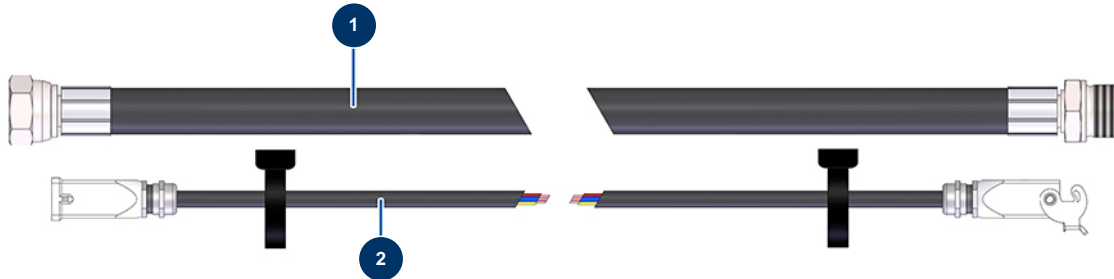

Sprühmaschine MINIJET 120 komplett - Verlängerungen und Schläuche (bis 12/2020)

Rallonges tuyau produit / Product extension hoses

Tuyau produit et télécommande filaire / Product hose and remote control

Détails des pièces

Pos.	Référence	Désignation
1	12587	Produktschlauchverlängerung ø 19 x 10 m - M1" x F1"
2	12904	Verlängerungskabel Fernbedienung 10 Meter JETPRO
3	14579	Produktschlauch ø 16 x 15 m - F1" x F1/2"
4	14290	16,5m-Kabel komplett elektrische Steuerung MINIJET 120 verstärkt