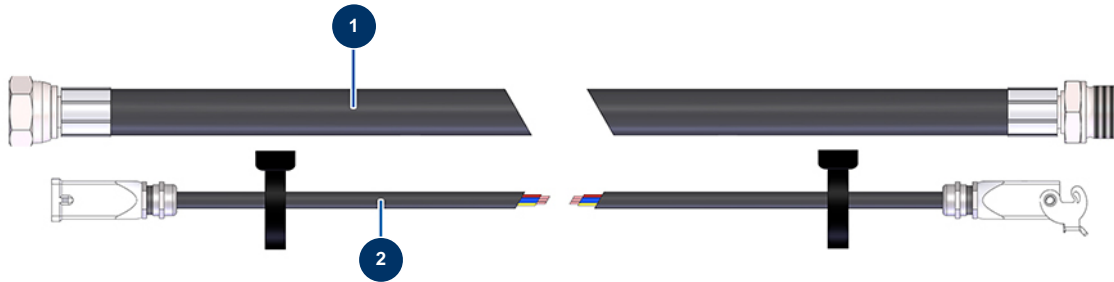

## Sprühmaschine MINIJET 120 komplett - Verlängerungen und Schläuche (bis 12/2020)

### Rallonges tuyau produit / Product extension hoses

### Tuyau produit et télécommande filaire / Product hose and remote control

### Détails des pièces

Pos.	Référence	Désignation
1	12587	Produktschlauchverlängerung ø 19 x 10 m - M1" x F1"
2	12904	Verlängerungskabel Fernbedienung 10 Meter JETPRO
3	14579	Produktschlauch ø 16 x 15 m - F1" x F1/2"
4	14290	16,5m-Kabel komplett elektrische Steuerung MINIJET 120 verstärkt