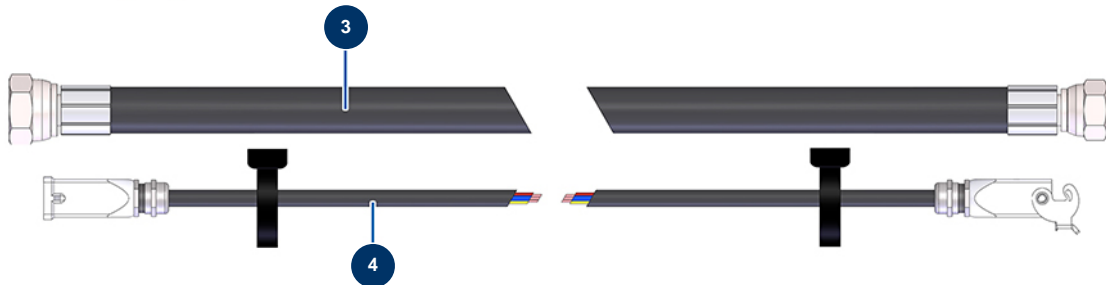

Sprühmaschine MINIJET 120 komplett - Verlängerungen und Schläuche (bis 12/2020)

Rallonges tuyau produit / Product extension hoses

Tuyau produit et télécommande filaire / Product hose and remote control

Détails des pièces

Pos.	Référence	Désignation
1	12587	Produktschlauchverlängerung ø 19 x 10 m - M1" x F1"
2	12904	Verlängerungskabel Fernbedienung 10 Meter JETPRO
3	14579	Produktschlauch ø 16 x 15 m - F1" x F1/2"
4	14290	16,5m-Kabel komplett elektrische Steuerung MINIJET 120 verstärkt