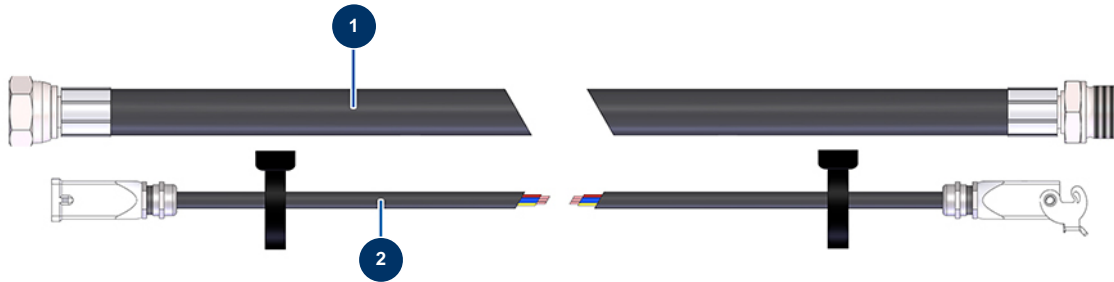

Máquina de pulverización MINIJET 120 completa - Extensiones y mangueras (hasta 12/2020)

Rallonges tuyau produit / Product extension hoses

Tuyau produit et télécommande filaire / Product hose and remote control

Détails des pièces

Pos.	Référence	Désignation
1	12587	Extensión manguera producto ø 19 x 10 m - M1" x F1"
2	12904	Extensión telemando con cable de 10 metros
3	14579	Manguera de producto ø 16 x 15 m - F1" x F1/2"
4	14290	Cable de 16 m completo mando eléctrico JETPRO reforzado