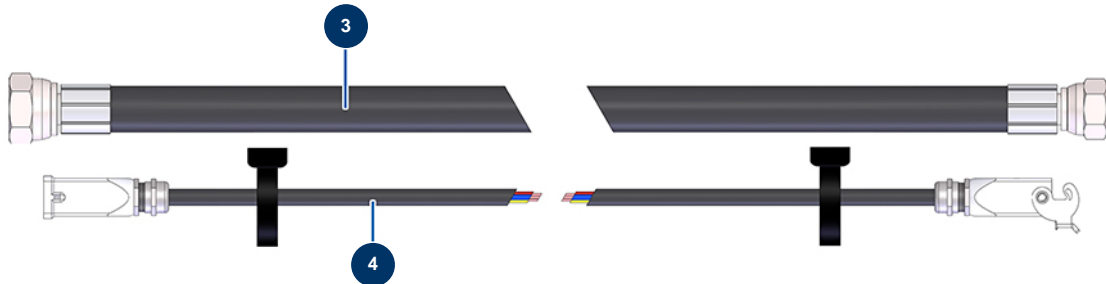

Máquina de pulverización MINIJET 120 completa - Extensiones y mangueras (hasta 12/2020)

Rallonges tuyau produit / Product extension hoses

Tuyau produit et télécommande filaire / Product hose and remote control

Détails des pièces

Pos.	Référence	Désignation
1	12587	Extensión manguera producto ø 19 x 10 m - M1" x F1"
2	12904	Extensión telemando con cable de 10 metros
3	14579	Manguera de producto ø 16 x 15 m - F1" x F1/2"
4	14290	Cable de 16 m completo mando eléctrico JETPRO reforzado