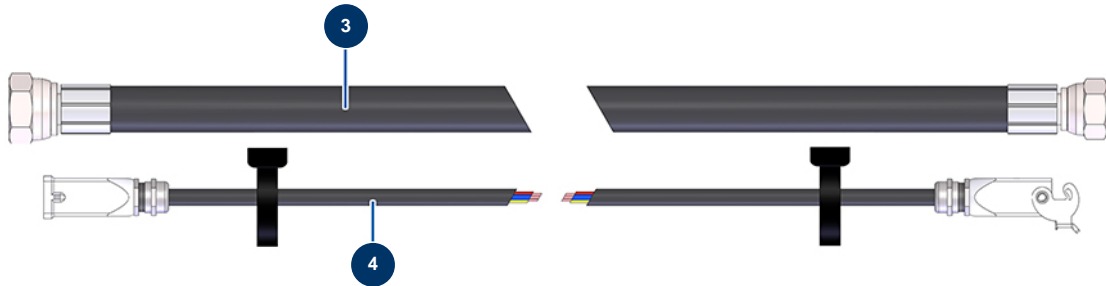

Máquina de pulverización MINIJET 120 completa - Extensiones y mangueras (hasta 12/2020)

Rallonges tuyau produit / Product extension hoses

Tuyau produit et télécommande filaire / Product hose and remote control

Détails des pièces

Pos.	Référence	Désignation
1	12587	Extensión manguera producto ø 19 x 10 m - M1" x F1"
2	12904	Extensión telemando con cable de 10 metros
3	14579	Manguera de producto ø 16 x 15 m - F1" x F1/2"
4	14290	Cable de 16 m completo mando eléctrico JETPRO reforzado