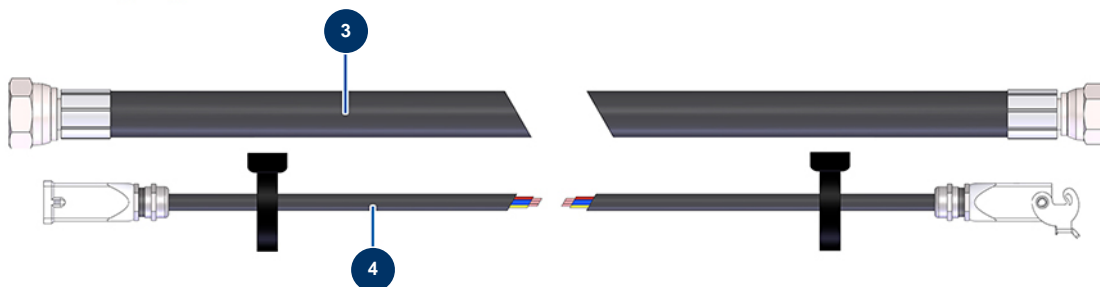

Machine à pulvériser MINIJET 120 complète - Rallonges et tuyaux (jusqu'à 12/2020)

Rallonges tuyau produit / Product extension hoses

Tuyau produit et télécommande filaire / Product hose and remote control

Détails des pièces

Pos.	Référence	Désignation
1	12587	Rallonge tuyau produit \varnothing 19 x 10 m - M1" x F1"
2	12904	Rallonge télécommande filaire 10 mètres JETPRO
3	14579	Tuyau produit \varnothing 16 x 15 m - F1" x F1/2"
4	14290	Cordon 16,5 m complet commande électrique MINIJET 120 renforcé