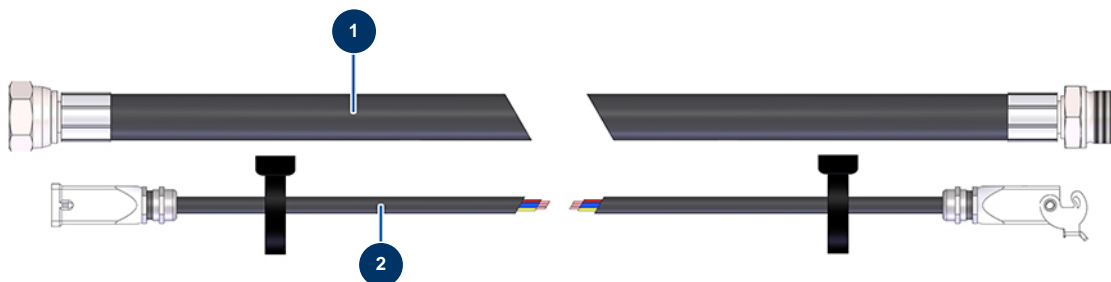

Machine à pulvériser MINIJET 120 complète - Rallonges et tuyaux (jusqu'à 12/2020)

Rallonges tuyau produit / Product extension hoses

Tuyau produit et télécommande filaire / Product hose and remote control

Détails des pièces

Pos.	Référence	Désignation
1	12587	Rallonge tuyau produit \varnothing 19 x 10 m - M1" x F1"
2	12904	Rallonge télécommande filaire 10 mètres JETPRO
3	14579	Tuyau produit \varnothing 16 x 15 m - F1" x F1/2"
4	14290	Cordon 16,5 m complet commande électrique MINIJET 120 renforcé