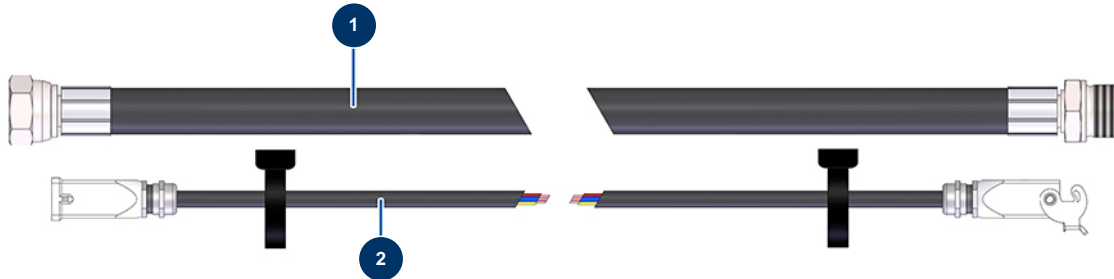

Machine à pulvériser MINIJET 120 complète - Rallonges et tuyaux (jusqu'à 12/2020)

Rallonges tuyau produit / Product extension hoses

Tuyau produit et télécommande filaire / Product hose and remote control

Détails des pièces

Pos.	Référence	Désignation
1	12587	Rallonge tuyau produit ø 19 x 10 m - M1" x F1"
2	12904	Rallonge télécommande filaire 10 mètres JETPRO
3	14579	Tuyau produit ø 16 x 15 m - F1" x F1/2"
4	14290	Cordon 16,5 m complet commande électrique MINIJET 120 renforcé