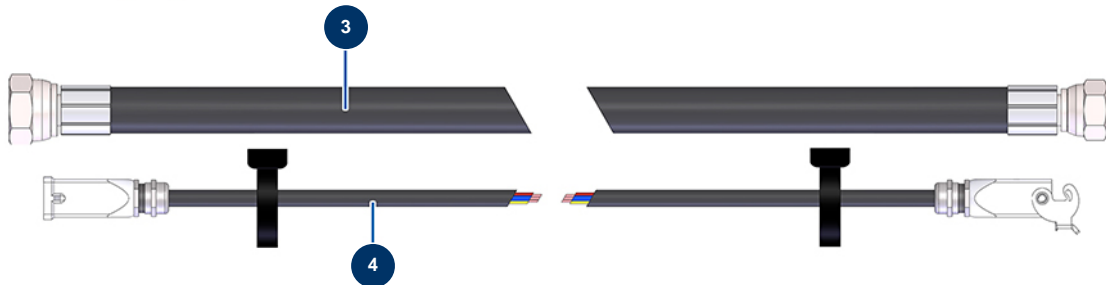

Machine à pulvériser MINIJET 120 complète - Rallonges et tuyaux (jusqu'à 12/2020)

Rallonges tuyau produit / Product extension hoses

Tuyau produit et télécommande filaire / Product hose and remote control

Détails des pièces

Pos.	Référence	Désignation
1	12587	Rallonge tuyau produit ø 19 x 10 m - M1" x F1"
2	12904	Rallonge télécommande filaire 10 mètres JETPRO
3	14579	Tuyau produit ø 16 x 15 m - F1" x F1/2"
4	14290	Cordon 16,5 m complet commande électrique MINIJET 120 renforcé