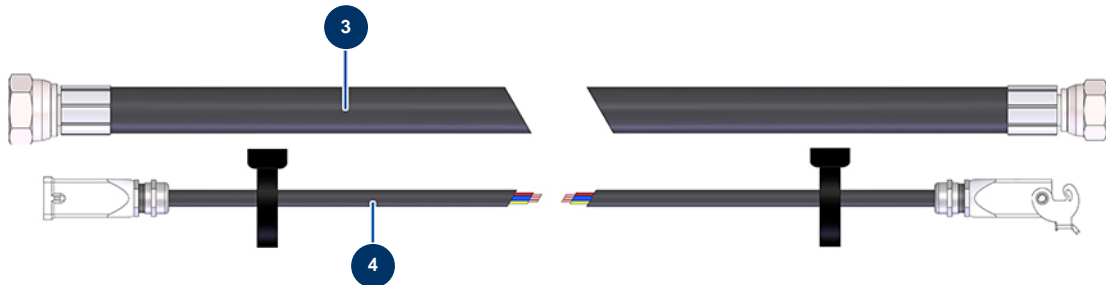

## Intonacatrice airless MINIJET 120 completa - Prolunghe e tubi (fino a 12/2020)

### Rallonges tuyau produit / Product extension hoses

### Tuyau produit et télécommande filaire / Product hose and remote control

### Détails des pièces

Pos.	Référence	Désignation
1	12587	Prolunga tubo prodotto ø 19 x 10 m - M1" x F1"
2	12904	Prolunga telecomando a filo da 10 metri
3	14579	Tubo prodotto ø 16 x 15 m - F1" x F1/2"
4	14290	Cavo 16 m completo comando elettrico JETPRO rinforzato