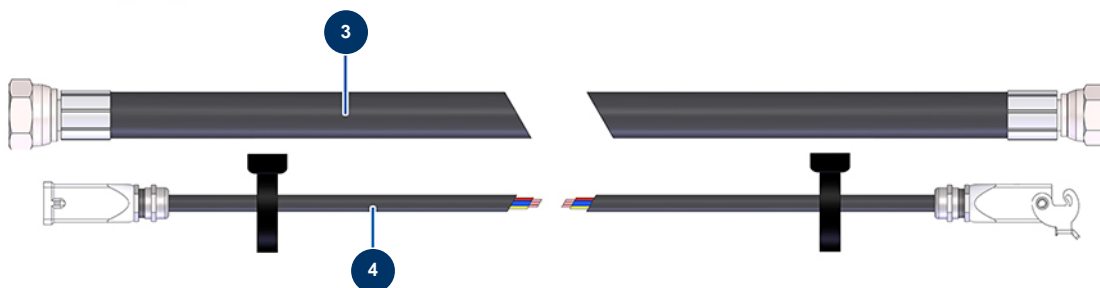

## Intonacatrice airless MINIJET 120 completa - Prolunghe e tubi (fino a 12/2020)

### Rallonges tuyau produit / Product extension hoses

### Tuyau produit et télécommande filaire / Product hose and remote control

### Détails des pièces

Pos.	Référence	Désignation
1	12587	Prolunga tubo prodotto ø 19 x 10 m - M1" x F1"
2	12904	Prolunga telecomando a filo da 10 metri
3	14579	Tubo prodotto ø 16 x 15 m - F1" x F1/2"
4	14290	Cavo 16 m completo comando elettrico JETPRO rinforzato