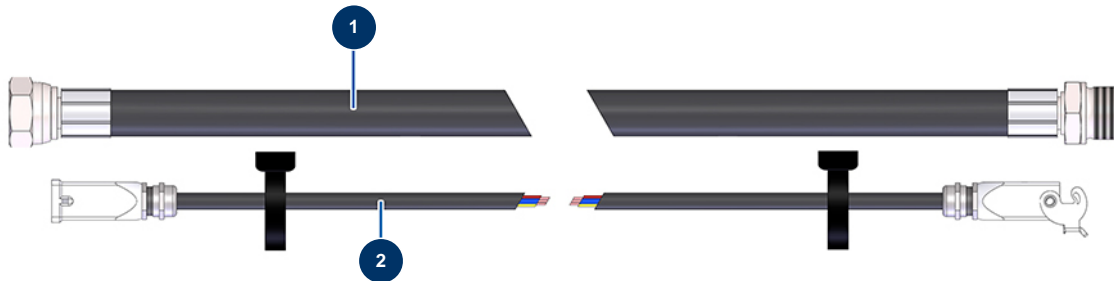

## Intonacatrice airless MINIJET 120 completa - Prolunghe e tubi (fino a 12/2020)

### Rallonges tuyau produit / Product extension hoses

### Tuyau produit et télécommande filaire / Product hose and remote control

### Détails des pièces

Pos.	Référence	Désignation
1	12587	Prolunga tubo prodotto ø 19 x 10 m - M1" x F1"
2	12904	Prolunga telecomando a filo da 10 metri
3	14579	Tubo prodotto ø 16 x 15 m - F1" x F1/2"
4	14290	Cavo 16 m completo comando elettrico JETPRO rinforzato