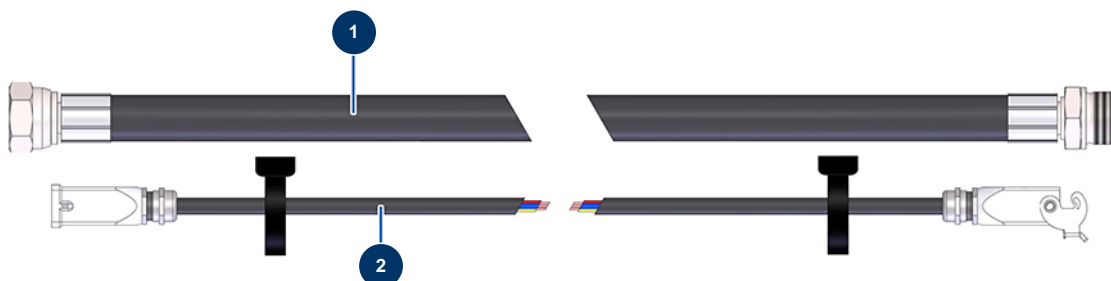

## Intonacatrice airless MINIJET 120 completa - Prolunghe e tubi (fino a 12/2020)

### Rallonges tuyau produit / Product extension hoses

### Tuyau produit et télécommande filaire / Product hose and remote control

### Détails des pièces

Pos.	Référence	Désignation
1	12587	Prolunga tubo prodotto ø 19 x 10 m - M1" x F1"
2	12904	Prolunga telecomando a filo da 10 metri
3	14579	Tubo prodotto ø 16 x 15 m - F1" x F1/2"
4	14290	Cavo 16 m completo comando elettrico JETPRO rinforzato