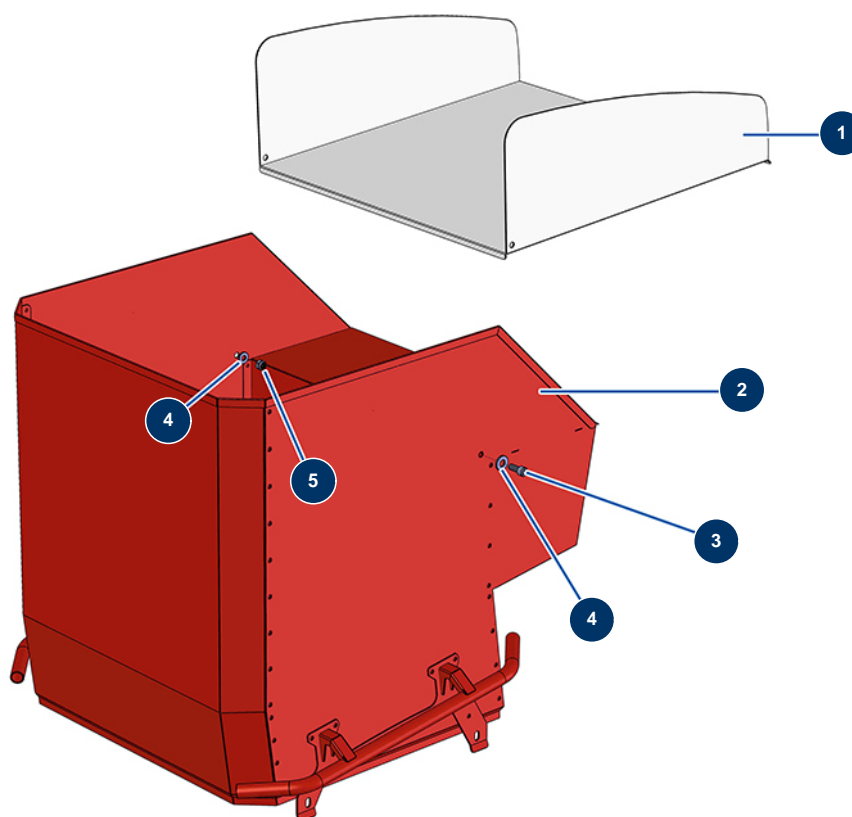

Cardatrice TURBISOL 200 - Serbatoio

Détails des pièces

Pos.	Référence	Désignation
1	C22953	
2	C22976	Rialzo cardatrice TURBISOL 200
3	12109	Vite testa cilindrica 10 x 25 inox
4	14102	Rondella media ø 12 inox
5	13981	Dado M 10 nylstop inox