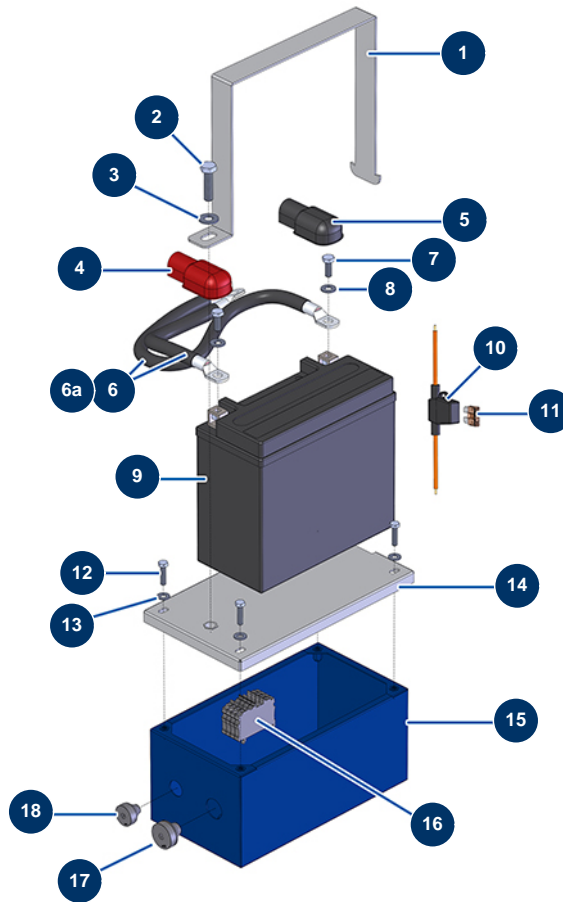

Compresor EUROPRO 150 TH Honda - Cuadro eléctrico

Détails des pièces

Pos.	Référence	Désignation
1	C22813	1
2	11544	Tornillo THEF 8 x 25
3	80260	Arandela media ø 8 inox
4	14557	Protección roja de terminal de batería
5	14556	Protección negra de terminal de batería
6	80234	Cable de batería de 25 mm² por metro
6a	80235	6a
7	12068	7
8	80259	Arandela media ø 6
9	14437	Batería hidrolimpiadora diesel, E100 TH
10	80685	Puente portafusibles con cables
11	13080	Fusible estándar US 5A - CP 60
12	12863	Tornillo de cabeza cilíndrica 5 x 20 inox

Pos.	Référence	Désignation
13	11737	Arandela media ø 5 inox
14	C22802	14
15	C22842	15
16	80467	Bloque conductor gris 4 mm ²
17	13632	Prensaestopa caucho gris M 20
18	11564	Prensaestopa caucho gris M 16