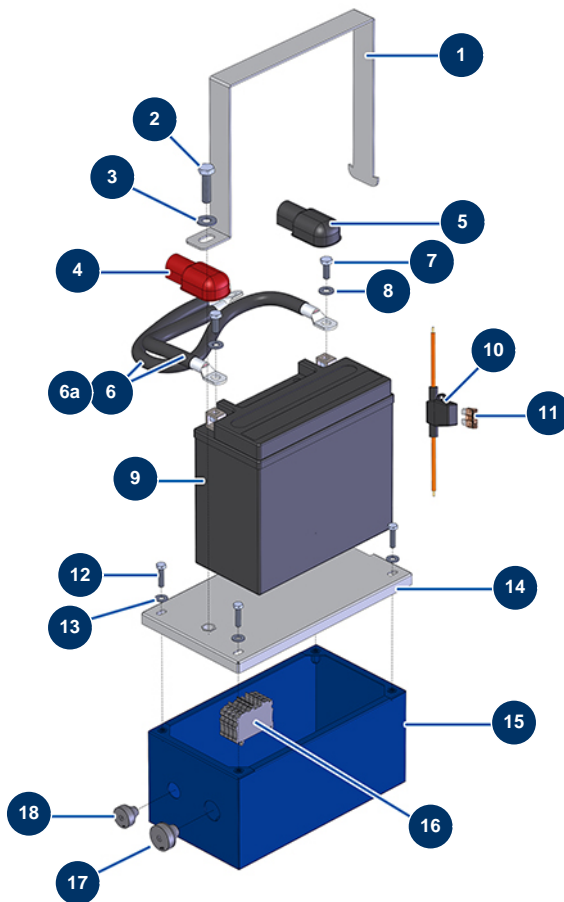

Compresor EUROPRO 150 TH Honda - Cuadro eléctrico

Détails des pièces

Pos.	Référence	Désignation
1	C22813	1
2	11544	Tornillo THEF 8 x 25
3	80260	Arandela media ø 8 inox
4	14557	Protección roja de terminal de batería
5	14556	Protección negra de terminal de batería
6	80234	Cable de batería de 25 mm ² por metro
6a	80235	
7	12068	7
8	80259	Arandela media ø 6
9	14437	Batería hidrolimpiadora diesel, E100 TH
10	80685	Puente portafusibles con cables
11	13080	Fusible estándar US 5A - CP 60
12	12863	Tornillo de cabeza cilíndrica 5 x 20 inox

Pos.	Référence	Désignation
13	11737	Arandela media ø 5 inox
14	C22802	14
15	C22842	15
16	80467	Bloque conductor gris 4 mm ²
17	13632	Prensaestopa caucho gris M 20
18	11564	Prensaestopa caucho gris M 16