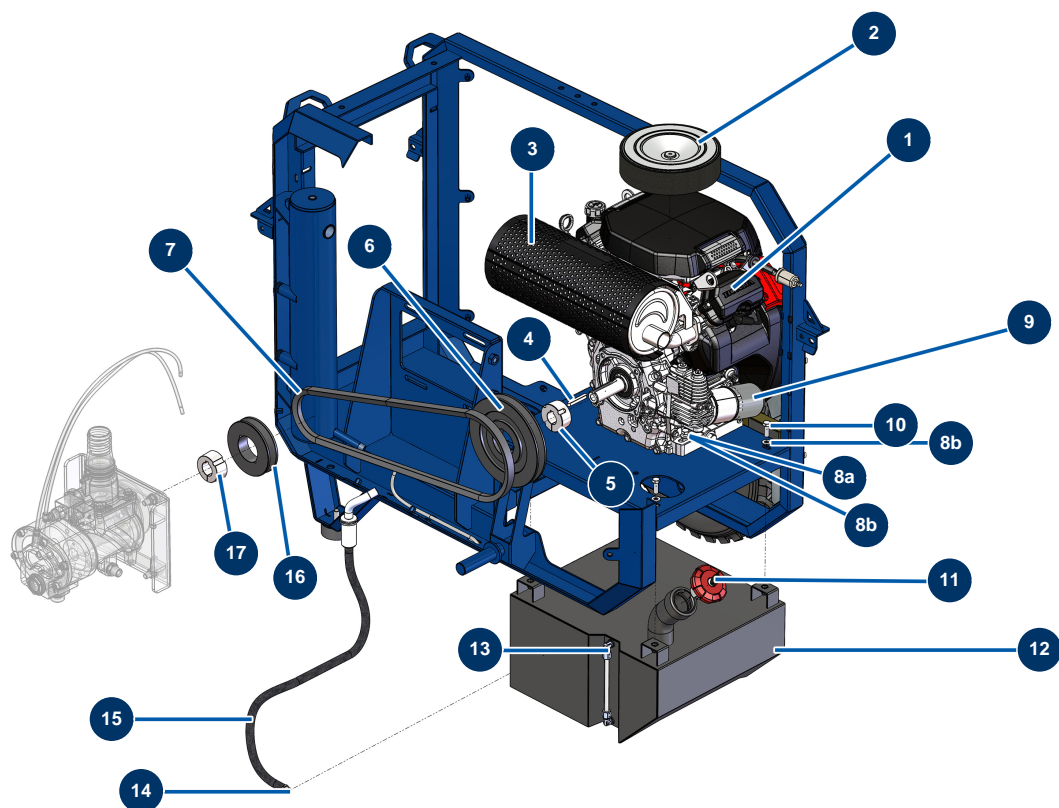

Compressore EUROPRO 150 TH Honda - Motorizzazione

Détails des pièces

Pos.	Référence	Désignation
1	14933	Motore termico HONDA GX 630RH 16 CV, avviamento elettrico, senza serbatoio
2	60084	Filtro aria motore GX 630
3	14934	Scarico motore termico HONDA 16 cv con griglia di protezione
4	90752	Chiavetta 6,35 x 6,35 x 50 con estremità rotonda
5	15043	
6	15042	
7	15039	
8a	11798	Vite THEF 8 x 45
8b	80260	Rondella media ø 8 inox
9	60085	Filtro olio motore GX 630
10	11544	Vite THEF 8 x 25
11	13107	Tappo serbatoio gasolio rosso con chiave - C.P 60
12	C22828	12

Pos.	Référence	Désignation
13	14708	Raccordo ad innesto rapido a vite a gomito M1/8 ø 8
14	80094	Attacco con filettatura esterna 1/4" scanalato ø 10
15	30405	Tubo in poliuretano calibrato ø 7,5 x 10 nero al metro
16	15040	
17	15041	