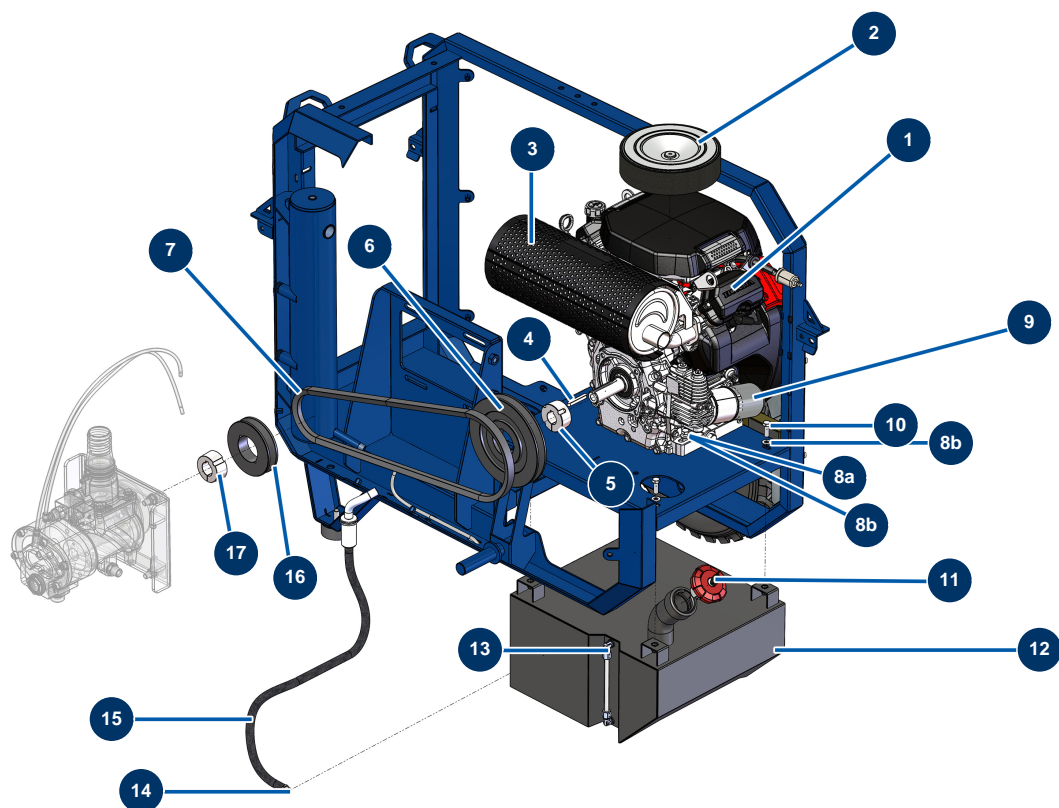

## Compressore EUROPRO 150 TH Honda - Motorizzazione

### Détails des pièces

Pos.	Référence	Désignation
1	14933	Motore termico HONDA GX 630RH 16 CV, avviamento elettrico, senza serbatoio
2	60084	Filtro aria motore GX 630
3	14934	Scarico motore termico HONDA 16 cv con griglia di protezione
4	90752	Chiavetta 6,35 x 6,35 x 50 con estremità rotonda
5	15043	
6	15042	
7	15039	
8a	11798	Vite THEF 8 x 45
8b	80260	Rondella media ø 8 inox
9	60085	Filtro olio motore GX 630
10	11544	Vite THEF 8 x 25
11	13107	Tappo serbatoio gasolio rosso con chiave - C.P 60
12	C22828	12

<b>Pos.</b>	<b>Référence</b>	<b>Désignation</b>
13	14708	Raccordo ad innesto rapido a vite a gomito M1/8 ø 8
14	80094	Attacco con filettatura esterna 1/4" scanalato ø 10
15	30405	Tubo in poliuretano calibrato ø 7,5 x 10 nero al metro
16	15040	
17	15041	