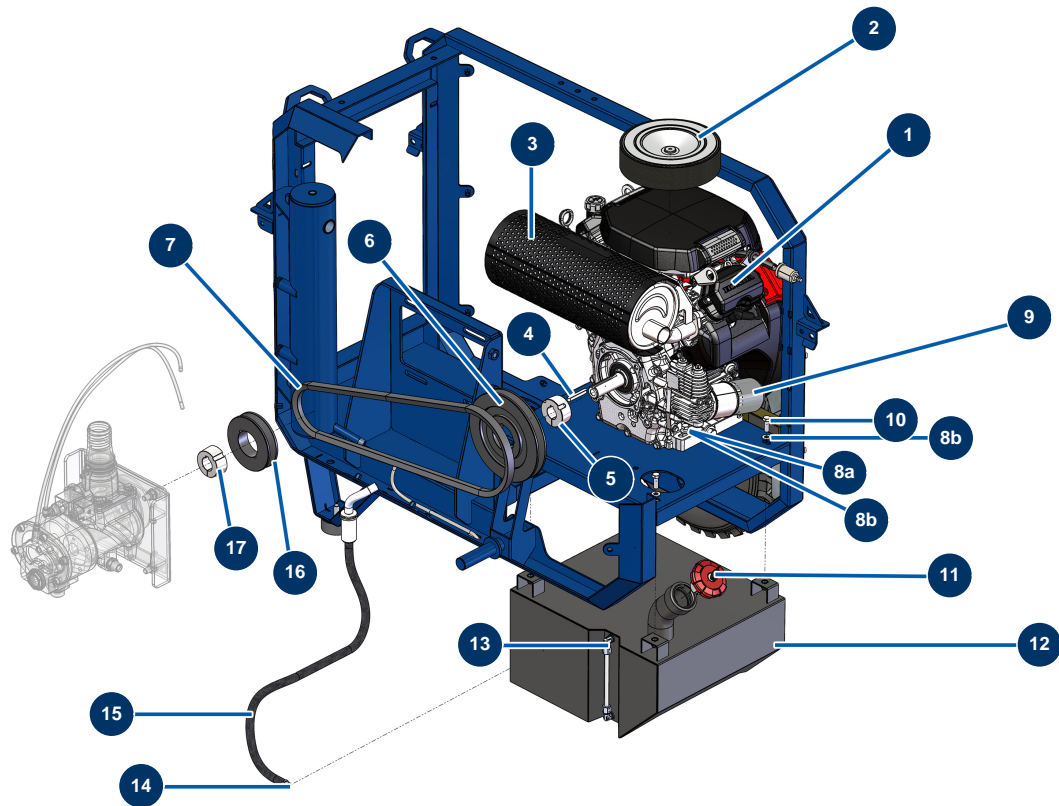

Compressore EUROPRO 150 TH Honda - Motorizzazione

Détails des pièces

Pos.	Référence	Désignation
1	14933	Motore termico HONDA GX 630RH 16 CV, avviamento elettrico, senza serbatoio
2	60084	Filtro aria motore GX 630
3	14934	Scarico motore termico HONDA 16 cv con griglia di protezione
4	90752	Chiavetta 6,35 x 6,35 x 50 con estremità rotonda
5	15043	
6	15042	
7	15039	
8a	11798	Vite THEF 8 x 45
8b	80260	Rondella media ø 8 inox
9	60085	Filtro olio motore GX 630
10	11544	Vite THEF 8 x 25
11	13107	Tappo serbatoio gasolio rosso con chiave - C.P 60
12	C22828	12

Pos.	Référence	Désignation
13	14708	Raccordo ad innesto rapido a vite a gomito M1/8 ø 8
14	80094	Attacco con filettatura esterna 1/4" scanalato ø 10
15	30405	Tubo in poliuretano calibrato ø 7,5 x 10 nero al metro
16	15040	
17	15041	