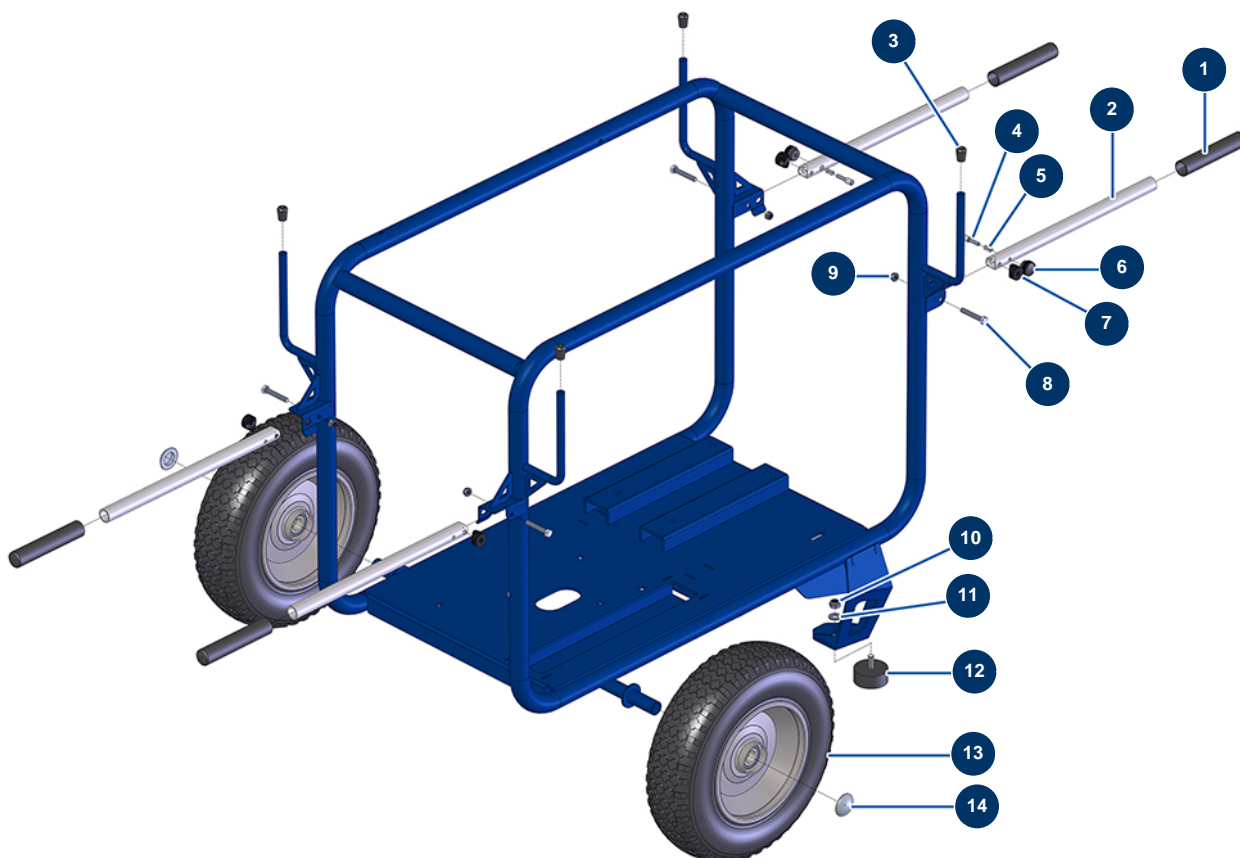

Reiniger EUROPOLAV 22-500 35 PS VANGUARD - Fahrgestell

Détails des pièces

Pos.	Référence	Désignation
1	90255	EUROPRO 24P Armgriff und Compress 50 und 100
2	11449	Kompressorarm EUROPRO 50 und 100
3	30327	Kunststoffendkappe für Rundrohr ø 14 schwarz
4	90179	Schließblech Kompressorarm EUROPRO 30+,36 und 40
5	60040	Schließfederkompressor
6	20001	Kompressorarm-Taste EUROPRO 30+, 36 und 40
7	11466	Kunststoffabstandshalter vom Arm
8	90998	THEF-Schraube 8 x 50
9	13980	Mutter M 8 Nylstop Inox
10	13981	Mutter M 10 Nylstop Inox
11	80261	Mittlere Unterlegscheibe ø 10 Edelstahl
12	90196	Widerlager ø 60 x 25 M10
13	80351	Komplettrad 400 Welle mit 25 Lagern

Pos.	Référence	Désignation
14	90282	Verchromte Klammern ø 25