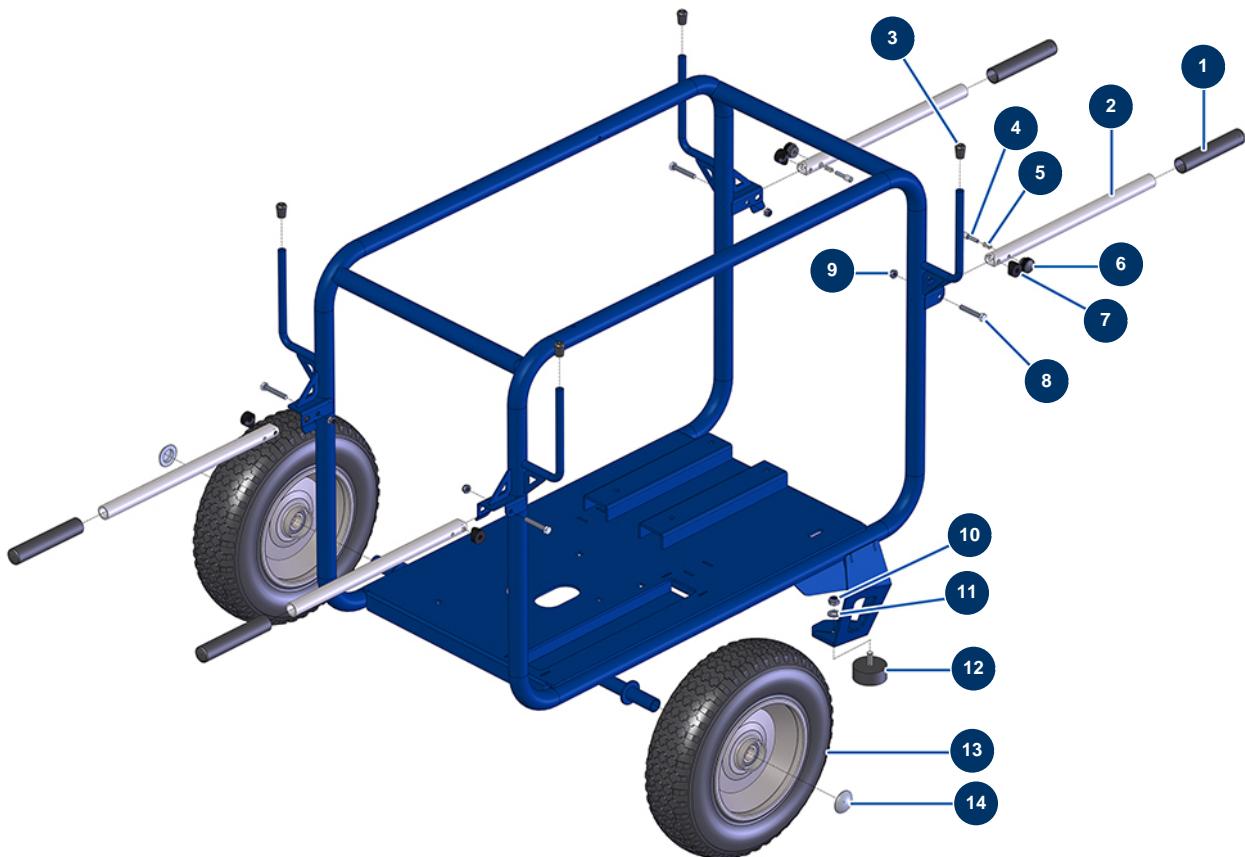

## Reiniger EUROROLAV 22-500 35 PS VANGUARD - Fahrgestell

### Détails des pièces

Pos.	Référence	Désignation
1	90255	EUROPRO 24P Armgriff und Compress 50 und 100
2	11449	Kompressorarm EUROPRO 50 und 100
3	30327	Kunststoffendkappe für Rundrohr ø 14 schwarz
4	90179	Schließblech Kompressorarm EUROPRO 30+,36 und 40
5	60040	Schließfederkompressor
6	20001	Kompressorarm-Taste EUROPRO 30+, 36 und 40
7	11466	Kunststoffabstandshalter vom Arm
8	90998	THEF-Schraube 8 x 50
9	13980	Mutter M 8 Nylstop Inox
10	13981	Mutter M 10 Nylstop Inox
11	80261	Mittlere Unterlegscheibe ø 10 Edelstahl
12	90196	Widerlager ø 60 x 25 M10
13	80351	Komplettrad 400 Welle mit 25 Lagern