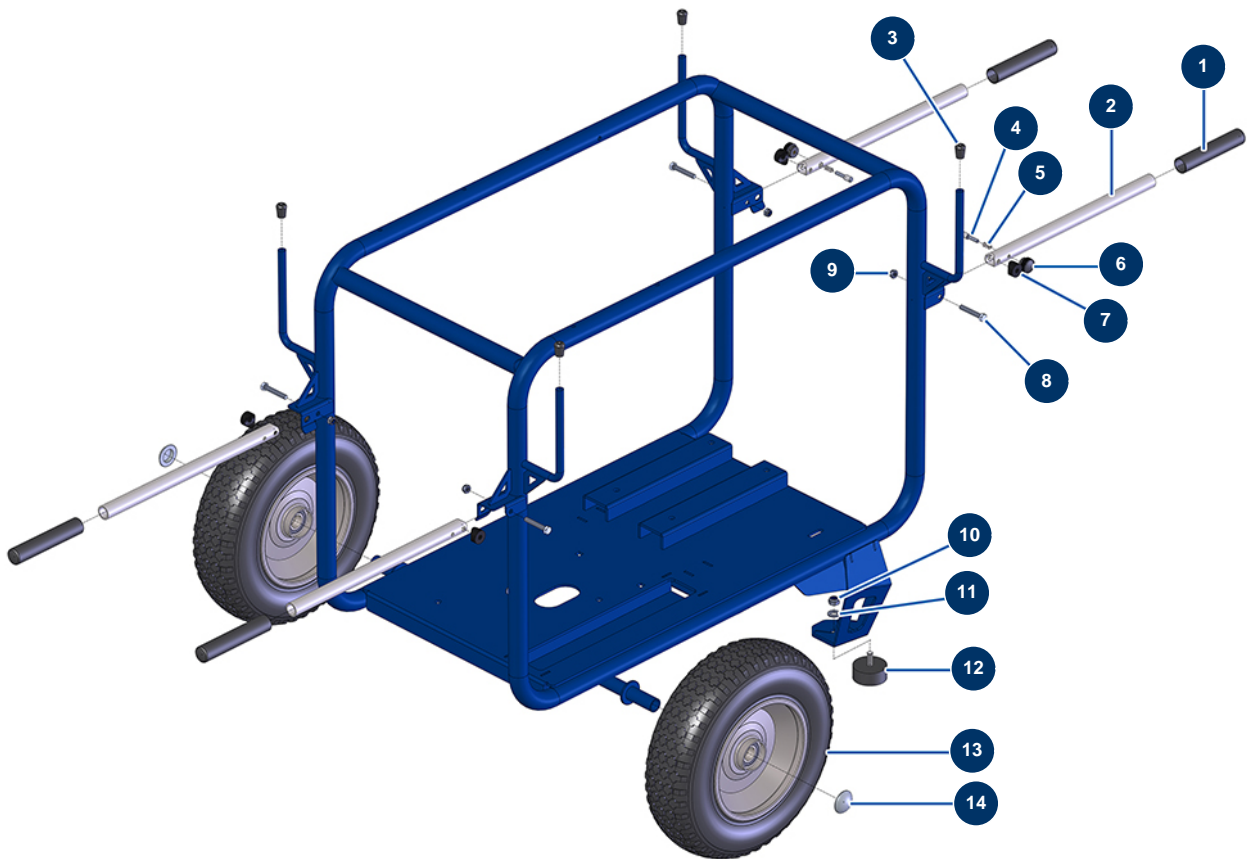

Hidrolimpiadora EUROROLAV 22-500 TH VANGUARD - Chasis

Détails des pièces

Pos.	Référence	Désignation
1	90255	Empuñadura brazo EUROPRO 24P y compres. 50 y 100
2	11449	Brazo compresor EUROPRO 50 y 100
3	30327	Extremo de plástico para tubo redondo ø 14 negro
4	90179	Tope para fijación brazo compresor EUROPRO 30+, 36 y 40
5	60040	Muelle tope para fijación compresor
6	20001	Botón brazo compresor EUROPRO 30+,36 y 40
7	11466	Distanciador de brazo de plástico
8	90998	Tornillo THEF 8 x 50
9	13980	Tuerca M 8 nylstop inox
10	13981	Tuerca M 10 nylstop inox
11	80261	Arandela media ø 10 inox
12	90196	Tope ø 60 x 25 M10
13	80351	Rueda completa 400 eje de 25 con cojinete de bolas

Pos.	Référence	Désignation
14	90282	Clip cromado ø 25