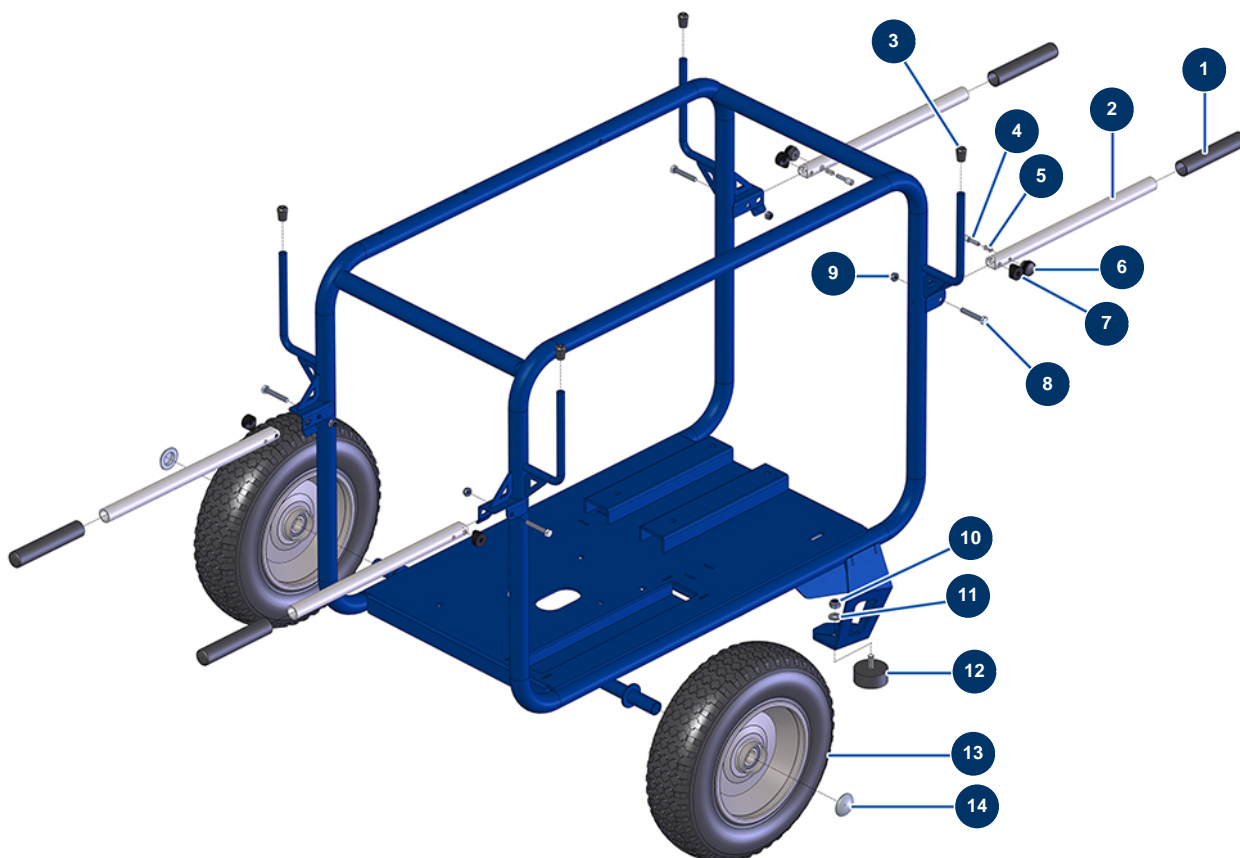

Hidrolimpiadora EUROROLAV 22-500 TH VANGUARD - Chasis

Détails des pièces

Pos.	Référence	Désignation
1	90255	Empuñadura brazo EUROPRO 24P y compres. 50 y 100
2	11449	Brazo compresor EUROPRO 50 y 100
3	30327	Extremo de plástico para tubo redondo ø 14 negro
4	90179	Tope para fijación brazo compresor EUROPRO 30+, 36 y 40
5	60040	Muelle tope para fijación compresor
6	20001	Botón brazo compresor EUROPRO 30+,36 y 40
7	11466	Distanciador de brazo de plástico
8	90998	Tornillo THEF 8 x 50
9	13980	Tuerca M 8 nylstop inox
10	13981	Tuerca M 10 nylstop inox
11	80261	Arandela media ø 10 inox
12	90196	Tope ø 60 x 25 M10
13	80351	Rueda completa 400 eje de 25 con cojinete de bolas

Pos.	Référence	Désignation
14	90282	Clip cromado ø 25