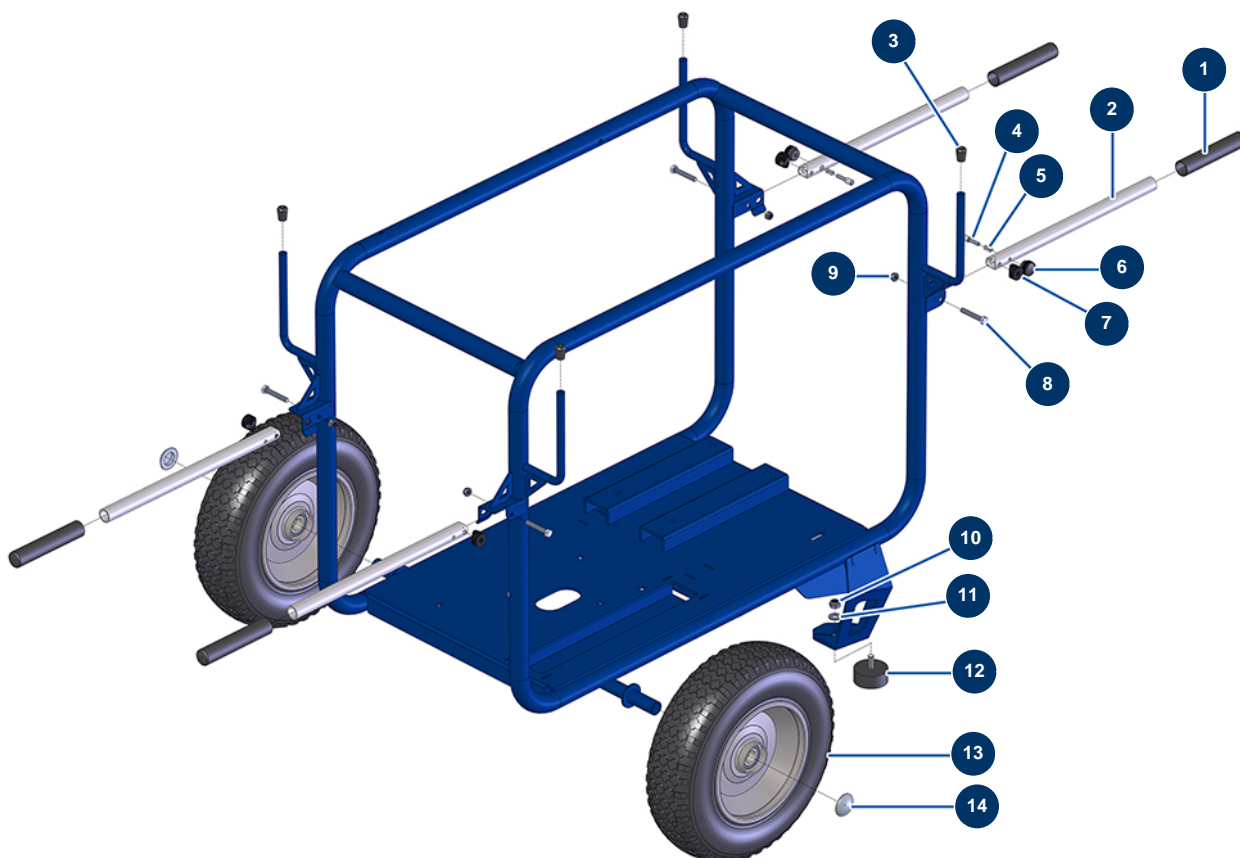

Nettoyeur EUROPOLAV 22-500 TH 35 cv VANGUARD - Châssis

Détails des pièces

Pos.	Référence	Désignation
1	90255	Poignée de bras EUROPRO 24P et compress 50 et 100
2	11449	Bras compresseur EUROPRO 50 et 100
3	30327	Embout plastique tube rond ø 14 noir
4	90179	Gâche bras compresseur EUROPRO 30+,36 et 40
5	60040	Ressort gâche compresseur
6	20001	Bouton bras compresseur EUROPRO 30+,36 et 40
7	11466	Entretoise plastique de bras
8	90998	Vis THEF 8 x 50 INOX
9	13980	Ecrou M 8 nylstop inox
10	13981	Ecrou M 10 nylstop inox
11	80261	Rondelle moyenne ø 10 inox
12	90196	Butée ø 60 x 25 M10
13	80351	Roue complète 400 arbre de 25 à roulement

Pos.	Référence	Désignation
14	90282	Clip chromé ø 25