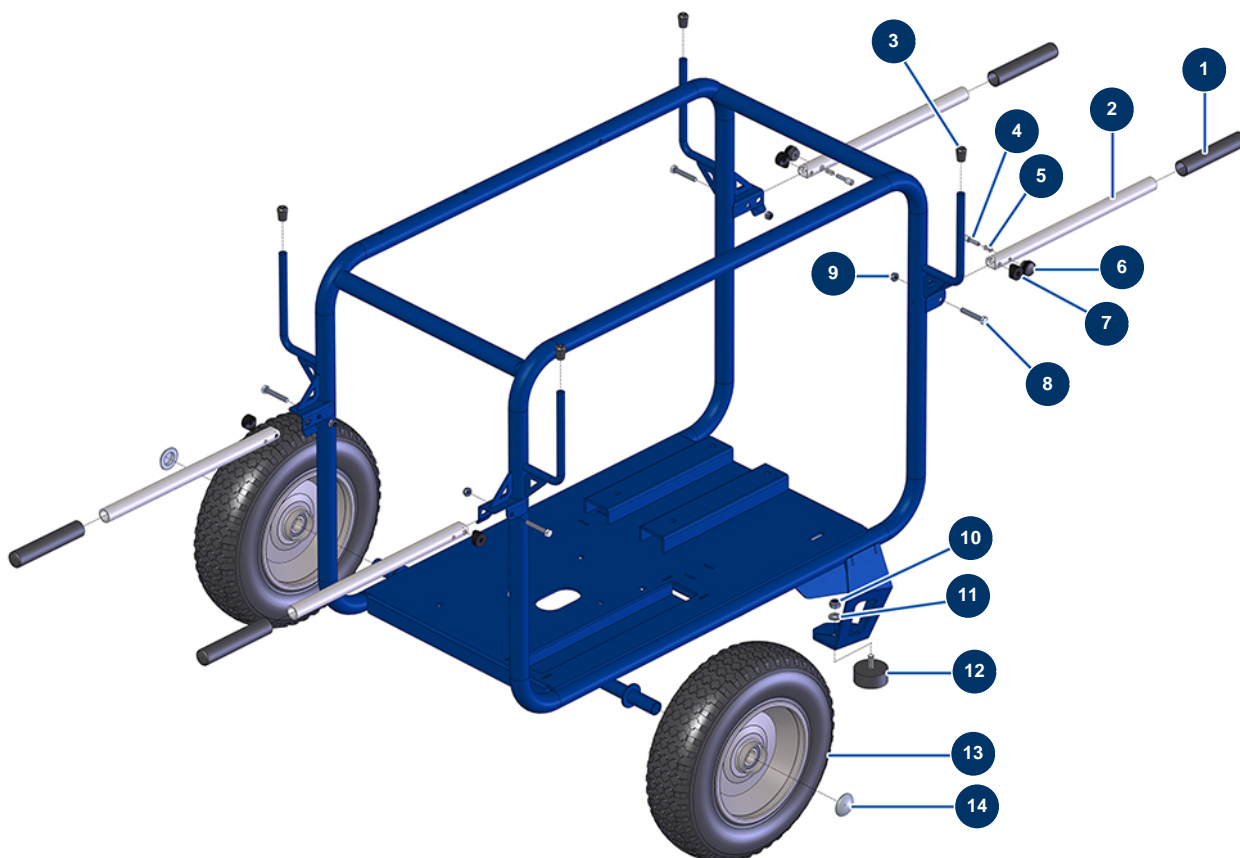

Nettoyeur EUROROLAV 22-500 TH 35 cv VANGUARD - Châssis

Détails des pièces

Pos.	Référence	Désignation
1	90255	Poignée de bras EUROPRO 24P et compress 50 et 100
2	11449	Bras compresseur EUROPRO 50 et 100
3	30327	Embout plastique tube rond ø 14 noir
4	90179	Gâche bras compresseur EUROPRO 30+,36 et 40
5	60040	Ressort gâche compresseur
6	20001	Bouton bras compresseur EUROPRO 30+,36 et 40
7	11466	Entretoise plastique de bras
8	90998	Vis THEF 8 x 50 INOX
9	13980	Ecrou M 8 nylstop inox
10	13981	Ecrou M 10 nylstop inox
11	80261	Rondelle moyenne ø 10 inox
12	90196	Butée ø 60 x 25 M10
13	80351	Roue complète 400 arbre de 25 à roulement

Pos.	Référence	Désignation
14	90282	Clip chromé ø 25