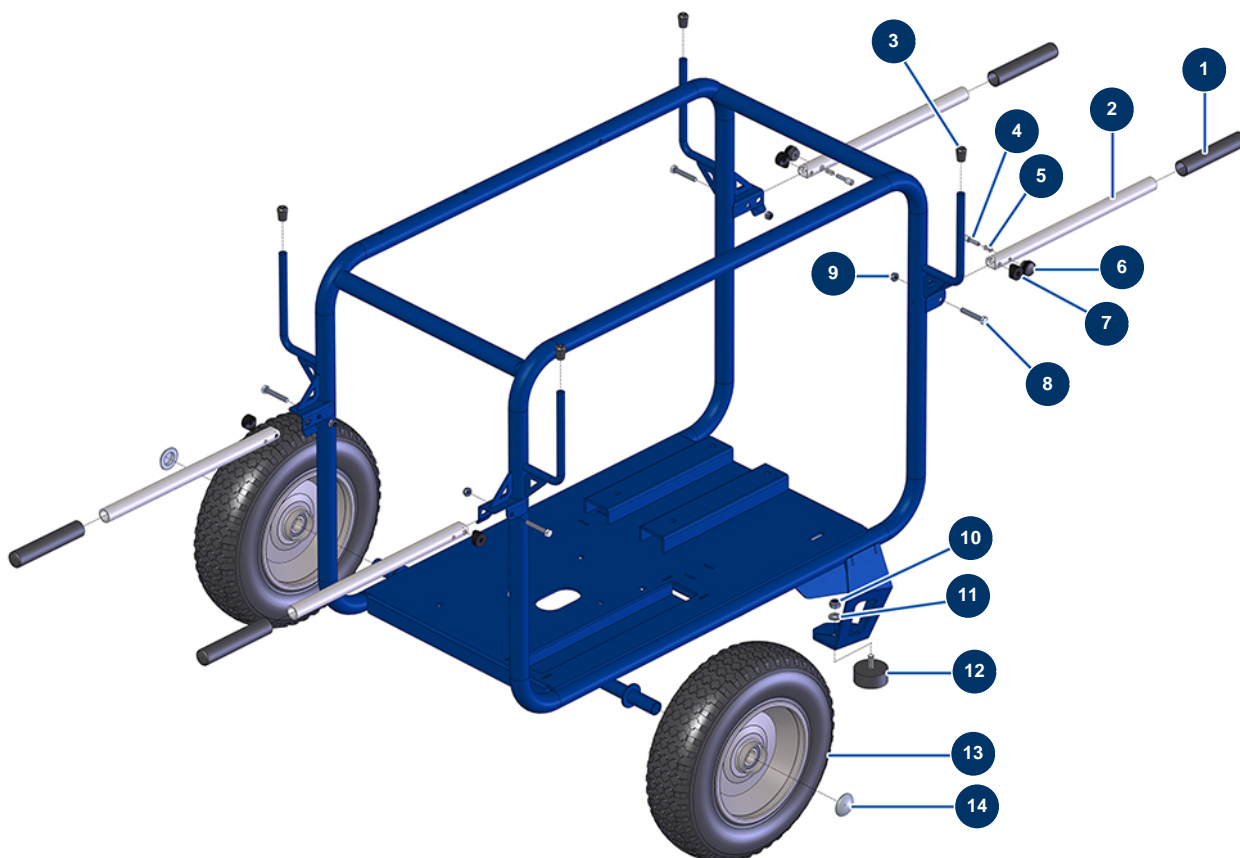

Idropulitrice EUROPOLAV 22-500 TH VANGUARD - Telaio

Détails des pièces

Pos.	Référence	Désignation
1	90255	Impugnatura braccio EUROPRO 24P e compress. 50 e 100
2	11449	Braccio compressore EUROPRO 50 e 100
3	30327	Estremità in plastica per tubo tondo ø 14 nero
4	90179	Riscontro per fissaggio braccio compressore EUROPRO 30+,36 e 40
5	60040	Molla riscontro per fissaggio compressore
6	20001	Pulsante braccio compressore EUROPRO 30+,36 e 40
7	11466	Distanziatore braccio in plastica
8	90998	Vite THEF 8 x 50
9	13980	Dado M 8 nylstop inox
10	13981	Dado M 10 nylstop inox
11	80261	Rondella media ø 10 inox
12	90196	Battuta ø 60 x 25 M10
13	80351	Ruota completa 400 albero da 25 con cuscinetto a sfere

Pos.	Référence	Désignation
14	90282	Clip cromate ø 25