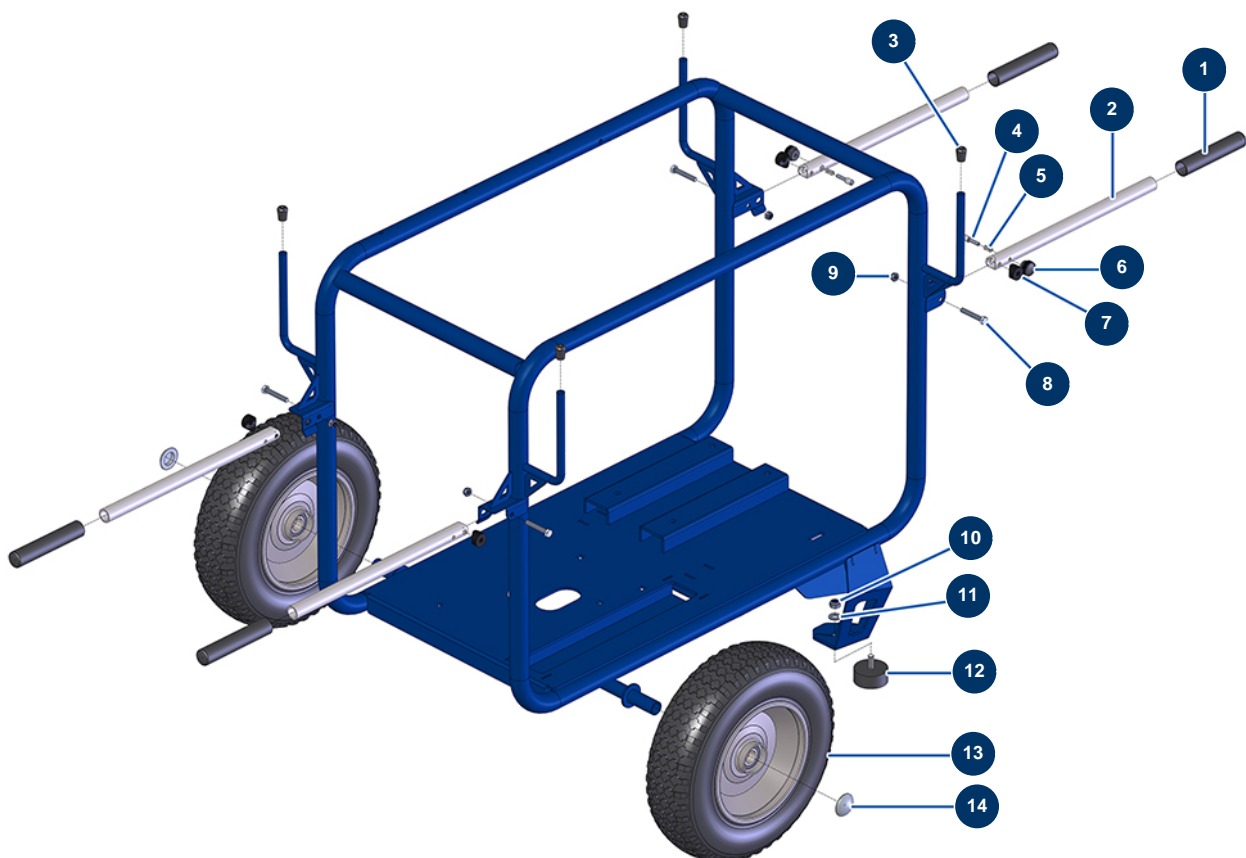

Idropulitrice EUROPOLAV 22-500 TH VANGUARD - Telaio

Détails des pièces

Pos.	Référence	Désignation
1	90255	Impugnatura braccio EUROPRO 24P e compress. 50 e 100
2	11449	Braccio compressore EUROPRO 50 e 100
3	30327	Estremità in plastica per tubo tondo ø 14 nero
4	90179	Riscontro per fissaggio braccio compressore EUROPRO 30+,36 e 40
5	60040	Molla riscontro per fissaggio compressore
6	20001	Pulsante braccio compressore EUROPRO 30+,36 e 40
7	11466	Distanziatore braccio in plastica
8	90998	Vite THEF 8 x 50
9	13980	Dado M 8 nylstop inox
10	13981	Dado M 10 nylstop inox
11	80261	Rondella media ø 10 inox
12	90196	Battuta ø 60 x 25 M10
13	80351	Ruota completa 400 albero da 25 con cuscinetto a sfere

Pos.	Référence	Désignation
14	90282	Clip cromate ø 25