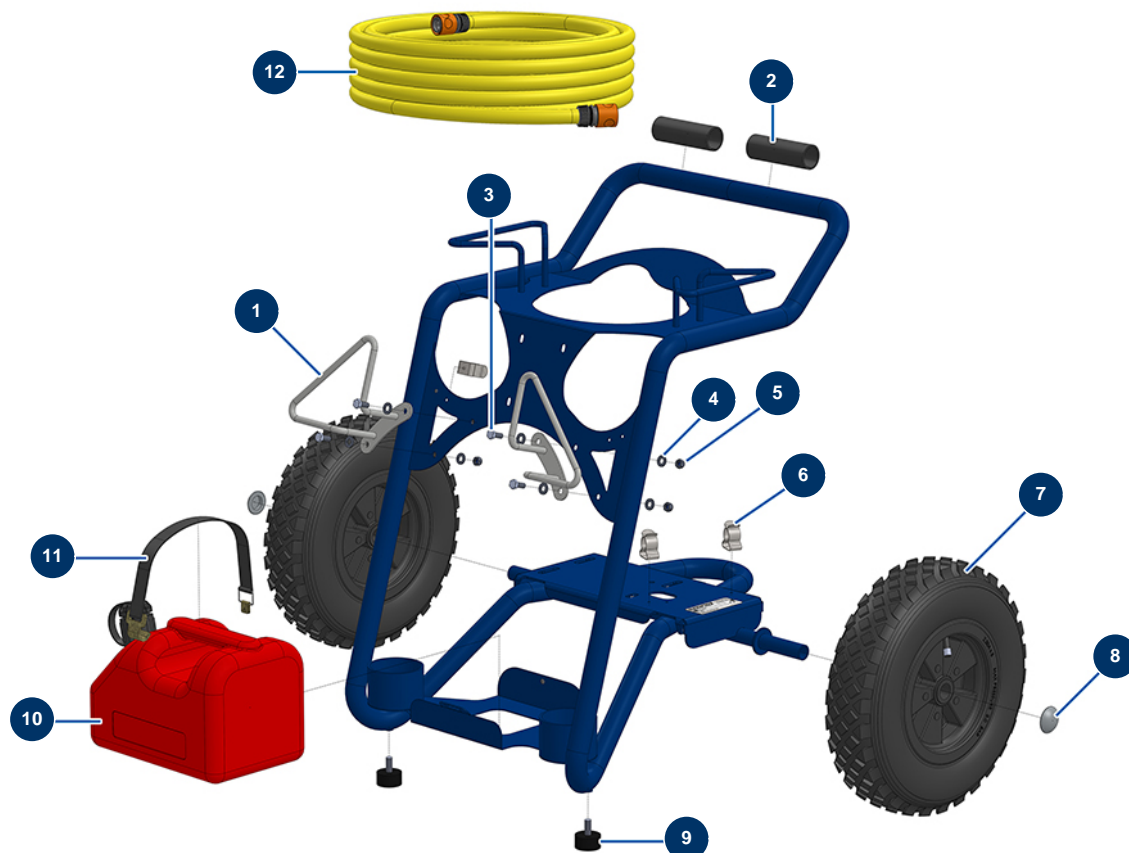

Hidrolimpiadora EUROROLAV 15-200 TH.2 HONDA - Chasis

Détails des pièces

Pos.	Référence	Désignation
1	C22563	1
2	11848	Manguito hendido PVC granito 120 mm
3	30273	Tornillo THEF 8 x 20
4	80260	Arandela media ø 8 inox
5	13980	Tuerca M 8 nylstop inox
6	80582	Muelle soporte maletín
7	80003	Rueda completa 400 eje de 25 para 100TH, MPE 300
8	90282	Clip cromado ø 25
9	30145	Tope ø 40 x 20 M10
10	30418	Bidón 5 litros homologado hidrocarburos
11	1012111	Correa elástica para carro ARTI 100
12	11892	Manguera mojado ø 19 x 10 m con conexiones rápidas