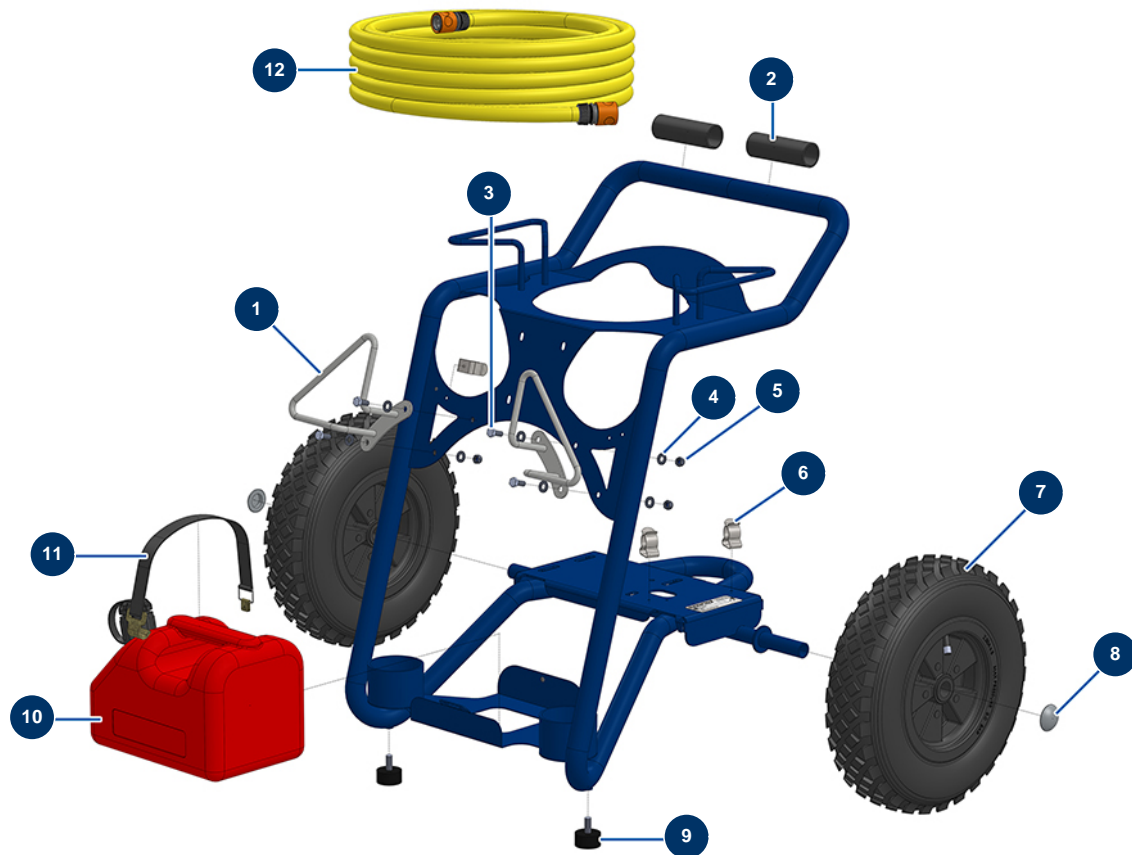

Hidrolimpiadora EUROROLAV 15-200 TH.2 HONDA - Chasis

Détails des pièces

Pos.	Référence	Désignation
1	C22563	1
2	11848	Manguito hendido PVC granito 120 mm
3	30273	Tornillo THEF 8 x 20
4	80260	Arandela media ø 8 inox
5	13980	Tuerca M 8 nylstop inox
6	80582	Muelle soporte maletín
7	80003	Rueda completa 400 eje de 25 para 100TH, MPE 300
8	90282	Clip cromado ø 25
9	30145	Tope ø 40 x 20 M10
10	30418	Bidón 5 litros homologado hidrocarburos
11	1012111	Correa elástica para carro ARTI 100
12	11892	Manguera mojado ø 19 x 10 m con conexiones rápidas