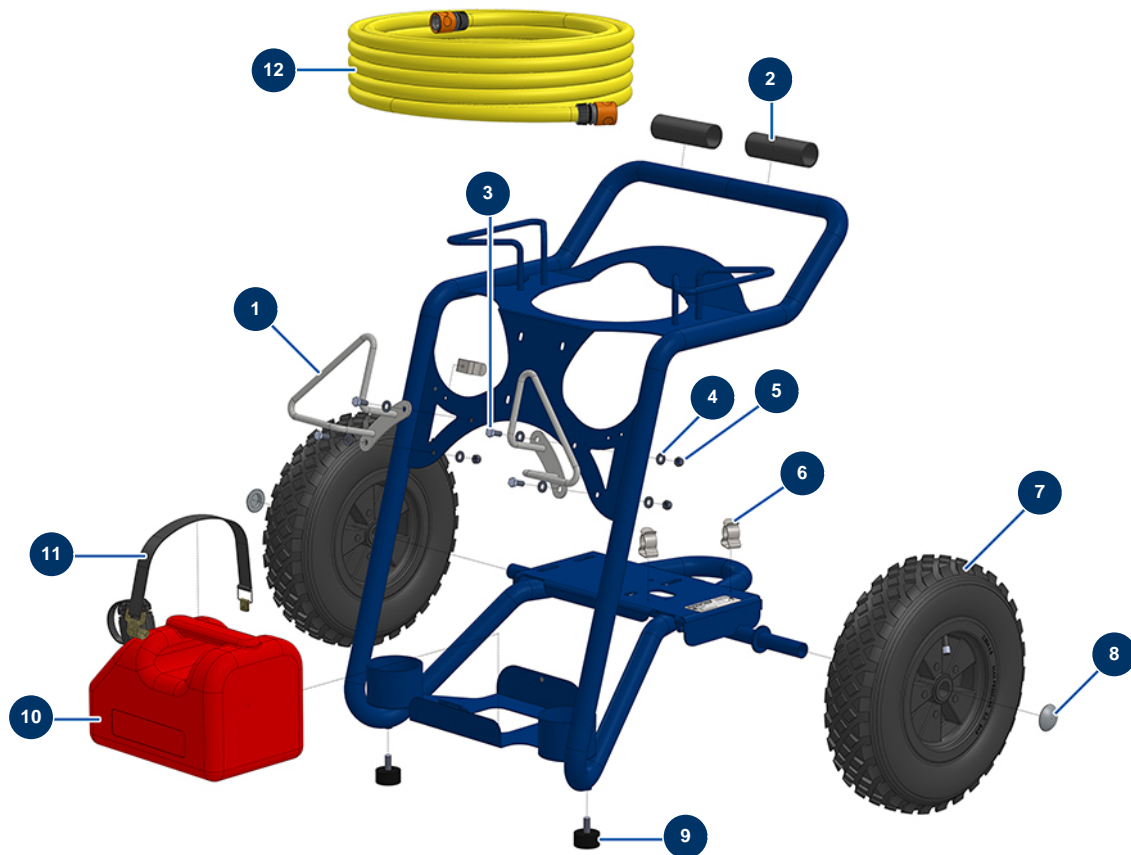

Idropulitrice EUROROLAV 15-200 TH.2 HONDA - Telaio

Détails des pièces

Pos.	Référence	Désignation
1	C22563	1
2	11848	Manicotto tagliato PVC granito 120 mm
3	30273	Vite THEF 8 x 20
4	80260	Rondella media ø 8 inox
5	13980	Dado M 8 nylstop inox
6	80582	Molla supporto valigetta
7	80003	Ruota completa 400 albero da 25 per 100TH, MPE 300
8	90282	Clip cromate ø 25
9	30145	Battuta ø 40 x 20 M10
10	30418	Tanica 5 litri omologata idrocarburi
11	1012111	Cinghia elastica per carrello ARTI 100
12	11892	Tube bagnatura ø 19 x 10 m con attacchi rapidi