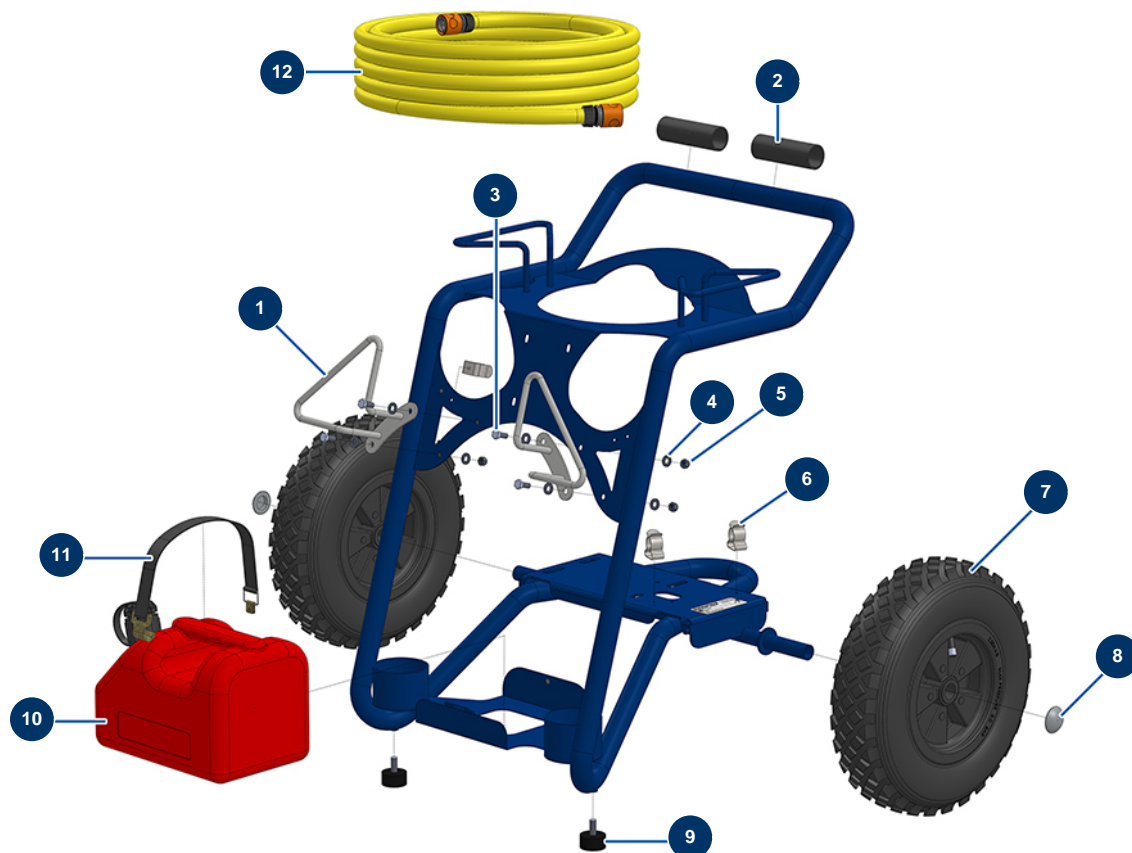

Hidrolimpiadora EUROROLAV 18-280 TH.2 HONDA - Chasis

Détails des pièces

Pos.	Référence	Désignation
1	C22563	1
2	11848	Manguito hendido PVC granito 120 mm
3	30273	Tornillo THEF 8 x 20
4	80260	Arandela media ø 8 inox
5	13980	Tuerca M 8 nylstop inox
6	80582	Muelle soporte maletín
7	80003	Rueda completa 400 eje de 25 para 100TH, MPE 300
8	90282	Clip cromado ø 25
9	30145	Tope ø 40 x 20 M10
10	30418	Bidón 5 litros homologado hidrocarburos
11	1012111	Correa elástica para carro ARTI 100
12	11892	Manguera mojado ø 19 x 10 m con conexiones rápidas