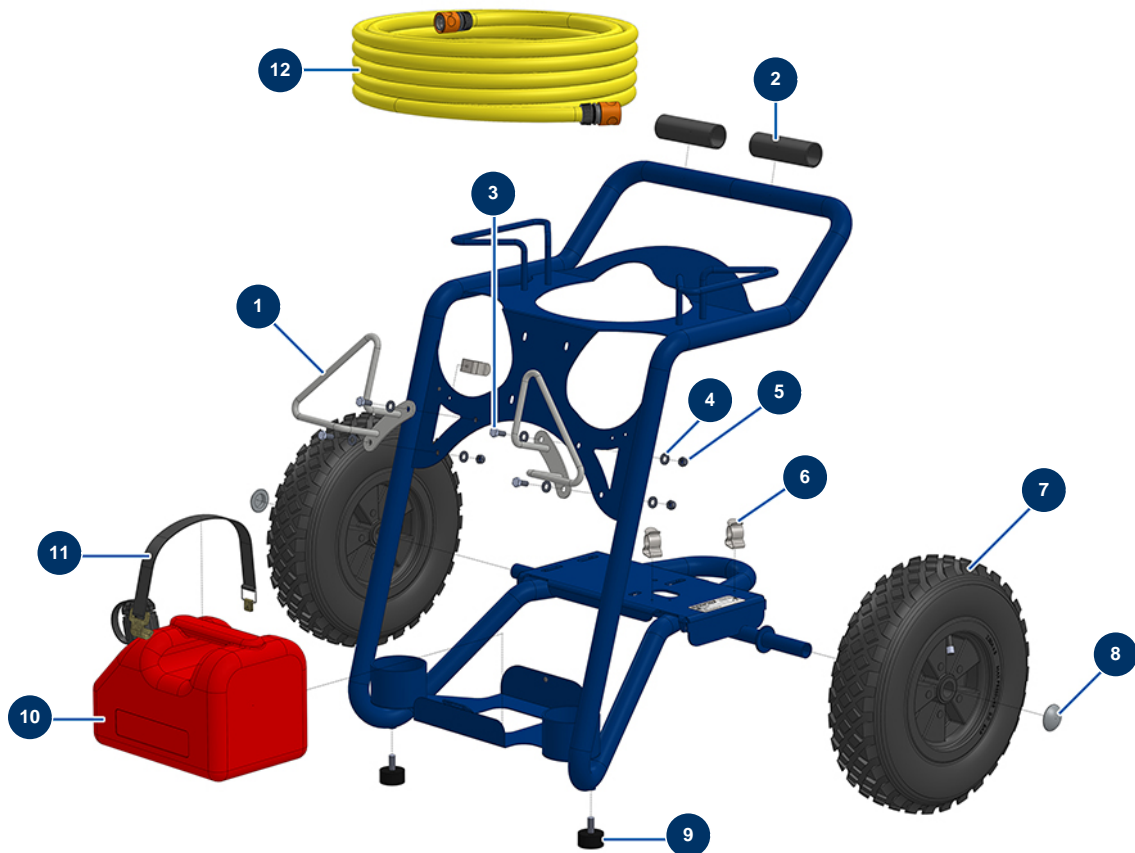

Idropulitrice EUROROLAV 18-280 TH.2 HONDA - Telaio

Détails des pièces

Pos.	Référence	Désignation
1	C22563	1
2	11848	Manicotto tagliato PVC granito 120 mm
3	30273	Vite THEF 8 x 20
4	80260	Rondella media ø 8 inox
5	13980	Dado M 8 nylstop inox
6	80582	Molla supporto valigetta
7	80003	Ruota completa 400 albero da 25 per 100TH, MPE 300
8	90282	Clip cromate ø 25
9	30145	Battuta ø 40 x 20 M10
10	30418	Tanica 5 litri omologata idrocarburi
11	1012111	Cinghia elastica per carrello ARTI 100
12	11892	Tube bagnatura ø 19 x 10 m con attacchi rapidi