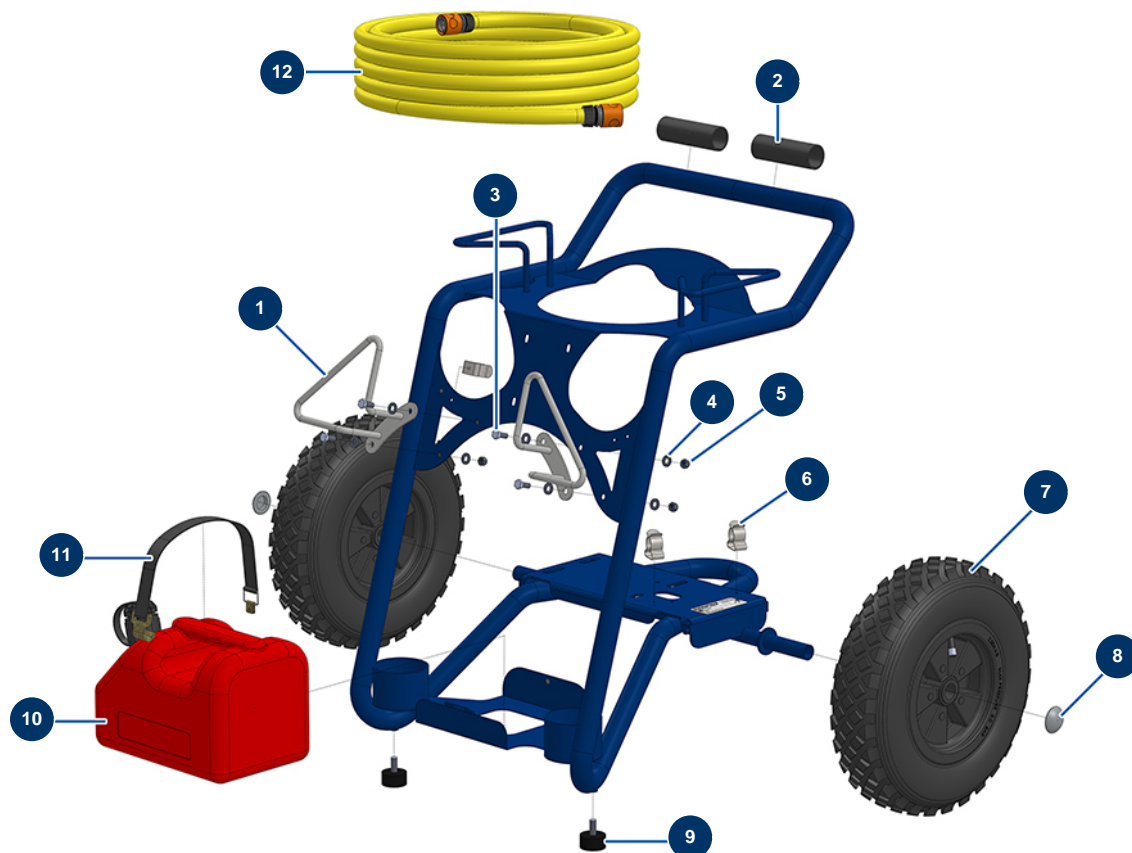

## Idropulitrice EUROROLAV 18-280 TH.2 HONDA - Telaio

### Détails des pièces

Pos.	Référence	Désignation
1	C22563	1
2	11848	Manicotto tagliato PVC granito 120 mm
3	30273	Vite THEF 8 x 20
4	80260	Rondella media ø 8 inox
5	13980	Dado M 8 nylstop inox
6	80582	Molla supporto valigetta
7	80003	Ruota completa 400 albero da 25 per 100TH, MPE 300
8	90282	Clip cromate ø 25
9	30145	Battuta ø 40 x 20 M10
10	30418	Tanica 5 litri omologata idrocarburi
11	1012111	Cinghia elastica per carrello ARTI 100
12	11892	Tubo bagnatura ø 19 x 10 m con attacchi rapidi