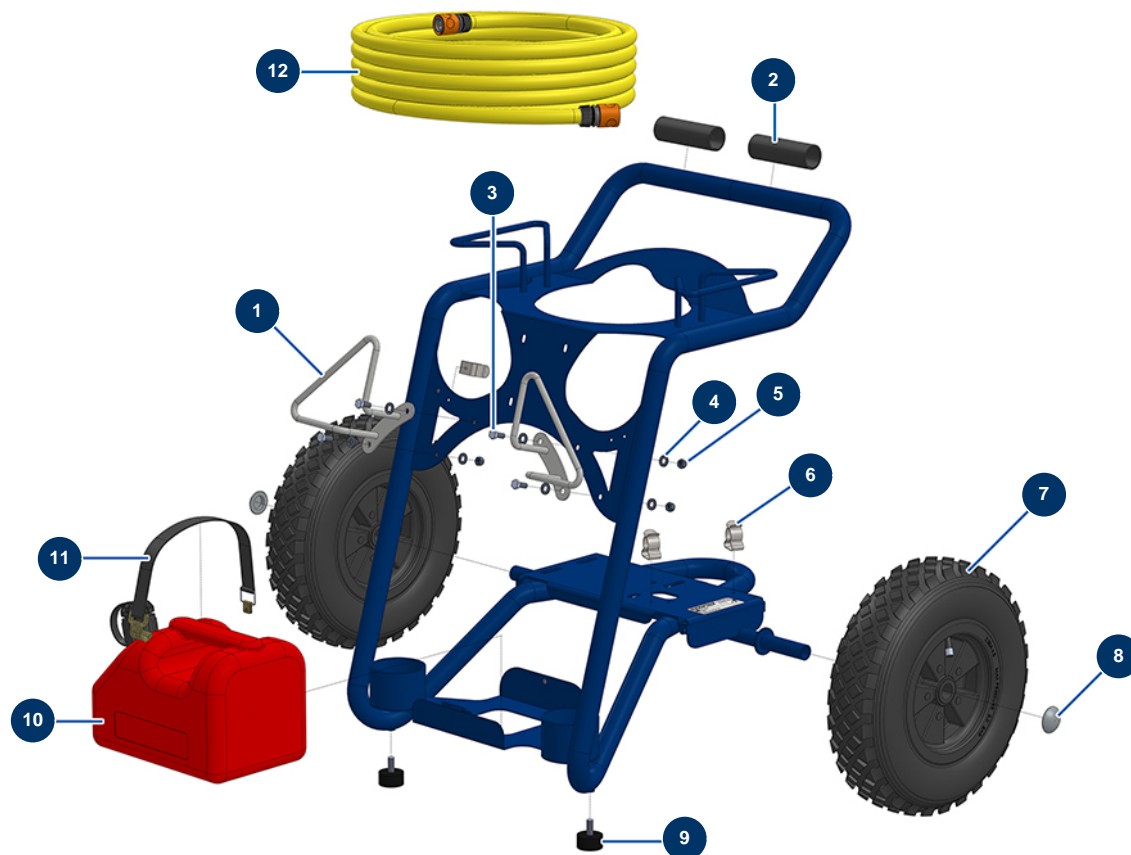

## Hidrolimpiadora EUROROLAV 15-250 TH.2 HONDA - Chasis

### Détails des pièces

Pos.	Référence	Désignation
1	C22563	1
2	11848	Manguito hendido PVC granito 120 mm
3	30273	Tornillo THEF 8 x 20
4	80260	Arandela media ø 8 inox
5	13980	Tuerca M 8 nylstop inox
6	80582	Muelle soporte maletín
7	80003	Rueda completa 400 eje de 25 para 100TH, MPE 300
8	90282	Clip cromado ø 25
9	30145	Tope ø 40 x 20 M10
10	30418	Bidón 5 litros homologado hidrocarburos
11	1012111	Correa elástica para carro ARTI 100
12	11892	Manguera mojado ø 19 x 10 m con conexiones rápidas