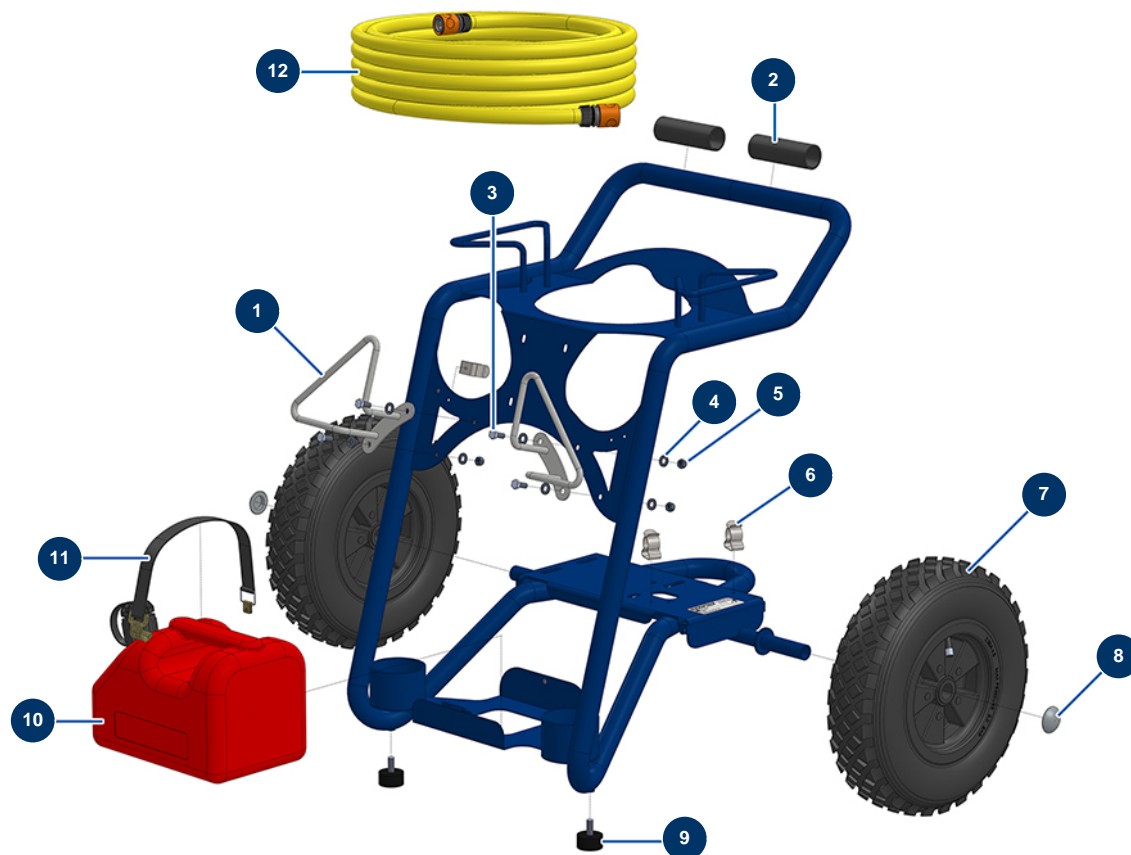

Hidrolimpiadora EUROROLAV 15-250 TH.2 HONDA - Chasis

Détails des pièces

Pos.	Référence	Désignation
1	C22563	1
2	11848	Manguito hendido PVC granito 120 mm
3	30273	Tornillo THEF 8 x 20
4	80260	Arandela media ø 8 inox
5	13980	Tuerca M 8 nylstop inox
6	80582	Muelle soporte maletín
7	80003	Rueda completa 400 eje de 25 para 100TH, MPE 300
8	90282	Clip cromado ø 25
9	30145	Tope ø 40 x 20 M10
10	30418	Bidón 5 litros homologado hidrocarburos
11	1012111	Correa elástica para carro ARTI 100
12	11892	Manguera mojado ø 19 x 10 m con conexiones rápidas