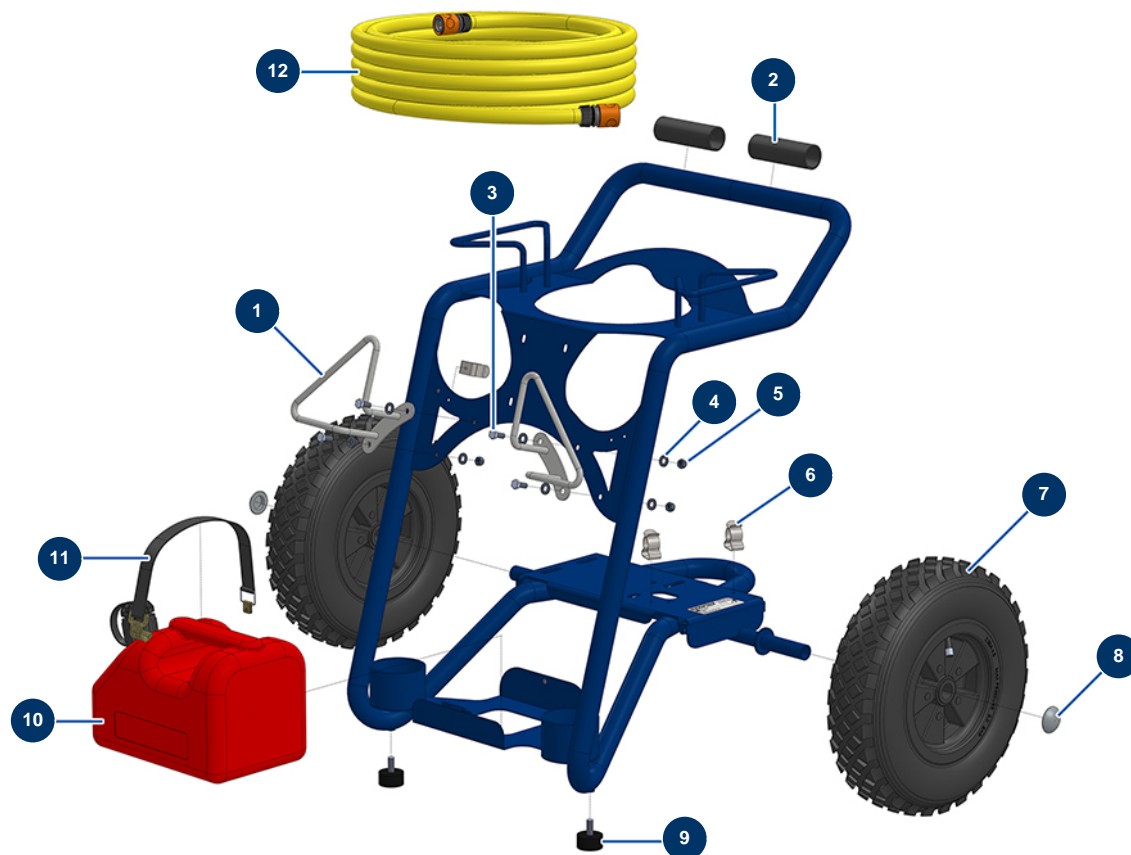

Idropulitrice EUROPOLAV 15-250 TH.2 HONDA - Telaio

Détails des pièces

Pos.	Référence	Désignation
1	C22563	1
2	11848	Manicotto tagliato PVC granito 120 mm
3	30273	Vite THEF 8 x 20
4	80260	Rondella media ø 8 inox
5	13980	Dado M 8 nylstop inox
6	80582	Molla supporto valigetta
7	80003	Ruota completa 400 albero da 25 per 100TH, MPE 300
8	90282	Clip cromate ø 25
9	30145	Battuta ø 40 x 20 M10
10	30418	Tanica 5 litri omologata idrocarburi
11	1012111	Cinghia elastica per carrello ARTI 100
12	11892	Tube bagnatura ø 19 x 10 m con attacchi rapidi