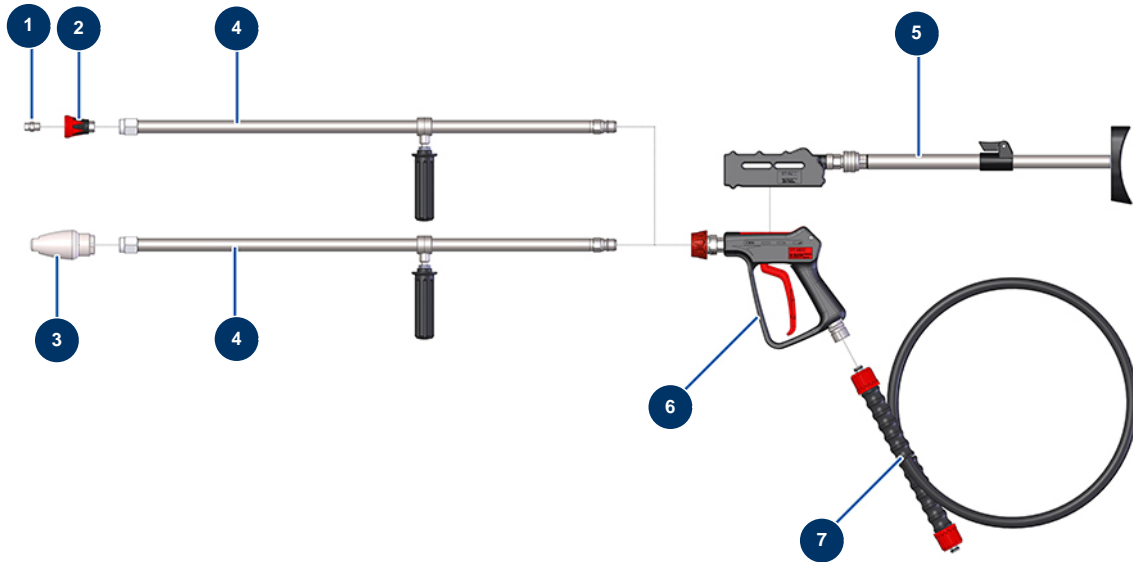

Idropulitrice EUROPOLAV 22-500 TH VANGUARD - Lancia e tubo

Détails des pièces

Pos.	Référence	Désignation
1	12676	Ugello alta pressione 15°-40 - 500 bar
2	12682	Portaugello lancia 800 mm attacco ST 45 M 22-500
3	12683	Ugello rotante 500 bar 0,40
4	12681	Tubo lancia 800 mm con impugnatura e attacco ST 45 M 22-500
5	12684	Calcio Pistola idropultrice 500 bar attacco ST 45 F
6	12678	Pistola pulitrice 500 bar accoppiamento ST-45 F
7	12677	Tubo idropultrice ø 10-500 bar 60 metri - raccordi 24x150F