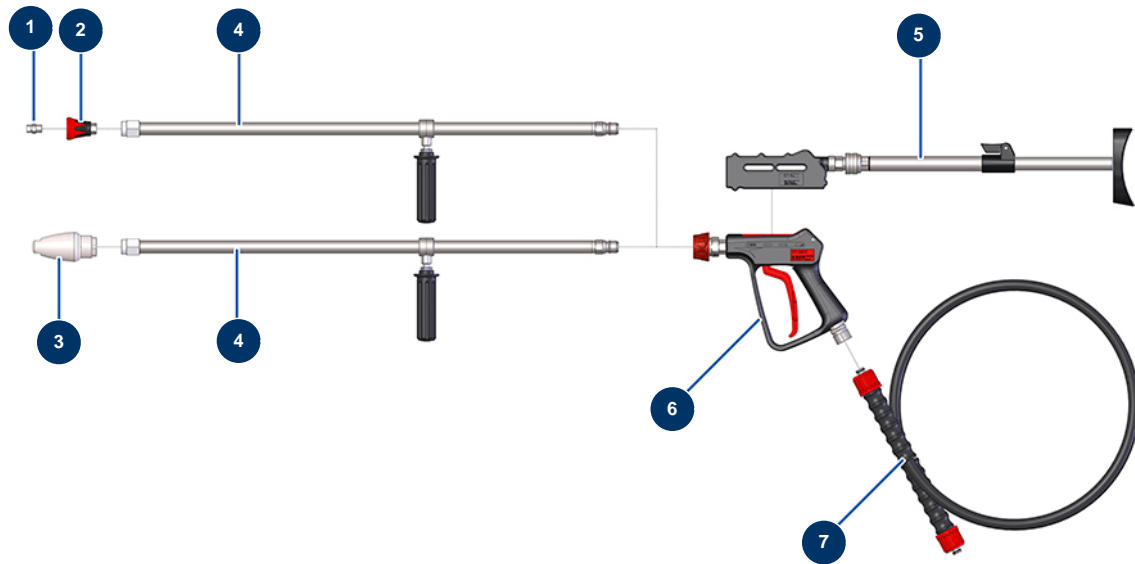

Idropulitrice EUROPOLAV 22-500 TH VANGUARD - Lancia e tubo

Détails des pièces

Pos.	Référence	Désignation
1	12676	Ugello alta pressione 15°-40 - 500 bar
2	12682	Portaugello lancia 800 mm attacco ST 45 M 22-500
3	12683	Ugello rotante 500 bar 0,40
4	12681	Tubo lancia 800 mm con impugnatura e attacco ST 45 M 22-500
5	12684	Calcio Pistola idropultrice 500 bar attacco ST 45 F
6	12678	Pistola pulitrice 500 bar accoppiamento ST-45 F
7	12677	Tubo idropultrice ø 10-500 bar 60 metri - raccordi 24x150F