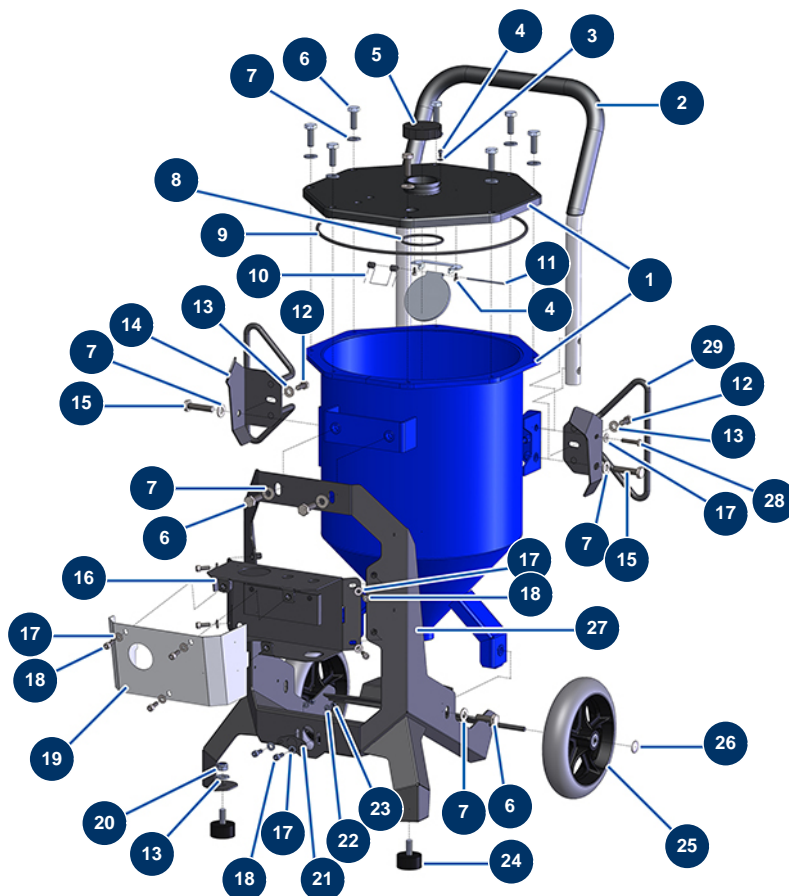

Sandstrahler SandblastPro 30 Liter - Fahrgestell

Détails des pièces

Pos.	Référence	Désignation
1	14711	Behälter 30 L Sandstrahler SANDBLASTPRO
2	90804	Kompressorarm EUROPRO 36 und 40
3	11736	Mittlere Unterlegscheibe \varnothing 4 Edelstahl
4	310013	Zylinderkopfschraube 4 x 8
5	M10765	5
6	30258	THEF-Schraube 10 x 30
7	80261	Mittlere Unterlegscheibe \varnothing 10 Edelstahl
8	14767	O-Ring 63 x 5
9	14768	O-Ring 335 x 5
10	14757	
11	M10745	11
12	30273	THEF-Schraube 8 x 20
13	80260	Mittlere Unterlegscheibe \varnothing 8 Edelstahl

Pos.	Référence	Désignation
14	C22997	14
15	12441	THEF-Schraube 10 x 45
16	C22993	16
17	80259	Mittlere Unterlegscheibe ø 6
18	90157	Zylinderkopfschraube 6 x 16 - CP 60
19	C22994	19
20	13981	Mutter M 10 Nylstop Inox
21	C23083	21
22	70085	Schmale Unterlegscheibe ø 5
23	11880	Mutter M 5 Nylstop
24	30145	Widerlager ø 40 x 20 M10
25	13939	Kompletttrad 200 8er Welle
26	90283	Verchromte Klammern ø 08
27	C22990	27
28	Nous consulter	28
29	C22999	29