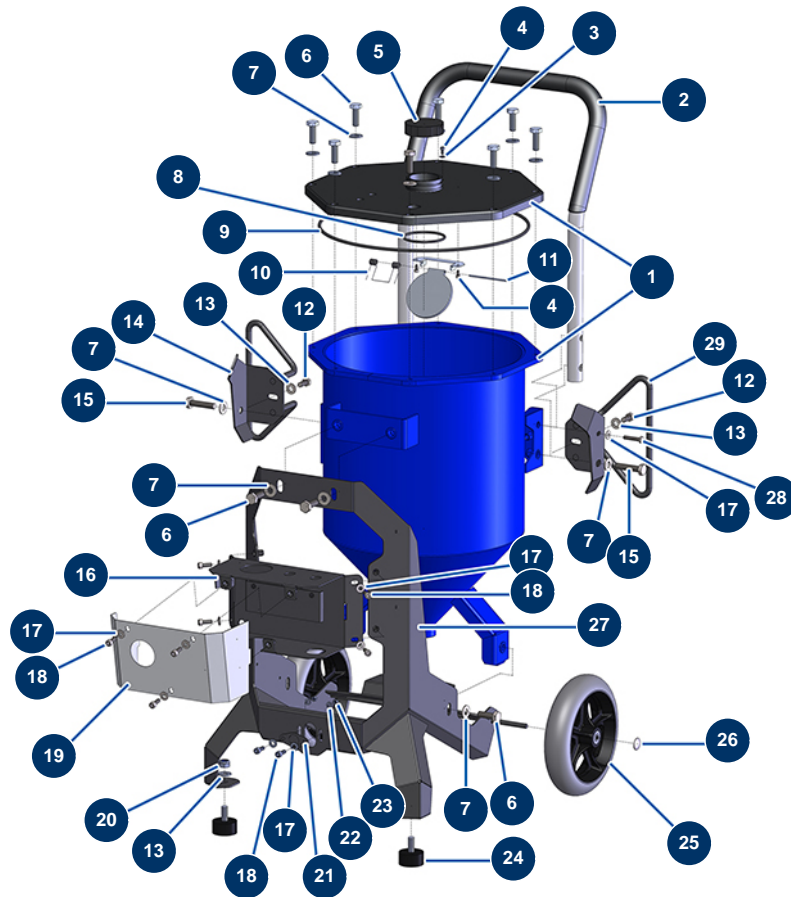

Sandstrahler SandblastPro 30 Liter - Fahrgestell

Détails des pièces

Pos.	Référence	Désignation
1	14711	Behälter 30 L Sandstrahler SANDBLASTPRO
2	90804	Kompressorarm EUROPRO 36 und 40
3	11736	Mittlere Unterlegscheibe ø 4 Edelstahl
4	310013	Zylinderkopfschraube 4 x 8
5	M10765	5
6	30258	THEF-Schraube 10 x 30
7	80261	Mittlere Unterlegscheibe ø 10 Edelstahl
8	14767	O-Ring 63 x 5
9	14768	O-Ring 335 x 5
10	14757	
11	M10745	11
12	30273	THEF-Schraube 8 x 20
13	80260	Mittlere Unterlegscheibe ø 8 Edelstahl

Pos.	Référence	Désignation
14	C22997	14
15	12441	THEF-Schraube 10 x 45
16	C22993	16
17	80259	Mittlere Unterlegscheibe ø 6
18	90157	Zylinderkopfschraube 6 x 16 - CP 60
19	C22994	19
20	13981	Mutter M 10 Nylstop Inox
21	C23083	21
22	70085	Schmale Unterlegscheibe ø 5
23	11880	Mutter M 5 Nylstop
24	30145	Widerlager ø 40 x 20 M10
25	13939	Kompletttrad 200 8er Welle
26	90283	Verchromte Klammern ø 08
27	C22990	27
28	Nous consulter	28
29	C22999	29