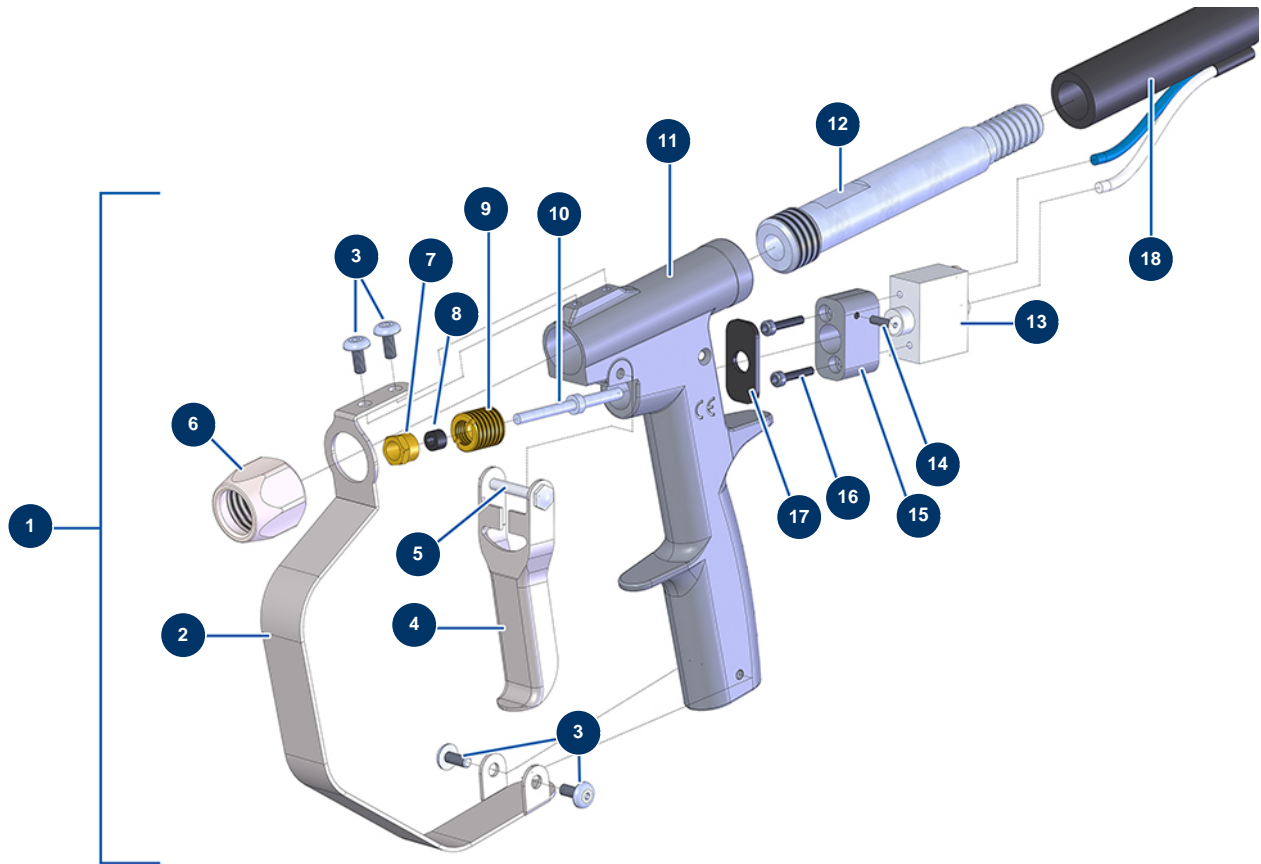

Sandstrahler SandblastPro 30 Liter - Pistole

Détails des pièces

Pos.	Référence	Désignation
1	14829	Komplettpistole ohne Sandstrahldüse SandblastPro
2	C23007	2
3	13606	Zylindrische Linsenkopfschraube 6 x 10 Edelstahl
4	C23078	
5	AC10178	Abzugsachse Pistole komplett AC25G/40G
6	M10747	6
7	M10741	7
8	14771	Dichtschaum Auslöser Strahlpistole SANDBLASTPRO
9	M10740	
10	M10744	
11	14758	
12	M10742	12
13	14769	Mikroventil Sandstrahlpistole SANDBLASTPRO

Pos.	Référence	Désignation
14	1033003	Senkkopfschraube 3 x 8 DIN 7991
15	M10751	15
16	12250	Zylinderkopfschraube 3 x 16
17	14770	Dichtschaum Sandpistole SANDBLASTPRO
18	14828	Kompletter Schlauch 8 Meter Mini Sandstrahlanlage SandblastPro