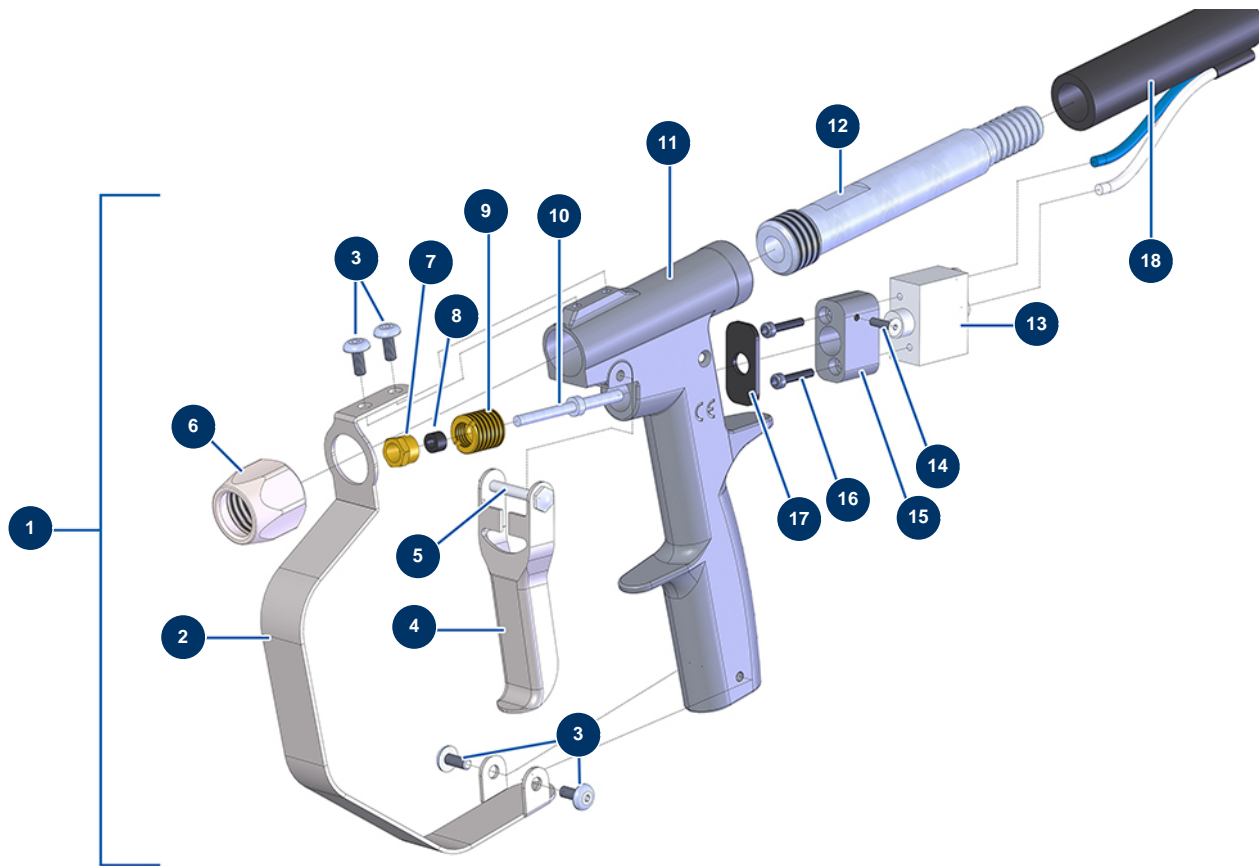

Sandstrahler SandblastPro 30 Liter - Pistole

Détails des pièces

Pos.	Référence	Désignation
1	14829	Komplettpistole ohne Sandstrahldüse SandblastPro
2	C23007	2
3	13606	Zylindrische Linsenkopfschraube 6 x 10 Edelstahl
4	C23078	
5	AC10178	Abzugsachse Pistole komplett AC25G/40G
6	M10747	6
7	M10741	7
8	14771	Dichtschaum Auslöser Strahlpistole SANDBLASTPRO
9	M10740	
10	M10744	
11	14758	
12	M10742	12
13	14769	Mikroventil Sandstrahlpistole SANDBLASTPRO

Pos.	Référence	Désignation
14	1033003	Senkkopfschraube 3 x 8 DIN 7991
15	M10751	15
16	12250	Zylinderkopfschraube 3 x 16
17	14770	Dichtschaum Sandpistole SANDBLASTPRO
18	14828	Kompletter Schlauch 8 Meter Mini Sandstrahlanlage SandblastPro