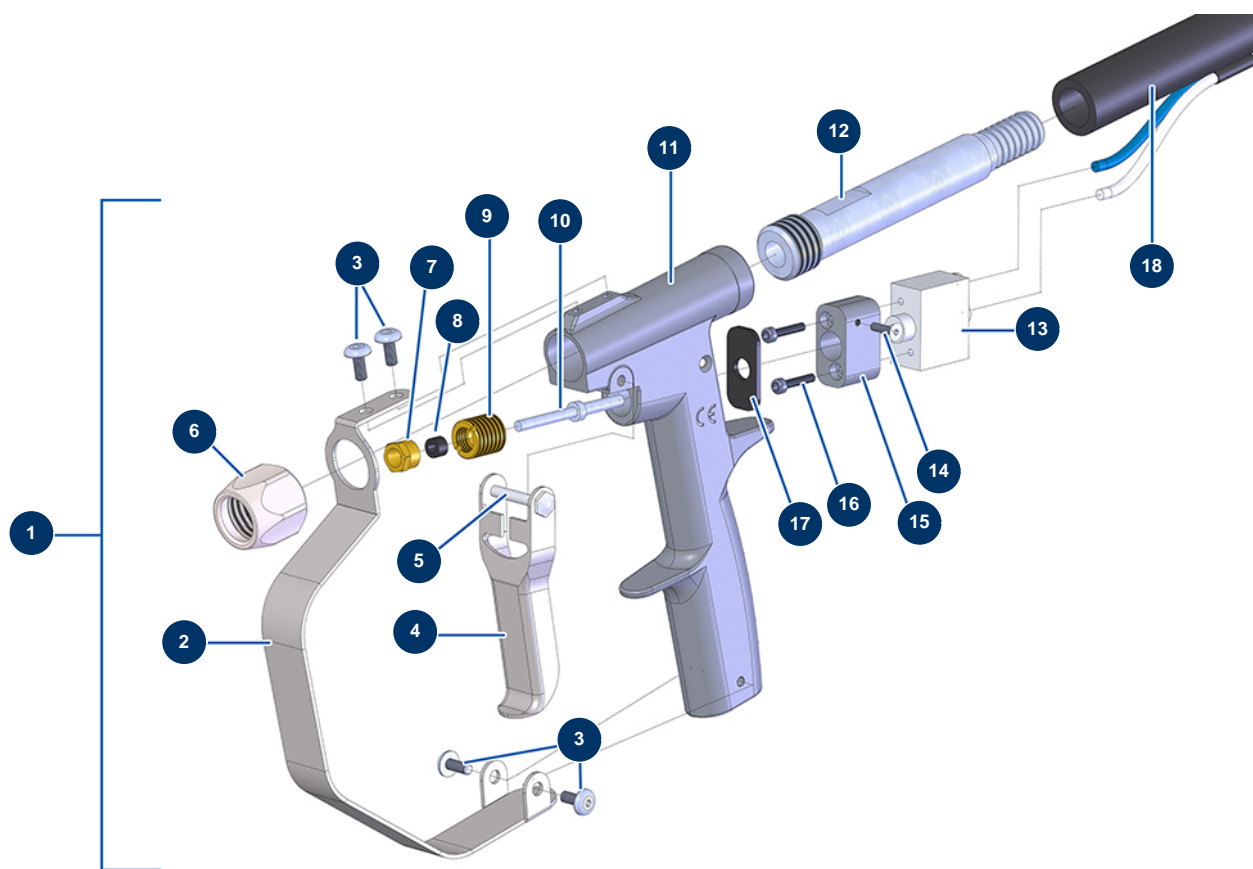

Sabbiatrice SANDBLASTPRO 30 L - Pistola

Détails des pièces

Pos.	Référence	Désignation
1	14829	Pistola completa senza ugello sabbiatrice SandblastPro
2	C23007	2
3	13606	Vite testa cilindrica bombata 6 x 10 inox
4	C23078	
5	AC10178	Albero grilletto completo pistola AC25G/40G
6	M10747	6
7	M10741	7
8	14771	
9	M10740	
10	M10744	
11	14758	
12	M10742	12
13	14769	

Pos.	Référence	Désignation
14	1033003	Vite a testa svasata 3 x 8 DIN 7991
15	M10751	15
16	12250	Vite testa cilindrica 3 x 16
17	14770	
18	14828	Tubo completo 8 metri mini abbiatrice SandblastPro