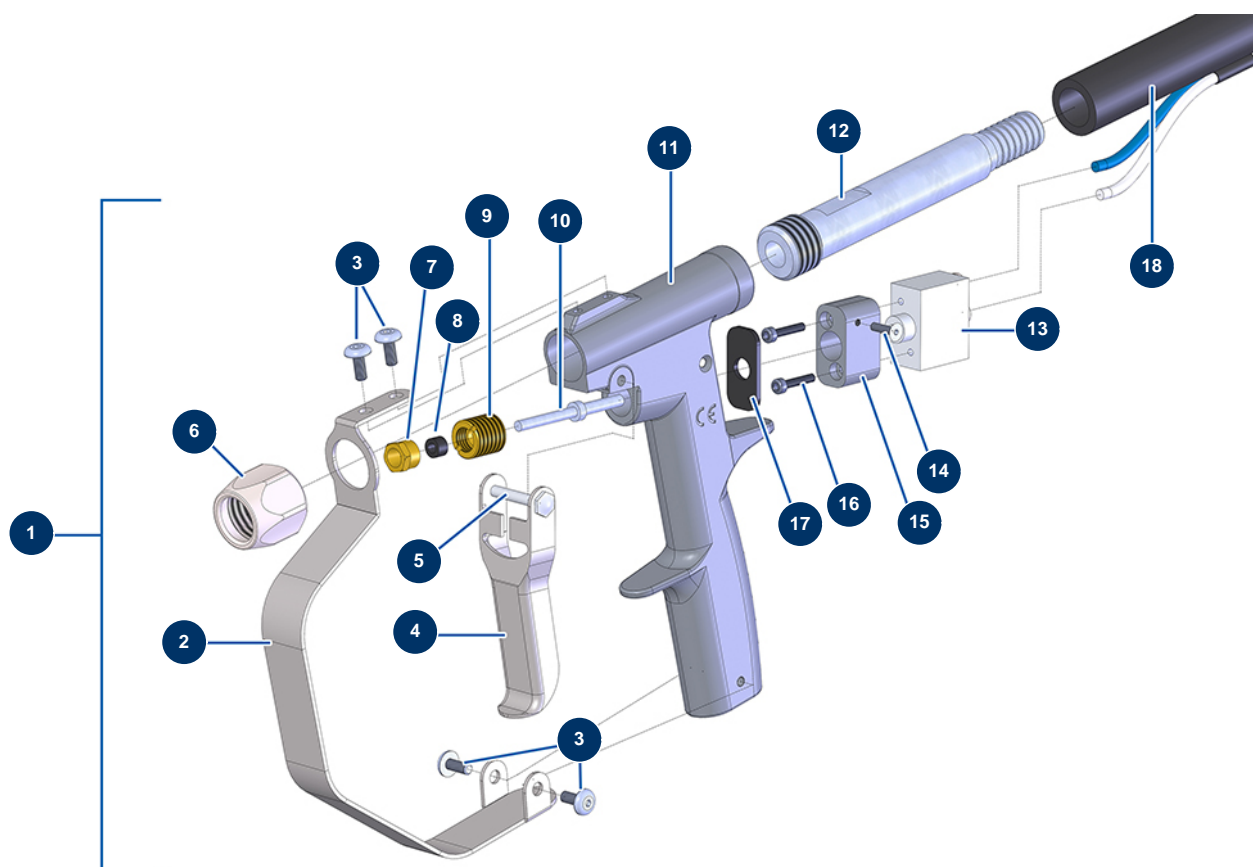

Sabbiatrice SANDBLASTPRO 30 L - Pistola

Détails des pièces

Pos.	Référence	Désignation
1	14829	Pistola completa senza ugello sabbiatrice SandblastPro
2	C23007	2
3	13606	Vite testa cilindrica bombata 6 x 10 inox
4	C23078	
5	AC10178	Albero grilletto completo pistola AC25G/40G
6	M10747	6
7	M10741	7
8	14771	
9	M10740	
10	M10744	
11	14758	
12	M10742	12
13	14769	

Pos.	Référence	Désignation
14	1033003	Vite a testa svasata 3 x 8 DIN 7991
15	M10751	15
16	12250	Vite testa cilindrica 3 x 16
17	14770	
18	14828	Tubo completo 8 metri mini abbiatrice SandblastPro