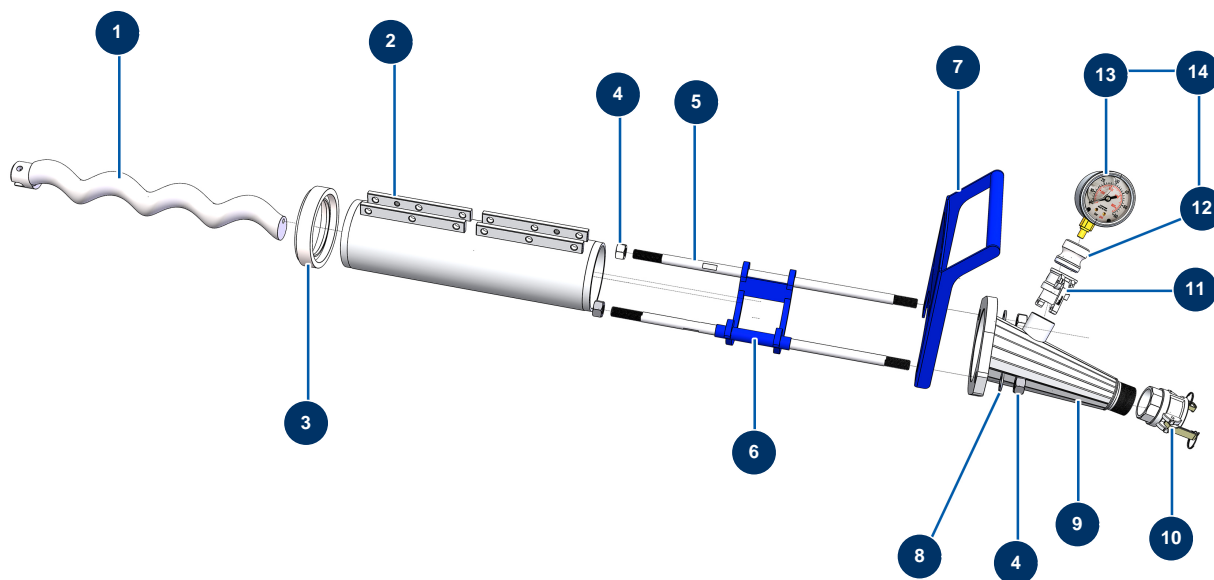

Fließstrichmaschine COMPACT-PRO 100 Tri - Pumpe

Détails des pièces

Pos.	Référence	Désignation
1	MI7009200000	Rotorpumpe MIXER 60R12
2	MI3F00508400	Statorpumpe MIXER 60R12 SX mit Drehschutz
3	20061	Stützscheibe Stator 60/12 Maschine X-PRO
4	12473	Mutter M 20
5	M10281	Fixierbügel 600 mm EUROPRO CP 60
6	C22875	6
7	C22880	7
8	10141	Schmale Unterlegscheibe ø 20 Edelstahl
9	C22884	
10	12364	Nockenkupplung Stahl 2" Innengewinde 2" - CP 60
11	20070	Nockenkupplung Stahl 1"1/4 Außengewinde 1"1/4
12	20062	Adapter Manometer Maschine X-PRO
13	20154	Radialmanometer 1/2" konisch Öl 100 mm - 0 bis 60 bar

Pos.	Référence	Désignation
14	20173	Manometer-Kit Druckaufnahme X-PRO