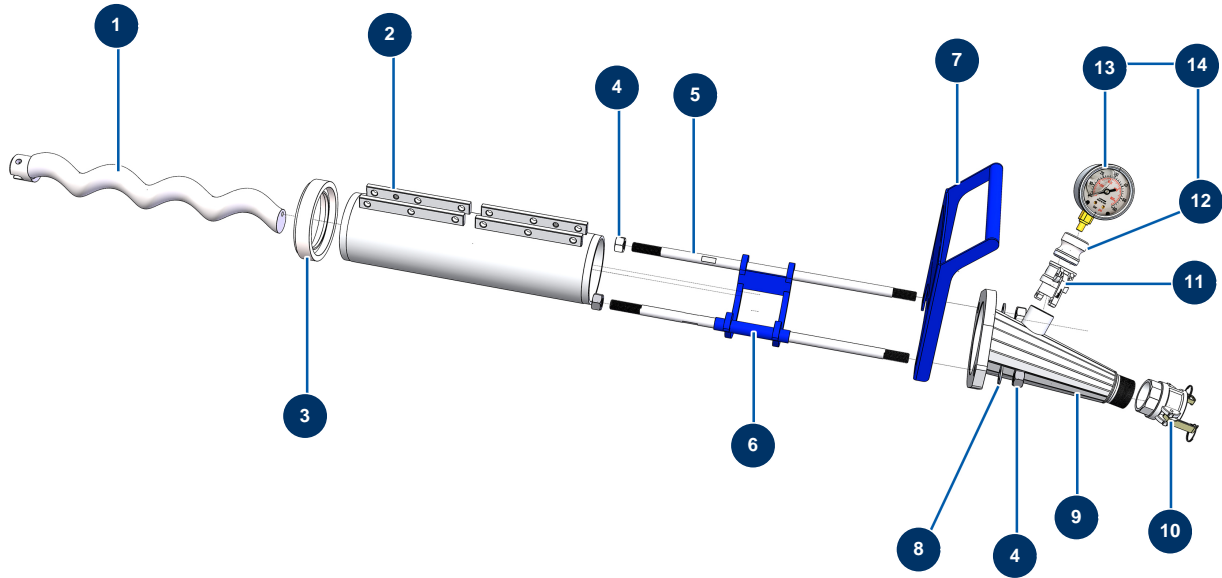

Fließstrichmaschine COMPACT-PRO 100 Tri - Pumpe

Détails des pièces

Pos.	Référence	Désignation
1	MI7009200000	Rotorpumpe MIXER 60R12
2	MI3F00508400	Statorpumpe MIXER 60R12 SX mit Drehschutz
3	20061	Stützscheibe Stator 60/12 Maschine X-PRO
4	12473	Mutter M 20
5	M10281	Fixierbügel 600 mm EUROPRO CP 60
6	C22875	
7	C22880	7
8	10141	Schmale Unterlegscheibe ø 20 Edelstahl
9	C22884	
10	12364	Nockenkupplung Stahl 2" Innengewinde 2" - CP 60
11	20070	Nockenkupplung Stahl 1"1/4 Außengewinde 1"1/4
12	20062	Adapter Manometer Maschine X-PRO
13	20154	Radialmanometer 1/2" konisch Öl 100 mm - 0 bis 60 bar

Pos.	Référence	Désignation
14	20173	Manometer-Kit Druckaufnahme X-PRO