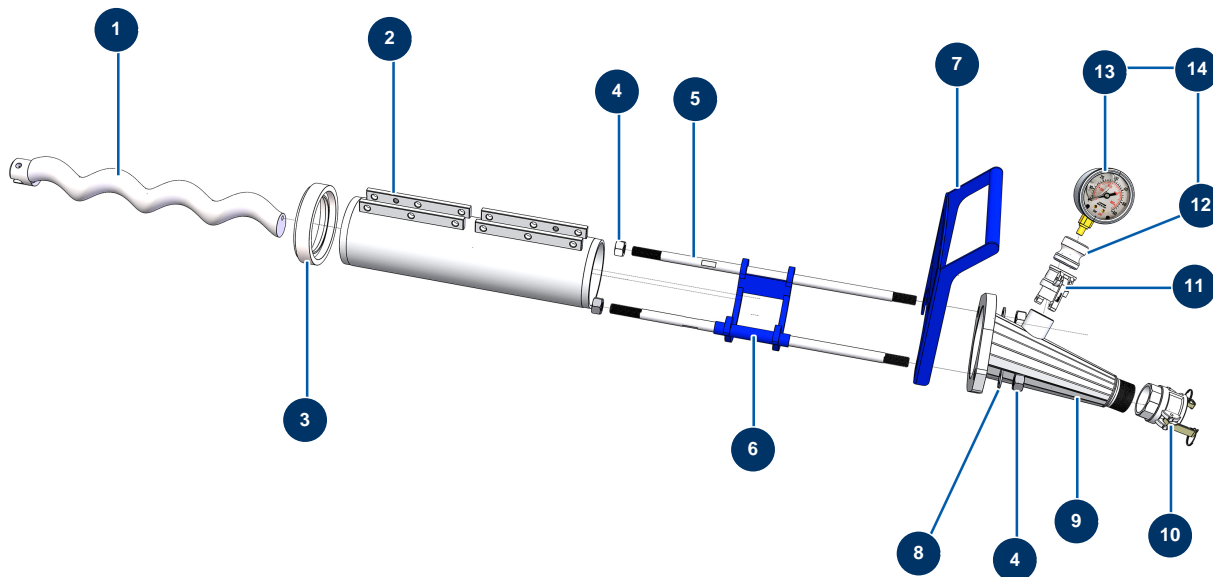

## Macchina per massetto liquido COMPACT-PRO 100 Tri - Pompa

### Détails des pièces

Pos.	Référence	Désignation
1	MI7009200000	Rotore pompa MIXER 60R12
2	MI3F00508400	Statore pompa MIXER 60R12 SX con naso
3	20061	
4	12473	Dado M 20
5	M10281	Tirante fissaggio 595 mm EUROPRO CP 60
6	C22875	
7	C22880	7
8	10141	Rondella stretta ø 20 inox
9	C22884	
10	12364	Attacco a leva acciaio 2" filetto interno 2" - CP 60
11	20070	Attacco a leva acciaio 1"1/4 filetto esterno 1"1/4
12	20062	Adattatore manometro macchina X-PRO
13	20154	Manometro radiale 1/2" conico olio 100 mm - da 0 a 60 bar