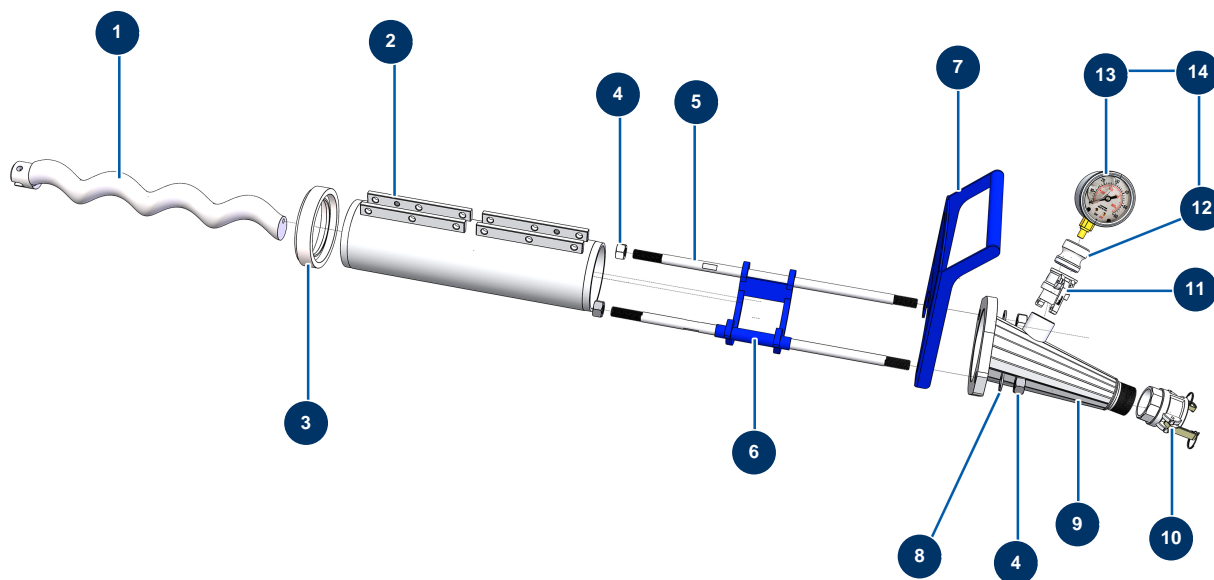

Macchina per massetto liquido COMPACT-PRO 100 Tri - Pompa

Détails des pièces

Pos.	Référence	Désignation
1	MI7009200000	Rotore pompa MIXER 60R12
2	MI3F00508400	Statore pompa MIXER 60R12 SX con naso
3	20061	
4	12473	Dado M 20
5	M10281	Tirante fissaggio 595 mm EUROPRO CP 60
6	C22875	
7	C22880	7
8	10141	Rondella stretta ø 20 inox
9	C22884	
10	12364	Attacco a leva acciaio 2" filetto interno 2" - CP 60
11	20070	Attacco a leva acciaio 1"1/4 filetto esterno 1"1/4
12	20062	Adattatore manometro macchina X-PRO
13	20154	Manometro radiale 1/2" conico olio 100 mm - da 0 a 60 bar

Pos.	Référence	Désignation
14	20173	