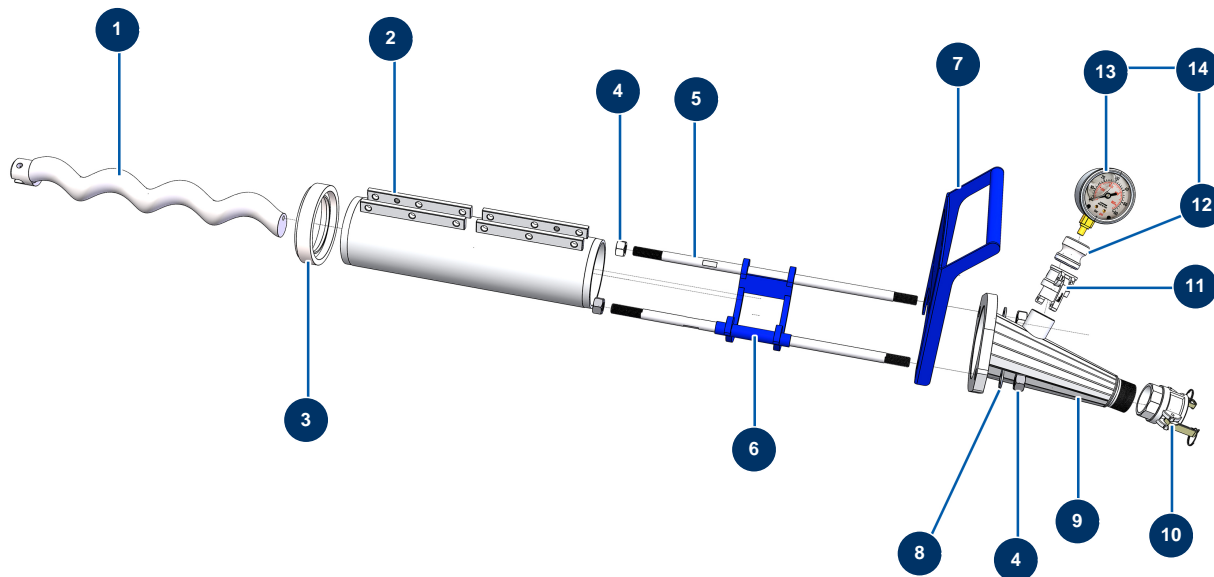

## Macchina per massetto liquido COMPACT-PRO 100 Tri - Pompa

### Détails des pièces

Pos.	Référence	Désignation
1	MI7009200000	Rotore pompa MIXER 60R12
2	MI3F00508400	Statore pompa MIXER 60R12 SX con naso
3	20061	
4	12473	Dado M 20
5	M10281	Tirante fissaggio 595 mm EUROPRO CP 60
6	C22875	
7	C22880	7
8	10141	Rondella stretta ø 20 inox
9	C22884	
10	12364	Attacco a leva acciaio 2" filetto interno 2" - CP 60
11	20070	Attacco a leva acciaio 1"1/4 filetto esterno 1"1/4
12	20062	Adattatore manometro macchina X-PRO
13	20154	Manometro radiale 1/2" conico olio 100 mm - da 0 a 60 bar

Pos.	Référence	Désignation
14	20173	