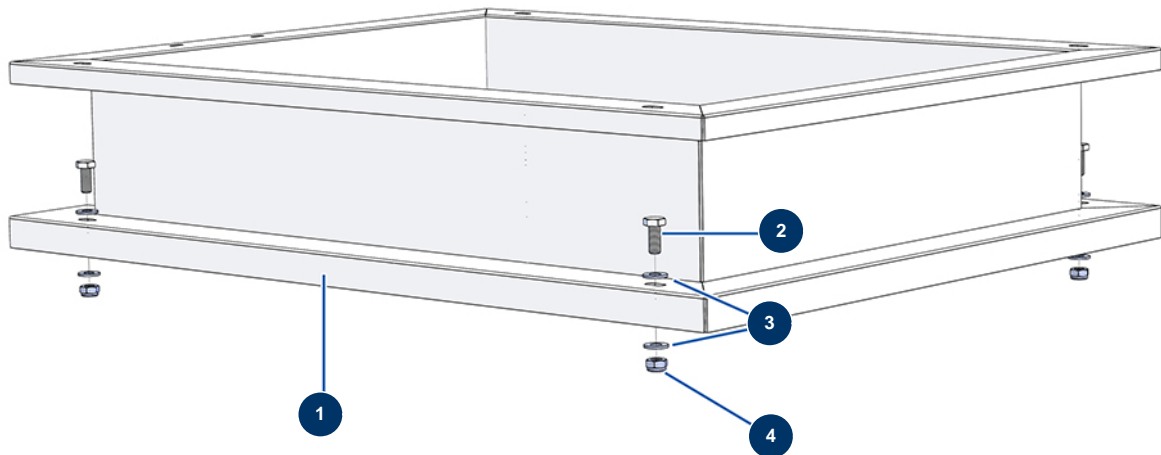

Fließstrichmaschine COMPACT-PRO 100 Tri - Tankaufsatz

Détails des pièces

Pos.	Référence	Désignation
1	C22871	1
2	30257	THEF-Schraube 10 x 25
3	80261	Mittlere Unterlegscheibe ø 10 Edelstahl
4	13981	Mutter M 10 Nylstop Inox