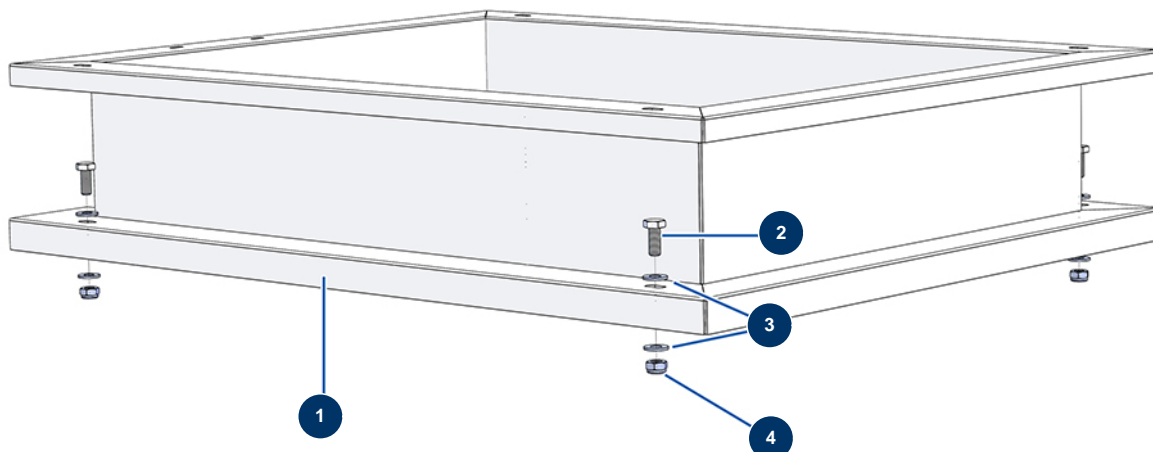

## Fließstrichmaschine COMPACT-PRO 100 Tri - Tankaufsatz

### Détails des pièces

Pos.	Référence	Désignation
1	C22871	1
2	30257	THEF-Schraube 10 x 25
3	80261	Mittlere Unterlegscheibe ø 10 Edelstahl
4	13981	Mutter M 10 Nylostop Inox