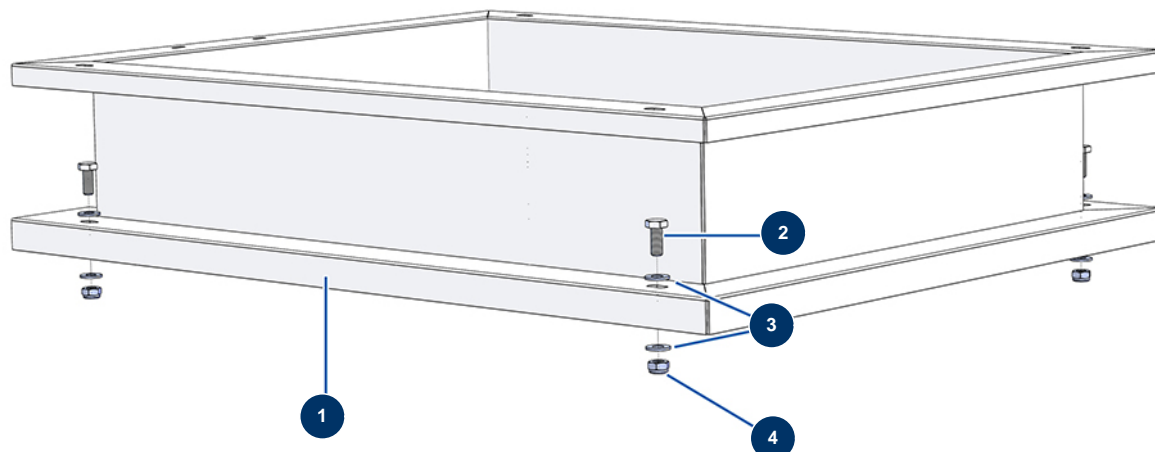

COMPACT-PRO 100 Tri liquid floor screed machine - Tank extension

Détails des pièces

Pos.	Référence	Désignation
1	C22871	1
2	30257	THEF 10 x 25 screw
3	80261	ø 10 inox medium washer
4	13981	M 10 nylstop inox nut