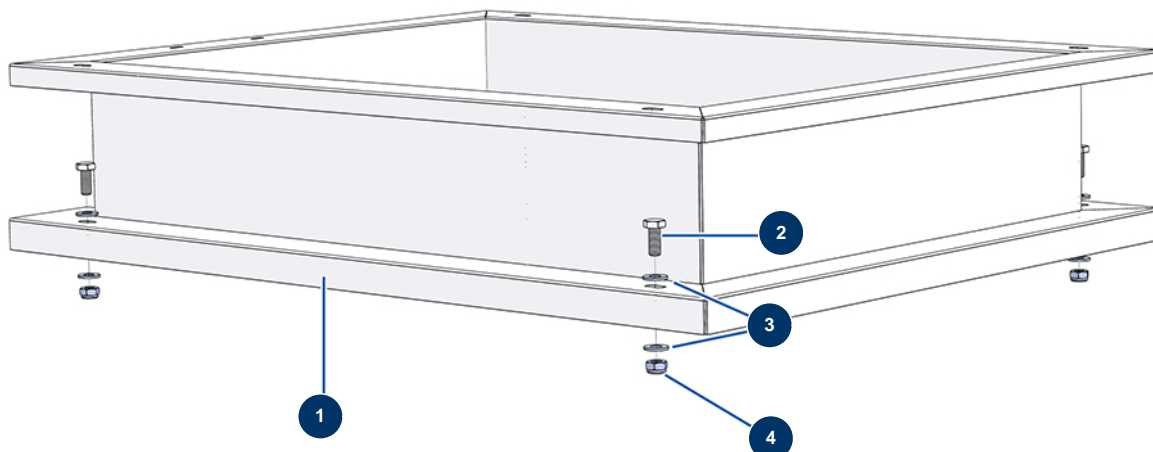

## COMPACT-PRO 100 Tri liquid floor screed machine - Tank extension

### Détails des pièces

Pos.	Référence	Désignation
1	C22871	1
2	30257	THEF 10 x 25 screw
3	80261	ø 10 inox medium washer
4	13981	M 10 nylstop inox nut