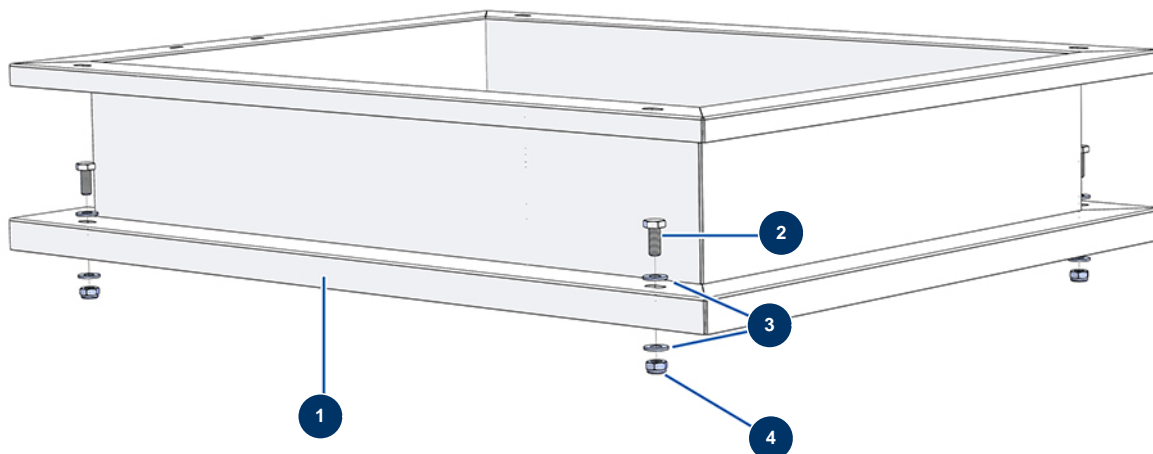

## Máquina de bombeo COMPACT-PRO 100 Tri - Suplemento de tolva

### Détails des pièces

| Pos. | Référence | Désignation              |
|------|-----------|--------------------------|
| 1    | C22871    | 1                        |
| 2    | 30257     | Tornillo THEF 10 x 25    |
| 3    | 80261     | Arandela media ø 10 inox |
| 4    | 13981     | Tuerca M 10 nylstop inox |