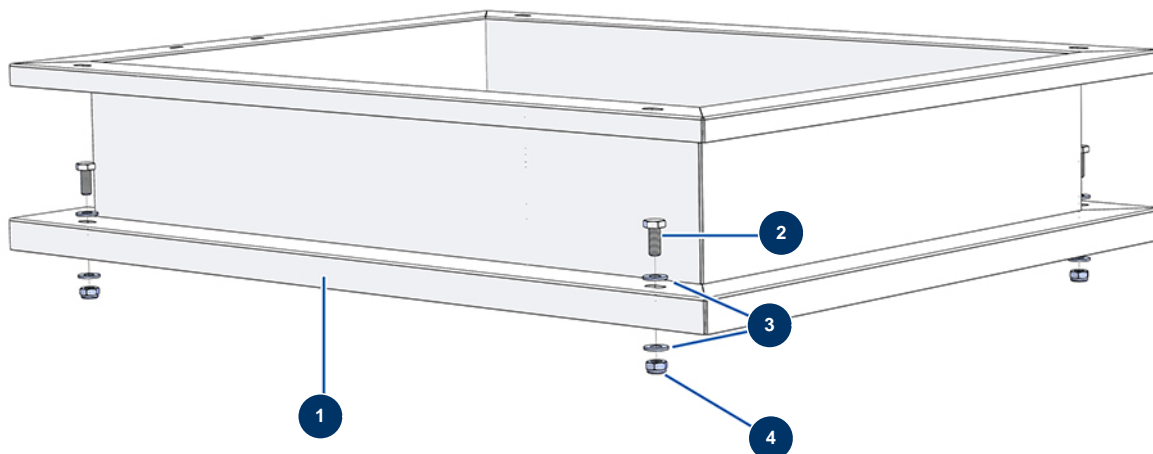

## Máquina de bombeo COMPACT-PRO 100 Tri - Suplemento de tolva

### Détails des pièces

Pos.	Référence	Désignation
1	C22871	1
2	30257	Tornillo THEF 10 x 25
3	80261	Arandela media ø 10 inox
4	13981	Tuerca M 10 nylstop inox