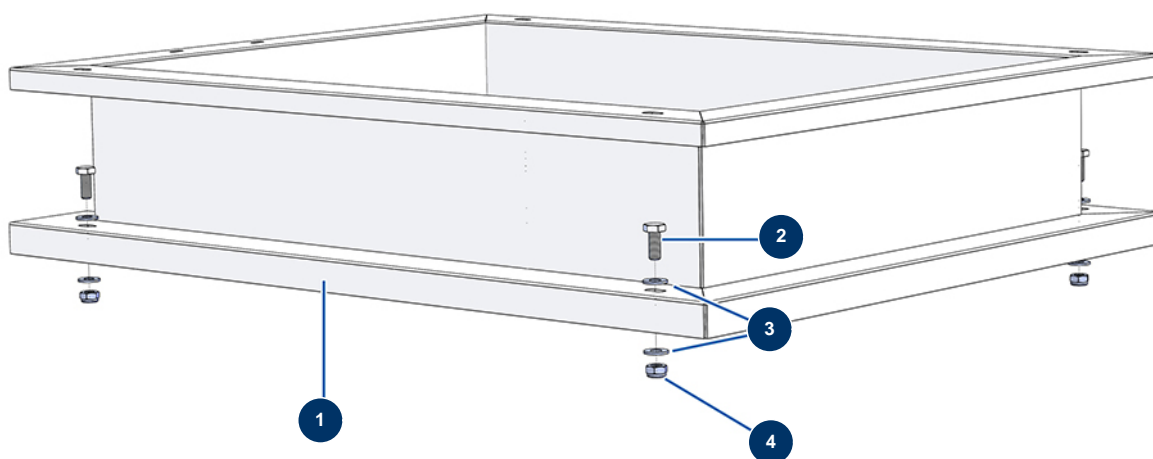

Macchina per massetto liquido COMPACT-PRO 100 Tri - Estensione di serbatoio

Détails des pièces

Pos.	Référence	Désignation
1	C22871	1
2	30257	Vite THEF 10 x 25
3	80261	Rondella media ø 10 inox
4	13981	Dado M 10 nylstop inox