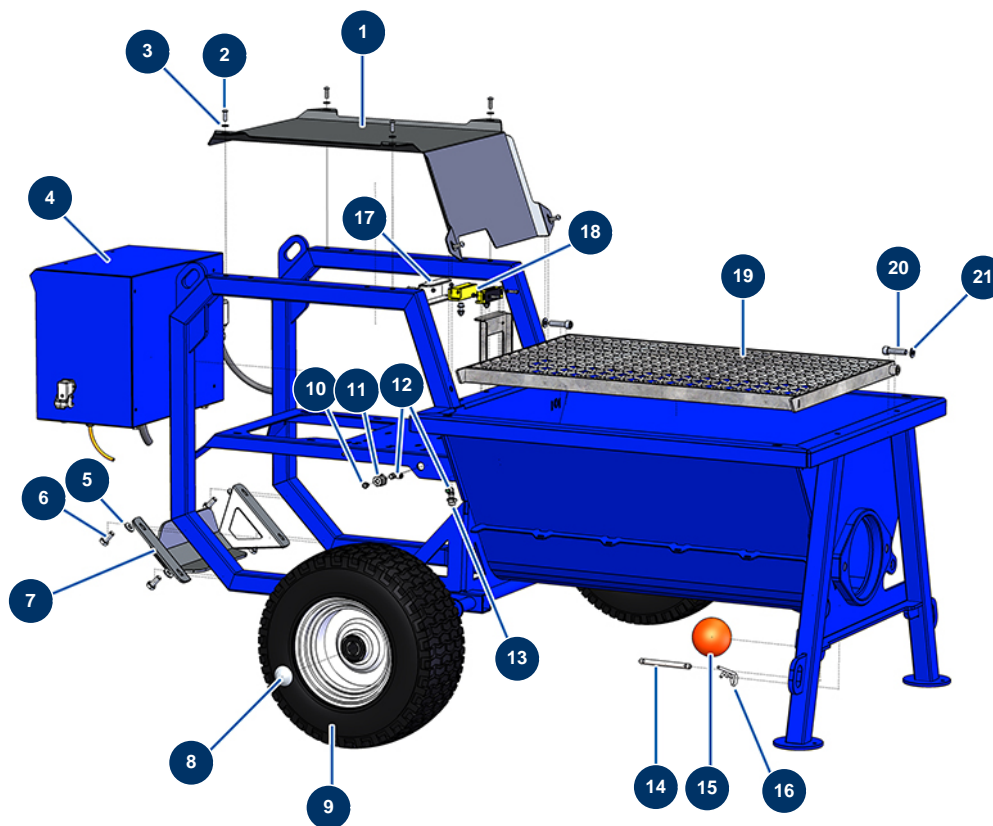

Intonacatrice COMPACT-PRO 55 Tri - Telaio

Détails des pièces

Pos.	Référence	Désignation
1	C22869	1
2	12110	Vite testa cilindrica bombata 6 x 20 inox
3	80259	Rondella media ø 6
4	20140	Quadro elettrico a pulsanti completo COMPACT-PRO E55 - 400V TETRA
5	80260	Rondella media ø 8 inox
6	11544	Vite THEF 8 x 25
7	C22877	7
8	90282	Clip cromate ø 25
9	80372	Ruota completa 410 albero da 25 con cuscinetto a sfere
10	20044	Ingrassatore diritto 1/8" M
11	20159	
12	30124	Attacco legris a gomito M1/8" ø 6
13	20084	Reduccion alta pressione 1/4" MaschioD x 1/8" FemminaD

Pos.	Référence	Désignation
14	20060	
15	20048	Pallina di pulizia ø 100
16	20046	Perno R 4 mm
17	C22878	17
18	12120	Sensore sicurezza griglia JETMIX, MIXPRO 14, 70 e 100
19	C22882	19
20	12522	Vite testa cilindrica 10 x 40
21	30280	Rondella stretta ø 10 inox