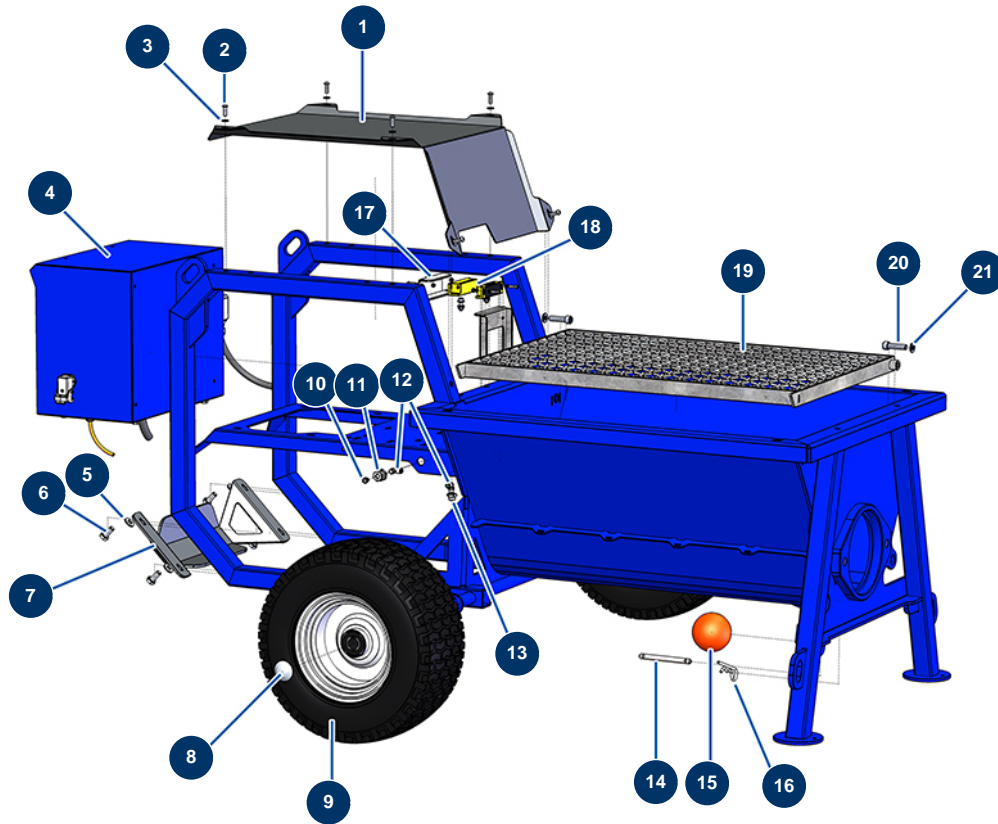

Intonacatrice COMPACT-PRO 55 Tri - Telaio

Détails des pièces

Pos.	Référence	Désignation
1	C22869	1
2	12110	Vite testa cilindrica bombata 6 x 20 inox
3	80259	Rondella media ø 6
4	20140	Quadro elettrico a pulsanti completo COMPACT-PRO E55 - 400V TETRA
5	80260	Rondella media ø 8 inox
6	11544	Vite THEF 8 x 25
7	C22877	7
8	90282	Clip cromate ø 25
9	80372	Ruota completa 410 albero da 25 con cuscinetto a sfere
10	20044	Ingrassatore diritto 1/8" M
11	20159	
12	30124	Attacco legris a gomito M1/8" ø 6
13	20084	Reduccion alta pressione 1/4" MaschioD x 1/8" FemminaD

Pos.	Référence	Désignation
14	20060	
15	20048	Pallina di pulizia ø 100
16	20046	Perno R 4 mm
17	C22878	17
18	12120	Sensore sicurezza griglia JETMIX, MIXPRO 14, 70 e 100
19	C22882	19
20	12522	Vite testa cilindrica 10 x 40
21	30280	Rondella stretta ø 10 inox