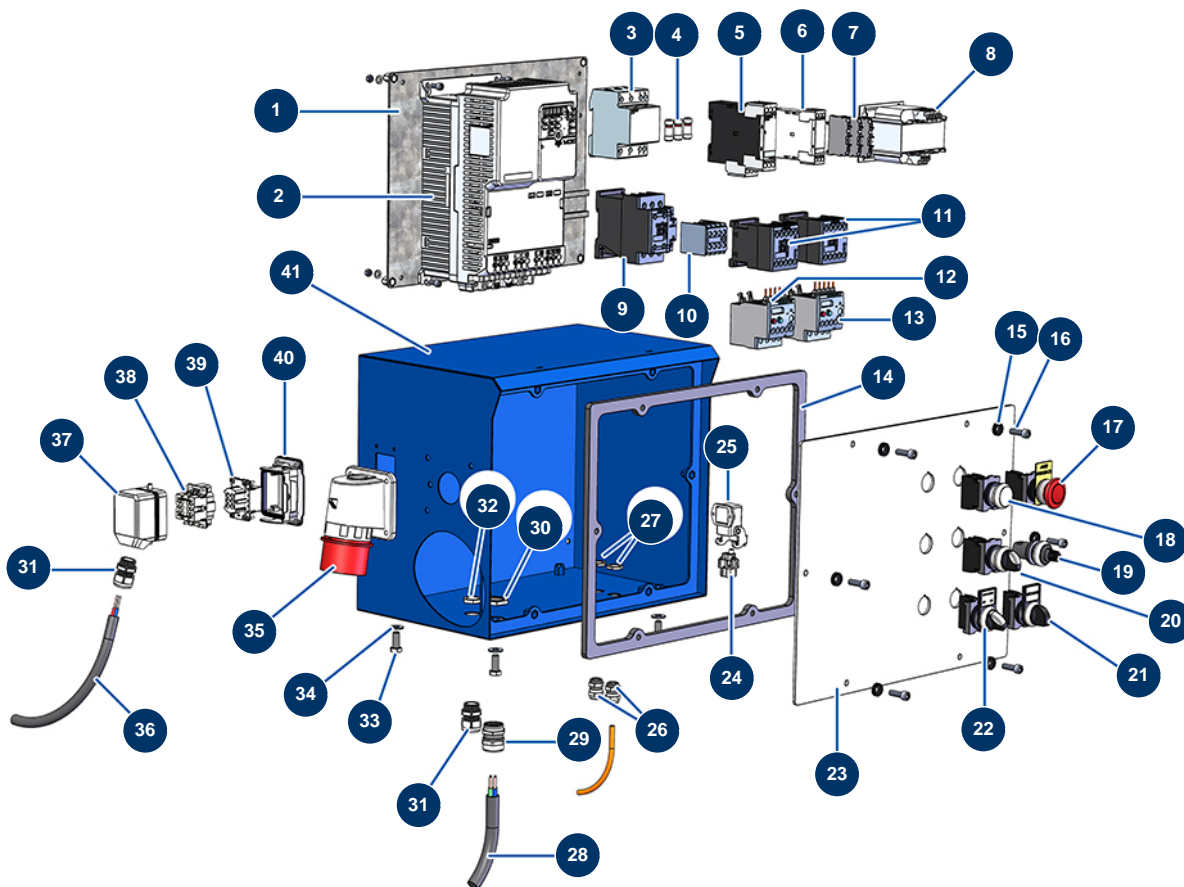

Intonacatrice COMPACT-PRO 55 Tri - Quadro elettrico

Détails des pièces

Pos.	Référence	Désignation
1	C23064	1
2	20023	Variatore velocità 400 V - 5.5 KW GA
3	12149	Supporto fusibili 32 A Tetra
4	14637	Fusibile 32 A AM 10.38
5	MI3C00601010	
6	20196	Contatto ausiliario 2 NO 20A
7	MI3C05050800	Supporto fusibili 5x20
8	MI3C00500402	Trasformatore 70/80VA 400/42/24/15V
9	20155	Contattore a bobina 24 VAC - 4NO 32A
10	20076	10
11	11918	Contattore bobina 24 Volt AC
12	20077	Protezione termica 0,4-0,6A contattore DILEM10
13	20078	Protezione termica 6-9A contattore DILEM10

Pos.	Référence	Désignation
14	20025	Giunto quadro elettrico X-PRO E50 & E100
15	80573	Rondella cava ø 6
16	90153	Vite testa cilindrica 6 x 30
17	90038	Pulsante ARRESTO D'EMERGENZA completo ø 22
18	30034	Pulsante ACCENSIONE completo
19	80645	Potenziometro completo di intonacatrice dal marzo 2003
20	90731	Pulsante a 3 posizioni
21	30025	Pulsante a 2 posizioni
22	30025	Pulsante a 2 posizioni
23	C22879	23
24	11914	Frutto presa 4 p + T cardatrice
25	12543	Custodia incasso isolante 3 p + T - 1 leva
26	90600	Premistoppa a tenuta ermetica nichelato da 16
27	11327	Dado premistoppa da M 16
28	20041	Cavo elettrico H07RNF 4G4 a metro
29	20043	Premistoppa in plastica grigio M 25
30	20050	Dado premistoppa M 25
31	11622	Premistoppa plastica nero M 20
32	20051	Dado premistoppa in plastica grigio M 20
33	11544	Vite THEF 8 x 25
34	30292	Rondella larga ø 8 acciaio inox
35	20174	
36	30018	Cavo elettrico H07RNF 4G1.5 a metro
37	20069	
38	20066	Inserto maschio 06 P + T
39	20067	Inserto femmina 06 P + T
40	20065	
41	C22876	41