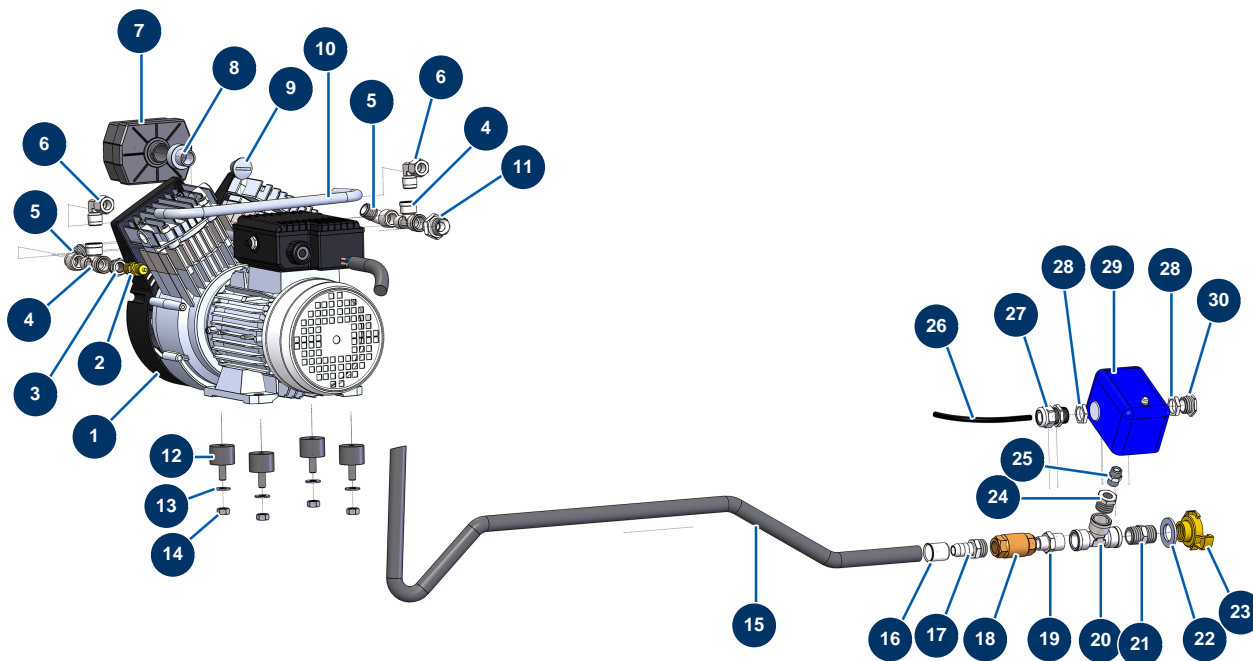

Intonacatrice COMPACT-PRO 55 Tri - Kit compressore

Détails des pièces

Pos.	Référence	Désignation
1	14143	Testa compressione Bicilindro Oilless - 400V/50Hz trifase
2	MI3G01300304	Valvola di sicurezza 1/4" 3 bar
3	90242	Reducción bassa pressione 3/8" MaschioC x 1/4" FemminaD
4	12530	Attacco a T bassa pressione M3/8" x F3/8" x F3/8"
5	30120	Gomito BP 90° 3/8 MaschioC x 3/8 FemminaD
6	13696	
7	80052	Filtro aria completo EUROPRO 36
8	M10529	
9	M10528	Tappo con filetto interno 3/8"G
10	C23010	10
11	90872	Nipplo alta pressione 1/2" MaschioD x 3/8" MaschioD
12	30151	Silentbloc ø 30 x 22 M-F8
13	80260	Rondella media ø 8 inox

Pos.	Référence	Désignation
14	13980	Dado M 8 nylstop inox
15	10229	Tubo intrecciato galvanizzato ø 12
16	10210	Aletta MAS 19
17	10225	Nipplo 3/8" MC scanalato ø 12
18	MI3G01300401	Valvola di non ritorno da 3/8"
19	80339	Nipplo bassa pressione 3/8" MaschioC x 1/2" MaschioC
20	12105	Attacco a T bassa pressione F1/2" x F1/2" x F1/2"
21	30369	Nipplo bassa pressione 1/2" MaschioC x 1/2" MaschioC
22	10141	Rondella stretta ø 20 inox
23	13577	Attacco Geka con filetto interno 1/2"
24	30119	Reducción bassa pressione 1/2" MaschioC x 1/4" FemminaD
25	90844	Nipplo bassa pressione 1/4" MaschioD x 1/4" MaschioD
26	11972	Cavo elettrico H05VV5F 3G0.75 greggio al metro
27	11622	Premistoppa plastica nero M 20
28	20051	Dado premistoppa in plastica grigio M 20
29	20197	Pressostato aria NC maschio 1/4
30	80443	Tappo per scatola comandi da IM 20