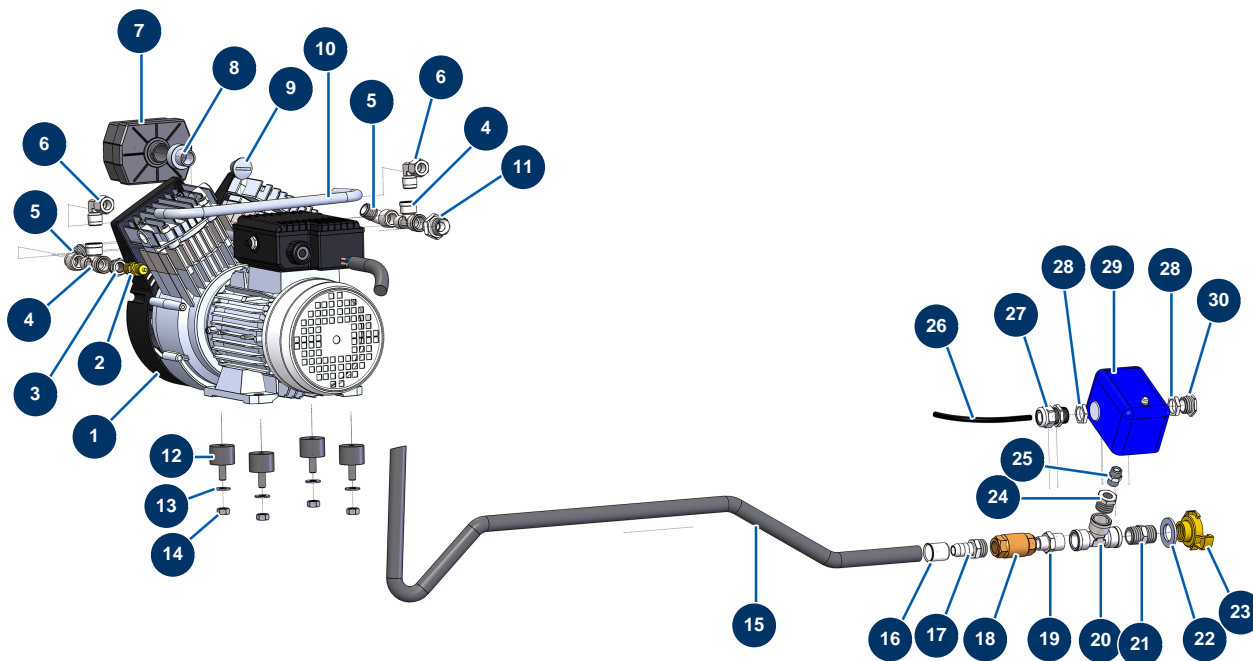

## Intonacatrice COMPACT-PRO 55 Tri - Kit compressore

### Détails des pièces

Pos.	Référence	Désignation
1	14143	Testa compressione Bicilindro Oilless - 400V/50Hz trifase
2	MI3G01300304	Valvola di sicurezza 1/4" 3 bar
3	90242	Reducción bassa pressione 3/8" MaschioC x 1/4" FemminaD
4	12530	Attacco a T bassa pressione M3/8" x F3/8" x F3/8"
5	30120	Gomito BP 90° 3/8 MaschioC x 3/8 FemminaD
6	13696	
7	80052	Filtro aria completo EUROPRO 36
8	M10529	
9	M10528	Tappo con filetto interno 3/8"G
10	C23010	10
11	90872	Nipplo alta pressione 1/2" MaschioD x 3/8" MaschioD
12	30151	Silentbloc ø 30 x 22 M-F8
13	80260	Rondella media ø 8 inox

Pos.	Référence	Désignation
14	13980	Dado M 8 nylstop inox
15	10229	Tubo intrecciato galvanizzato ø 12
16	10210	Aletta MAS 19
17	10225	Nipplo 3/8" MC scanalato ø 12
18	MI3G01300401	Valvola di non ritorno da 3/8"
19	80339	Nipplo bassa pressione 3/8" MaschioC x 1/2" MaschioC
20	12105	Attacco a T bassa pressione F1/2" x F1/2" x F1/2"
21	30369	Nipplo bassa pressione 1/2" MaschioC x 1/2" MaschioC
22	10141	Rondella stretta ø 20 inox
23	13577	Attacco Geka con filetto interno 1/2"
24	30119	Reducción bassa pressione 1/2" MaschioC x 1/4" FemminaD
25	90844	Nipplo bassa pressione 1/4" MaschioD x 1/4" MaschioD
26	11972	Cavo elettrico H05VV5F 3G0.75 greggio al metro
27	11622	Premistoppa plastica nero M 20
28	20051	Dado premistoppa in plastica grigio M 20
29	20197	Pressostato aria NC maschio 1/4
30	80443	Tappo per scatola comandi da IM 20