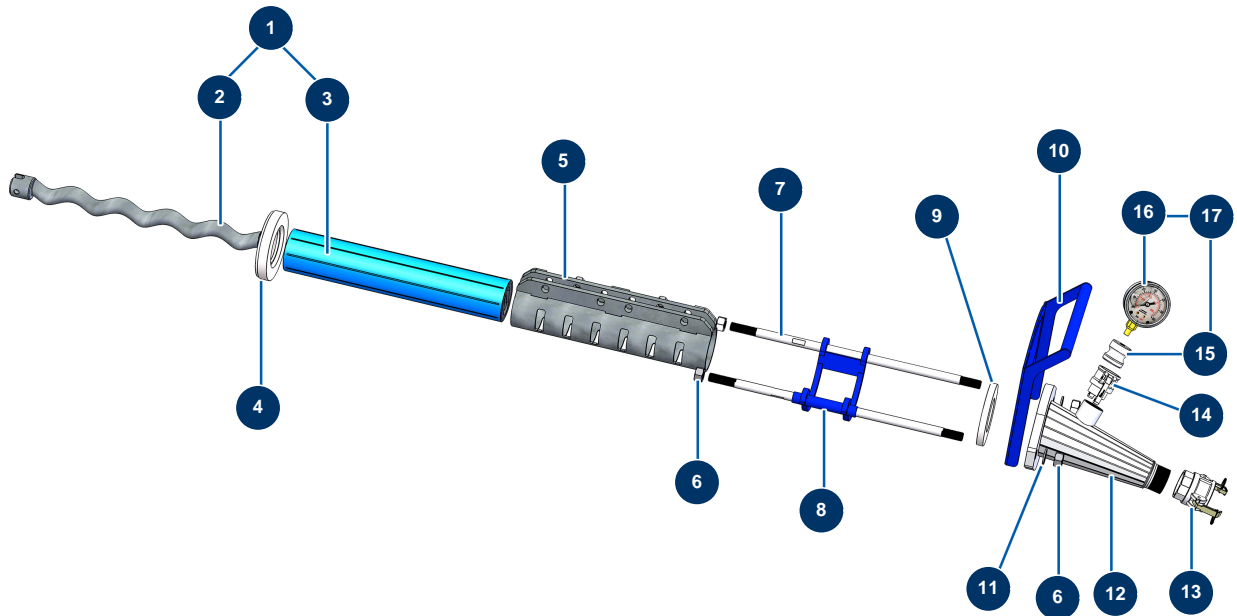

COMPACT-PRO 55 Tri spraying machine - Pump

Détails des pièces

Pos.	Référence	Désignation
1	30905	EUROPRO MAP 11 JUMBO pump rotor/stator kit
2	MI7009008800	EUROPRO JUMBO pump rotor
3	MI3F00503800	EUROPRO JUMBO SX 8 slits pump stator
4	20156	
5	C20766	MAP10 clamping jacket - CP60 V17
6	12473	M 20 nut
7	M10281	595 mm fastening tie rod for CP 60
8	C22375	8
9	20157	
10	C22880	10
11	10141	ø 20 inox narrow washer
12	C22884	
13	12364	2" camlock steel coupling, inner threaded 2" - CP 60

Pos.	Référence	Désignation
14	20070	1"1/4 camlock steel coupling, outer threaded 1"1/4
15	20062	X-PRO machine manometer adapter
16	20154	Oil radial manometer 1/2" conical 100 mm - 0 to 60 bar
17	20173	