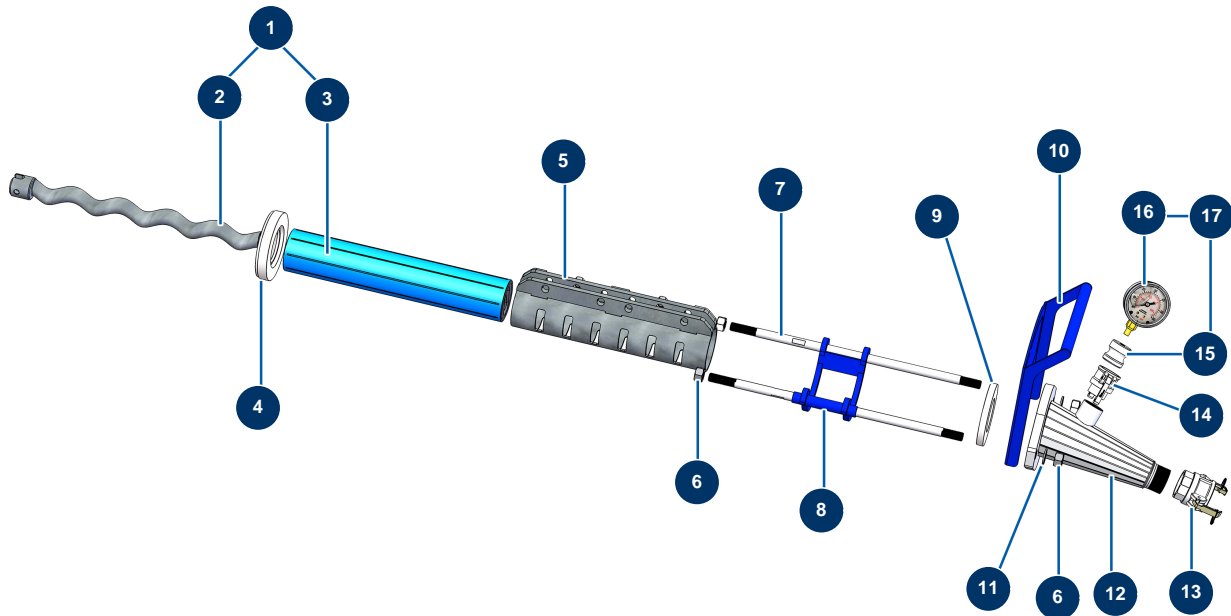

COMPACT-PRO 55 Tri spraying machine - Pump

Détails des pièces

Pos.	Référence	Désignation
1	30905	EUROPRO MAP 11 JUMBO pump rotor/stator kit
2	MI7009008800	EUROPRO JUMBO pump rotor
3	MI3F00503800	EUROPRO JUMBO SX 8 slits pump stator
4	20156	
5	C20766	MAP10 clamping jacket - CP60 V17
6	12473	M 20 nut
7	M10281	595 mm fastening tie rod for CP 60
8	C22375	8
9	20157	
10	C22880	10
11	10141	ø 20 inox narrow washer
12	C22884	
13	12364	2" camlock steel coupling, inner threaded 2" - CP 60

Pos.	Référence	Désignation
14	20070	1"1/4 camlock steel coupling, outer threaded 1"1/4
15	20062	X-PRO machine manometer adapter
16	20154	Oil radial manometer 1/2" conical 100 mm - 0 to 60 bar
17	20173	