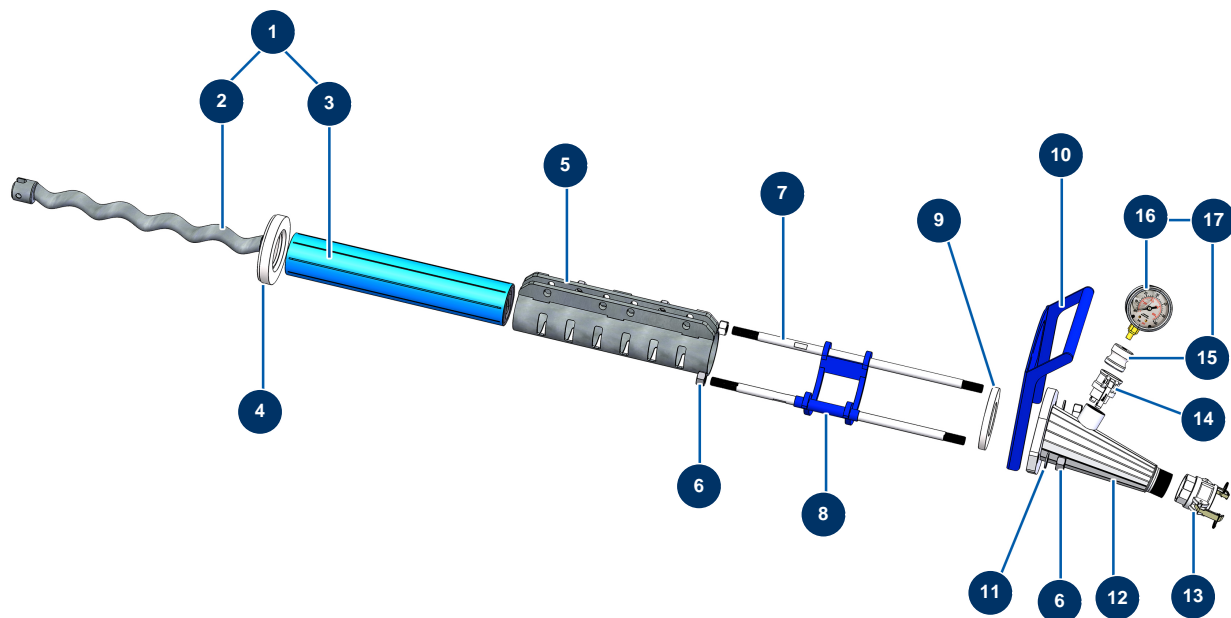

## COMPACT-PRO 55 Tri spraying machine - Pump

### Détails des pièces

Pos.	Référence	Désignation
1	30905	EUROPRO MAP 11 JUMBO pump rotor/stator kit
2	MI7009008800	EUROPRO JUMBO pump rotor
3	MI3F00503800	EUROPRO JUMBO SX 8 slits pump stator
4	20156	
5	C20766	MAP10 clamping jacket - CP60 V17
6	12473	M 20 nut
7	M10281	595 mm fastening tie rod for CP 60
8	C22375	8
9	20157	
10	C22880	10
11	10141	∅ 20 inox narrow washer
12	C22884	
13	12364	2" camlock steel coupling, inner threaded 2" - CP 60

<b>Pos.</b>	<b>Référence</b>	<b>Désignation</b>
14	20070	1"1/4 camlock steel coupling, outer threaded 1"1/4
15	20062	X-PRO machine manometer adapter
16	20154	Oil radial manometer 1/2" conical 100 mm - 0 to 60 bar
17	20173	