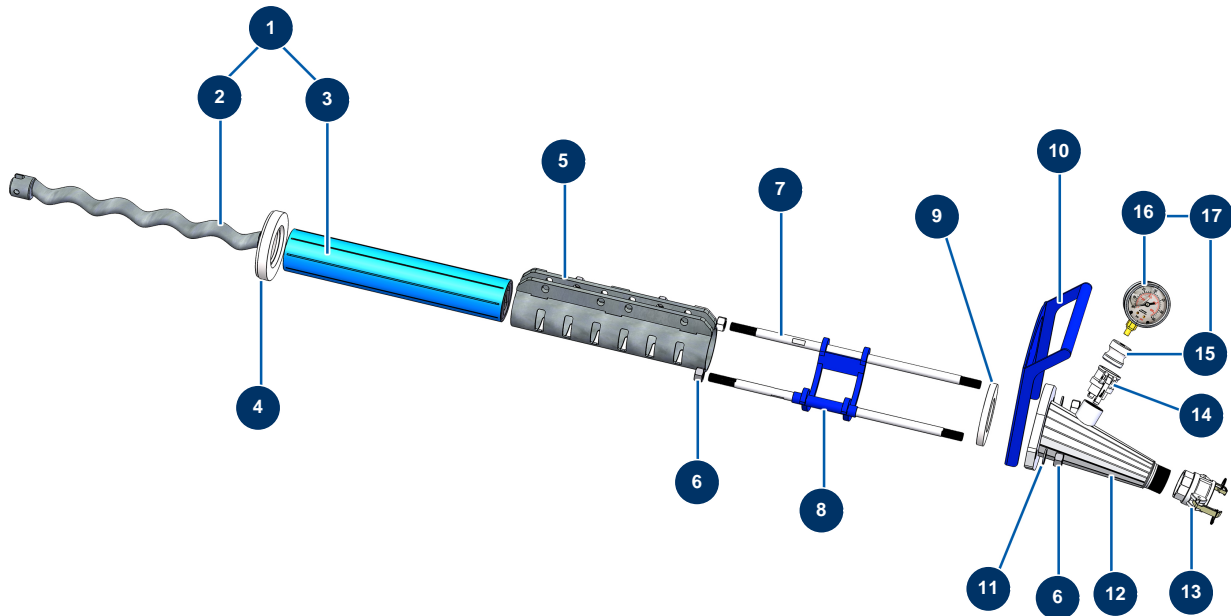

## Intonacatrice COMPACT-PRO 55 Tri - Pompa

### Détails des pièces

Pos.	Référence	Désignation
1	30905	Kit rotore/statore pompa EUROPRO MAP 11 JUMBO
2	MI7009008800	Rotore pompa EUROPRO JUMBO
3	MI3F00503800	Statore pompa EUROPRO JUMBO SX 8 tagli
4	20156	
5	C20766	Stringi statore MAP10 - CP60 V17
6	12473	Dado M 20
7	M10281	Tirante fissaggio 595 mm EUROPRO CP 60
8	C22375	8
9	20157	
10	C22880	10
11	10141	Rondella stretta ø 20 inox
12	C22884	
13	12364	Attacco a leva acciaio 2" filetto interno 2" - CP 60

<b>Pos.</b>	<b>Référence</b>	<b>Désignation</b>
14	20070	Attacco a leva acciaio 1"1/4 filetto esterno 1"1/4
15	20062	Adattatore manometro macchina X-PRO
16	20154	Manometro radiale 1/2" conico olio 100 mm - da 0 a 60 bar
17	20173	