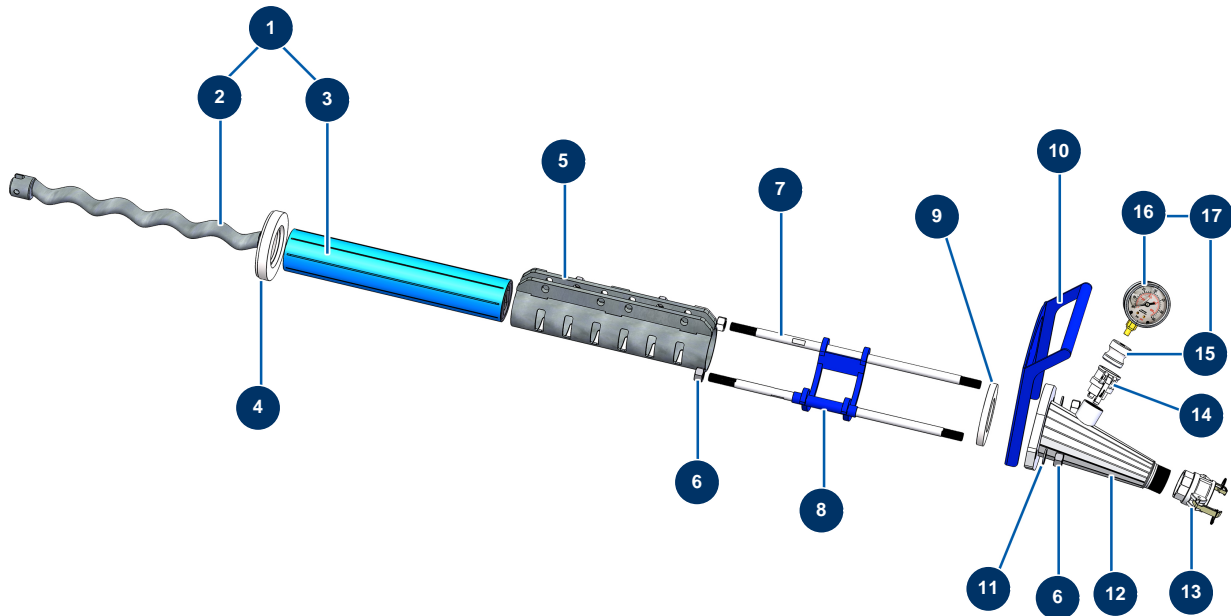

Intonacatrice COMPACT-PRO 55 Tri - Pompa

Détails des pièces

Pos.	Référence	Désignation
1	30905	Kit rotore/statore pompa EUROPRO MAP 11 JUMBO
2	MI7009008800	Rotore pompa EUROPRO JUMBO
3	MI3F00503800	Statore pompa EUROPRO JUMBO SX 8 tagli
4	20156	
5	C20766	Stringi statore MAP10 - CP60 V17
6	12473	Dado M 20
7	M10281	Tirante fissaggio 595 mm EUROPRO CP 60
8	C22375	8
9	20157	
10	C22880	10
11	10141	Rondella stretta ø 20 inox
12	C22884	
13	12364	Attacco a leva acciaio 2" filetto interno 2" - CP 60

Pos.	Référence	Désignation
14	20070	Attacco a leva acciaio 1"1/4 filetto esterno 1"1/4
15	20062	Adattatore manometro macchina X-PRO
16	20154	Manometro radiale 1/2" conico olio 100 mm - da 0 a 60 bar
17	20173	