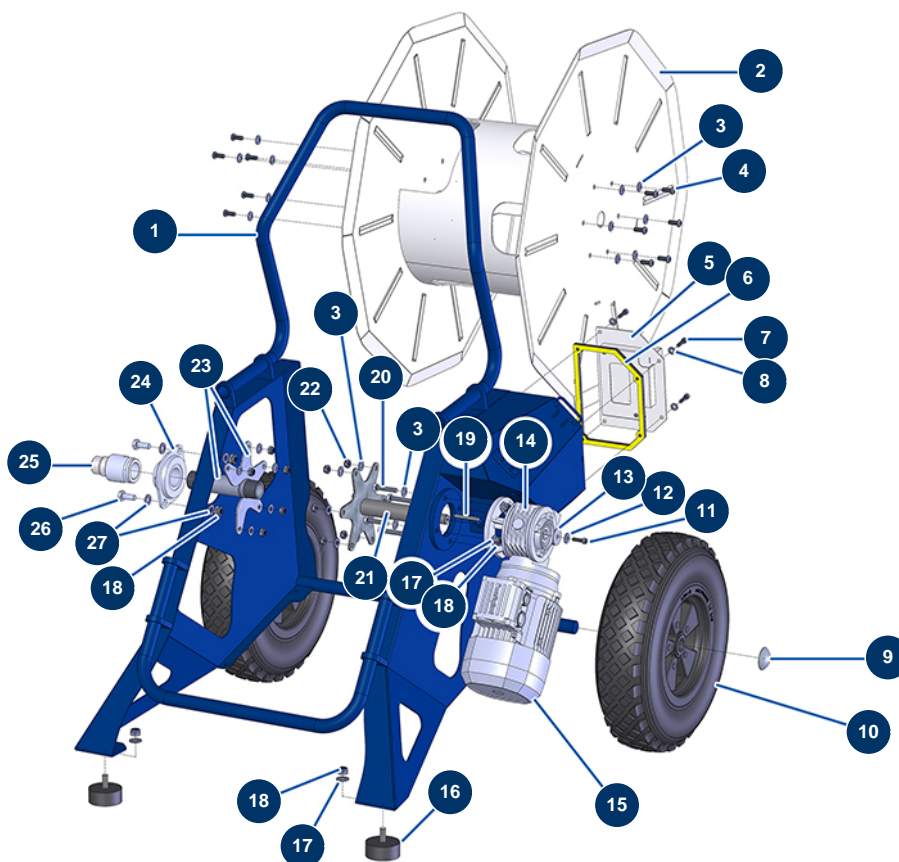

## Avvolgitore vuoto motorizzato L senza tubo - Telaio

### Détails des pièces

Pos.	Référence	Désignation
1	C21567	1
2	C21548	2
3	80260	Rondella media ø 8 inox
4	12111	Vite testa cilindrica bombata 8 x 20 inox
5	C21566	5
6	13583	6
7	80614	Vite testa cilindrica 6 x 25 inox
8	80259	Rondella media ø 6
9	90282	Clip cromate ø 25
10	80003	Ruota completa 400 albero da 25 per 100TH, MPE 300
11	90996	Vite testa cilindrica 6 x 20 inox
12	30291	Rondella larga ø 6
13	80263	Rondella larghissima ø 8 inox

<b>Pos.</b>	<b>Référence</b>	<b>Désignation</b>
14	30042	Riduttore di velocità 90° - T40 - R30 - B14/T71
15	30008	Motore elettrico 0,55 kW - T71 - B14 -1400 rpm - 400V
16	90196	Battuta ø 60 x 25 M10
17	80261	Rondella media ø 10 inox
18	13981	Dado M 10 nylstop inox
19	90751	Chiavetta 6 x 6 x 50 con estremità rotonda per 4P
20	30250	Vite THEF 8 x 40
21	C21550	21
22	13980	Dado M 8 nylstop inox
23	C21552	23
24	13662	24
25	12916	Attacco girevole dritto 1" M/F
26	30257	Vite THEF 10 x 25
27	30280	Rondella stretta ø 10 inox