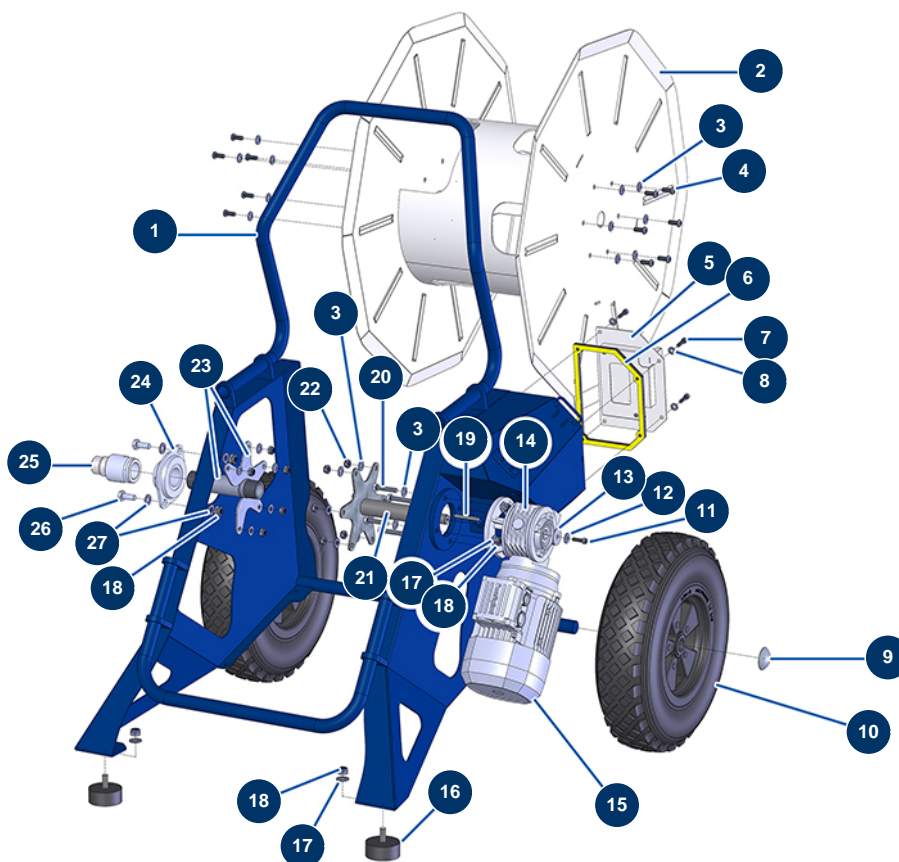

Avvolgitore vuoto motorizzato L senza tubo - Telaio

Détails des pièces

Pos.	Référence	Désignation
1	C21567	1
2	C21548	2
3	80260	Rondella media ø 8 inox
4	12111	Vite testa cilindrica bombata 8 x 20 inox
5	C21566	5
6	13583	6
7	80614	Vite testa cilindrica 6 x 25 inox
8	80259	Rondella media ø 6
9	90282	Clip cromate ø 25
10	80003	Ruota completa 400 albero da 25 per 100TH, MPE 300
11	90996	Vite testa cilindrica 6 x 20 inox
12	30291	Rondella larga ø 6
13	80263	Rondella larghissima ø 8 inox

Pos.	Référence	Désignation
14	30042	Riduttore di velocità 90° - T40 - R30 - B14/T71
15	30008	Motore elettrico 0,55 kW - T71 - B14 -1400 rpm - 400V
16	90196	Battuta ø 60 x 25 M10
17	80261	Rondella media ø 10 inox
18	13981	Dado M 10 nylstop inox
19	90751	Chiavetta 6 x 6 x 50 con estremità rotonda per 4P
20	30250	Vite THEF 8 x 40
21	C21550	21
22	13980	Dado M 8 nylstop inox
23	C21552	23
24	13662	24
25	12916	Attacco girevole dritto 1" M/F
26	30257	Vite THEF 10 x 25
27	30280	Rondella stretta ø 10 inox