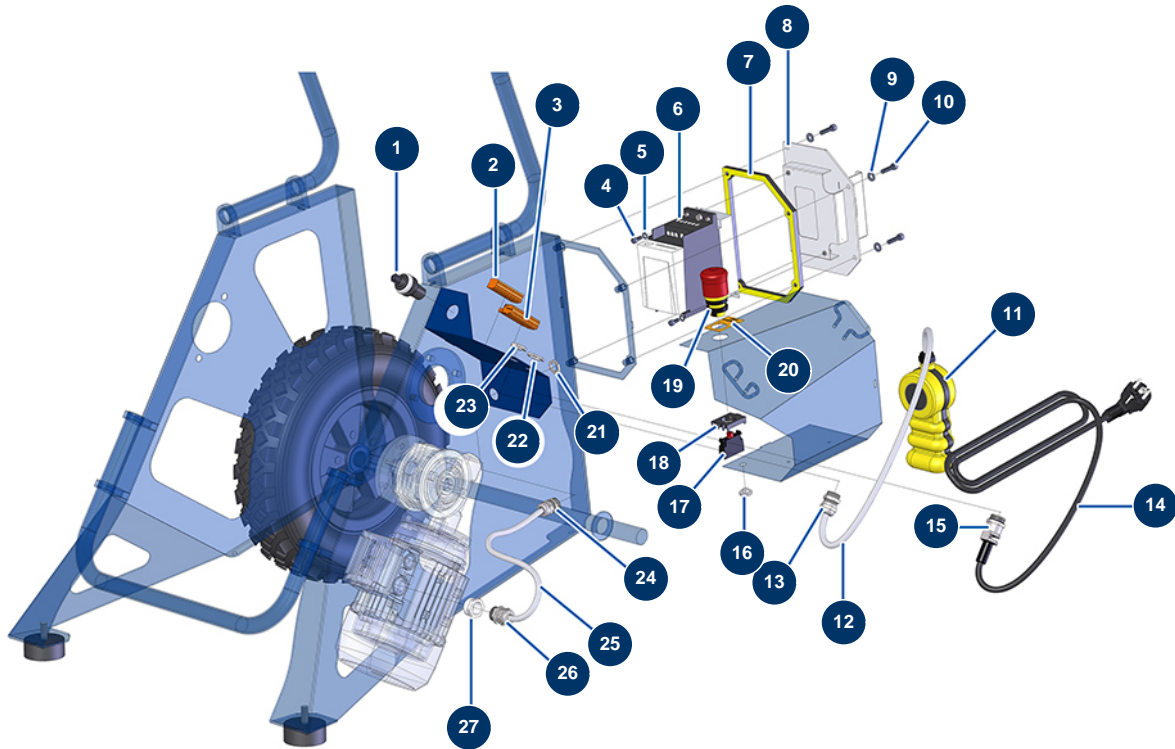

Avvolgitore vuoto motorizzato L senza tubo - Quadro elettrico

Détails des pièces

Pos.	Référence	Désignation
1	80645	Potenziometro completo di intonacatrice dal marzo 2003
2	11772	Connettore femmina 12 pin
3	11771	Connettore maschio 12 pin
4	90161	Vite testa cilindrica 5 x 12 inox
5	70085	Rondella stretta ø 5
6	12098	Variatore velocità 230 V - 0,55 KW
7	13583	7
8	C21566	8
9	80259	Rondella media ø 6
10	80614	Vite testa cilindrica 6 x 25 inox
11	11921	Scatola telecomando a filo 2 pulsanti cardatrice
12	11964	Cavo elettrico grigio H05VVF 4G1 a metro
13	30040	Premistoppa a tenuta ermetica nichelato da 11 CEM

Pos.	Référence	Désignation
14	90180	Cavo alimentazione con spina stampata 3G 1,5 mm ²
15	80450	Premistoppa per cavo d'alimentazione da 11
16	80397	Tappo scarico acqua per scatola comandi
17	30356	Contatto aperto singolo rosso
18	30036	Staffa 3 contatti
19	90727	Pulsante di arresto di emergenza a gancio - CP 60
20	90016	Etichetta quadrata ARRESTO DI EMERGENZA
21	11327	Dado premistoppa da M 16
22	30060	Dado premistoppa da 11
23	30333	Dado premistoppa da 11 CEM
24	30082	Premistoppa a tenuta ermetica nichelato da 11
25	90606	Cavo schermato 4 x 1,5 al metro
26	30332	Premistoppa a tenuta ermetica nichelato da 13
27	80446	Riduzione premistoppa M 25-11