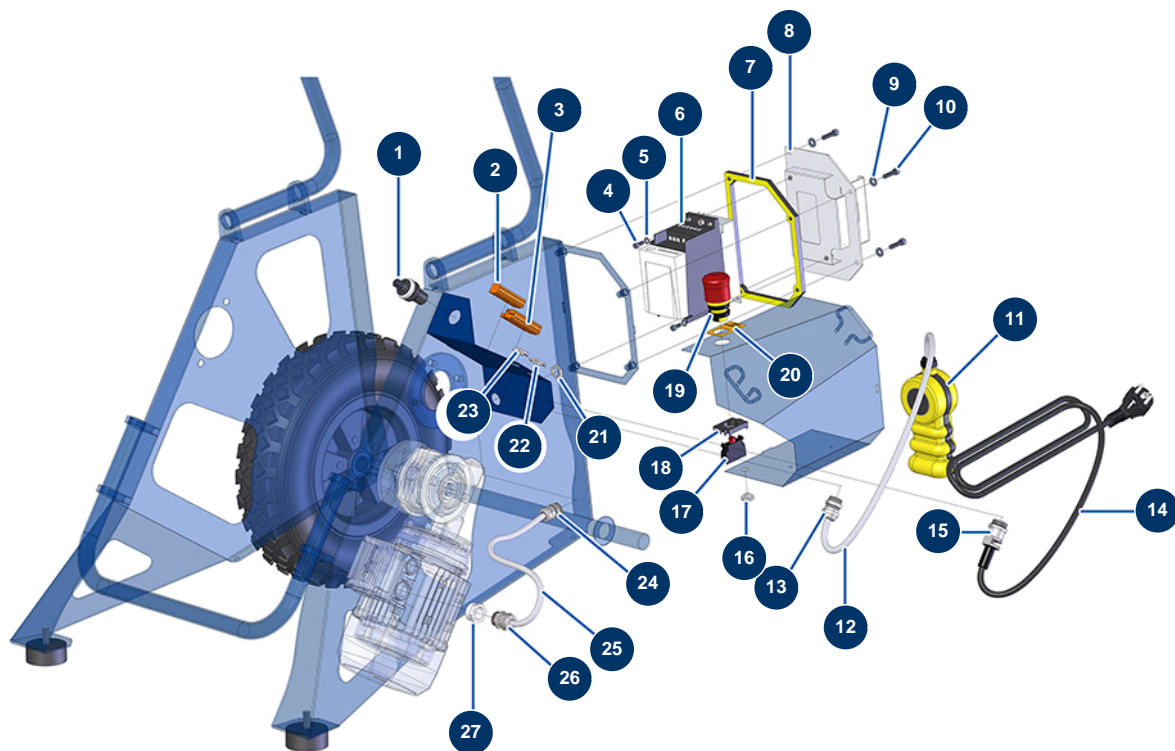

Avvolgitore vuoto motorizzato L senza tubo - Quadro elettrico

Détails des pièces

Pos.	Référence	Désignation
1	80645	Potenziometro completo di intonacatrice dal marzo 2003
2	11772	Connettore femmina 12 pin
3	11771	Connettore maschio 12 pin
4	90161	Vite testa cilindrica 5 x 12 inox
5	70085	Rondella stretta ø 5
6	12098	Variatore velocità 230 V - 0,55 KW
7	13583	7
8	C21566	8
9	80259	Rondella media ø 6
10	80614	Vite testa cilindrica 6 x 25 inox
11	11921	Scatola telecomando a filo 2 pulsanti cardatrice
12	11964	Cavo elettrico grigio H05VVVF 4G1 a metro
13	30040	Premistoppa a tenuta ermetica nichelato da 11 CEM

Pos.	Référence	Désignation
14	90180	Cavo alimentazione con spina stampata 3G 1,5 mm ²
15	80450	Premistoppa per cavo d'alimentazione da 11
16	80397	Tappo scarico acqua per scatola comandi
17	30356	Contatto aperto singolo rosso
18	30036	Staffa 3 contatti
19	90727	Pulsante di arresto di emergenza a gancio - CP 60
20	90016	Etichetta quadrata ARRESTO DI EMERGENZA
21	11327	Dado premistoppa da M 16
22	30060	Dado premistoppa da 11
23	30333	Dado premistoppa da 11 CEM
24	30082	Premistoppa a tenuta ermetica nichelato da 11
25	90606	Cavo schermato 4 x 1,5 al metro
26	30332	Premistoppa a tenuta ermetica nichelato da 13
27	80446	Riduzione premistoppa M 25-11