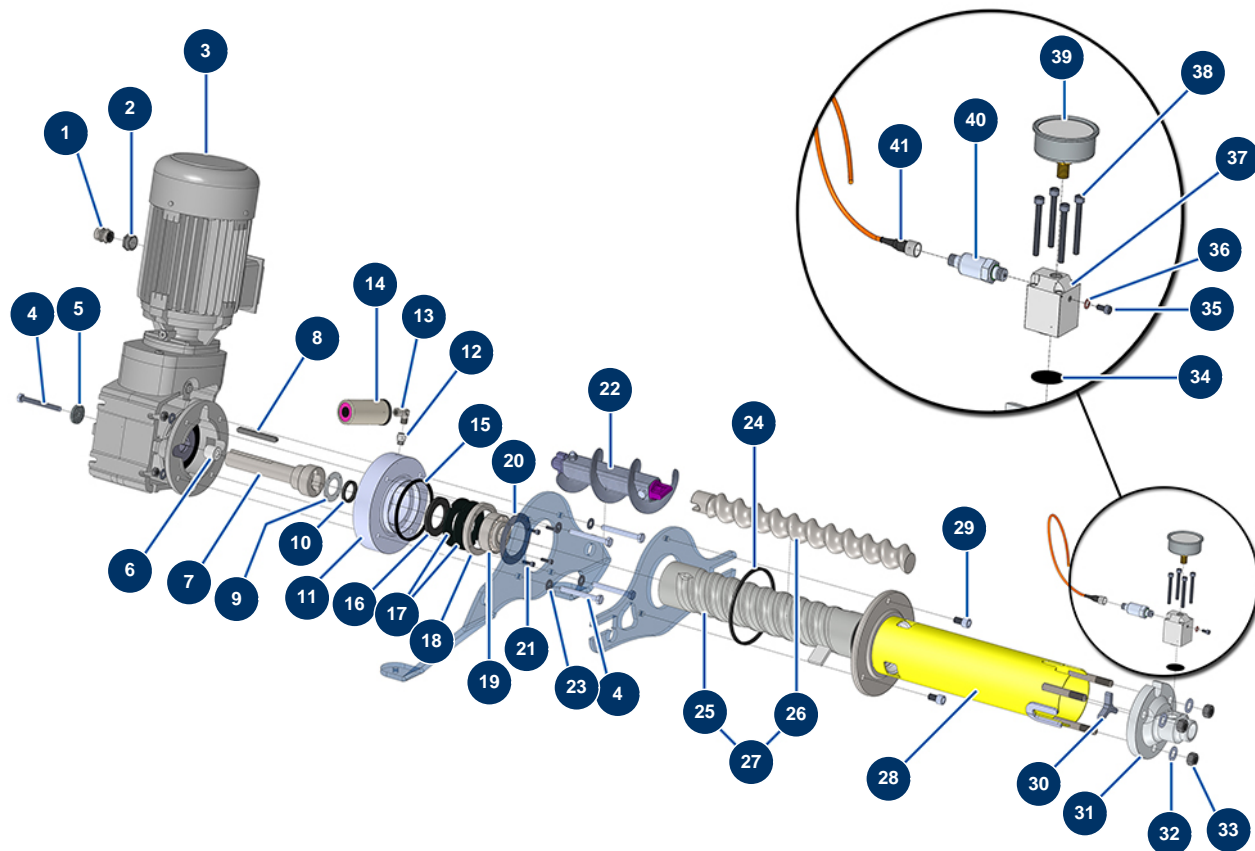

Intonacatrice airless JETPRO 160 completa - 400V TETRA - Trasmissione (fino a 06/2021)

Détails des pièces

Pos.	Référence	Désignation
1	80449	Premistoppa a tenuta ermetica da M 25
2	12814	Riduzione premistoppa M 32-25
3	12788	Motoriduttore 4 kW - T112 - R12,84 - 1400 rpm - 400V
4	12164	Vite THEF 10 x 100
5	C22885	
6	M10444	Anello EUROPRO JETPRO, JETBAG 160
7	M10442	Albero di trasmissione JETPRO, JETBAG 160
8	13306	Chiavetta 10 x 8 x 100 con estremità rotonda
9	C21066	Rondella fissaggio guarnizione posteriore ø 61 JETPRO
10	13219	Guarnizione spi 35 x 45 x 7
11	M10441	Flangia distanziale motore EUROPRO JETPRO, JETBAG 160
12	90773	Nipplo bassa pressione 1/4" MaschioD x 1/4" FemminaD