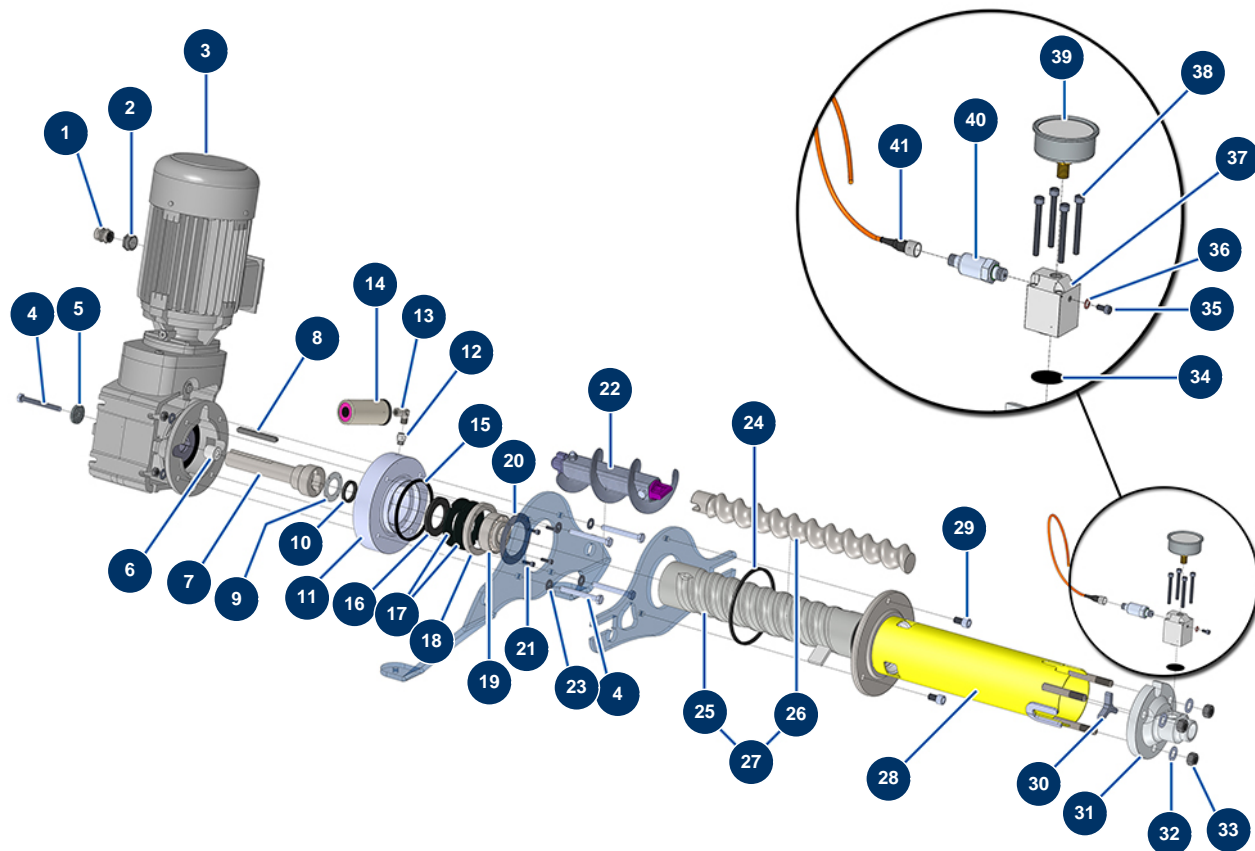

Intonacatrice airless JETPRO 160 completa - 400V TETRA - Trasmissione (fino a 06/2021)

Détails des pièces

Pos.	Référence	Désignation
1	80449	Premistoppa a tenuta ermetica da M 25
2	12814	Riduzione premistoppa M 32-25
3	12788	Motoriduttore 4 kW - T112 - R12,84 - 1400 rpm - 400V
4	12164	Vite THEF 10 x 100
5	C22885	5
6	M10444	Anello EUROPRO JETPRO, JETBAG 160
7	M10442	Albero di trasmissione JETPRO, JETBAG 160
8	13306	Chiavetta 10 x 8 x 100 con estremità rotonda
9	C21066	Rondella fissaggio guarnizione posteriore ø 61 JETPRO
10	13219	Guarnizione spi 35 x 45 x 7
11	M10441	Flangia distanziale motore EUROPRO JETPRO, JETBAG 160
12	90773	Nipplo bassa pressione 1/4" MaschioD x 1/4" FemminaD