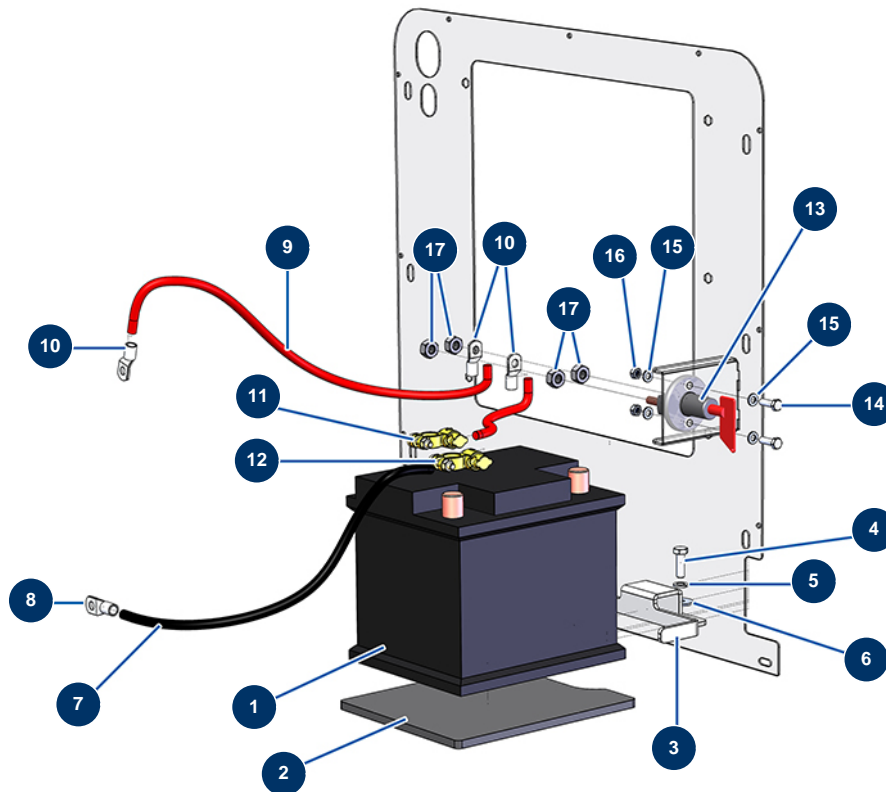

Fließestrichmaschine X-PRO D140 -

Détails des pièces

Pos.	Référence	Désignation
1	80188	Batterie CP 60
2	14168	
3	C20652	3
4	11544	THEF-Schraube 8 x 25
5	80269	Federringscheibe ø 8
6	30292	Große Unterlegscheibe ø 8 Edelstahl
7	20234	Batteriekabel schwarz 35 mm² pro Meter
8	20250	Lötöse an Draht 35 mm² durchbohrt ø 12
9	20233	Batteriekabel rot 35 mm² pro Meter
10	20249	Lötöse an Draht 35 mm² durchbohrt ø 8
11	14572	Batteriekabelschuh automatischer Verschluss + rot
12	14573	Batteriekabelschuh automatischer Verschluss - blau
13	12394	Stromkreisunterbrecher Batterie - CP 60

Pos.	Référence	Désignation
14	14539	THEF-Schraube 6 x 20
15	30256	Schmale Unterlegscheibe ø 8 Edelstahl
16	20004	Mutter M 6 Nylstop
17	90453	Mutter M 10