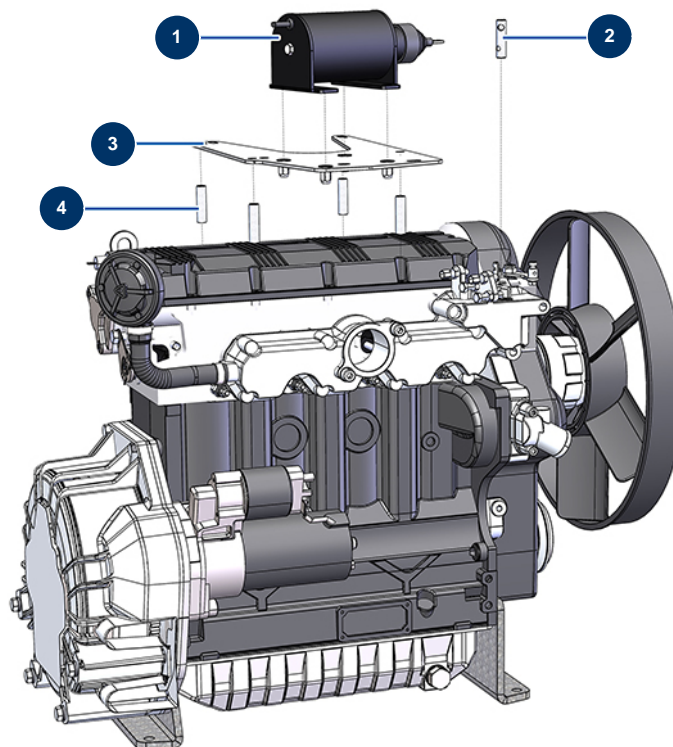

## Fließstrichmaschine X-PRO D140 -

### Détails des pièces

Pos.	Référence	Désignation
1	80250	Automatischer elektrischer Beschleuniger
2	M20007	Achse automatischer elektrischer Beschleuniger Maschine X-PROD
3	C22037	
4	M20006	