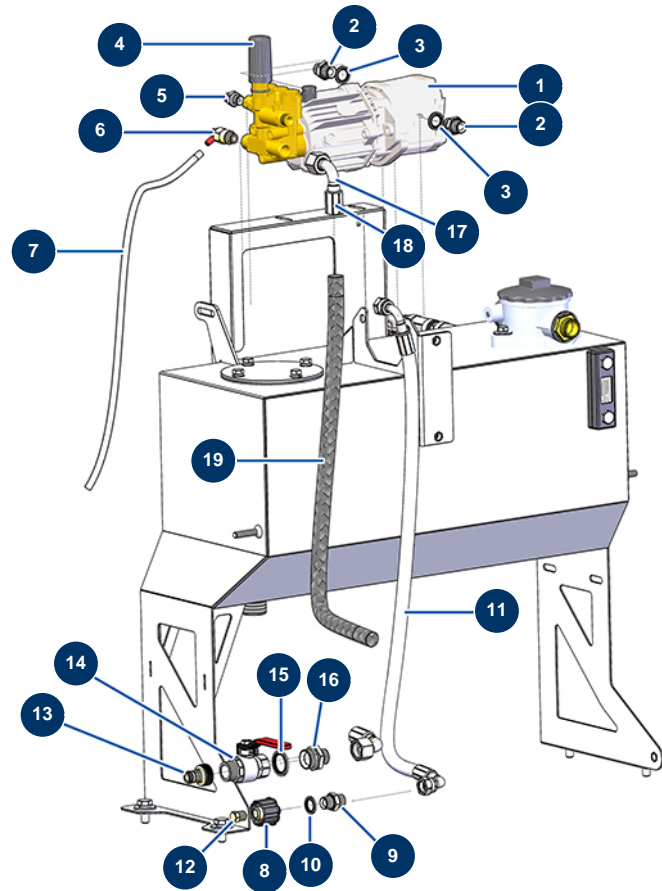

## Fließstrichmaschine X-PRO D140 -

### Détails des pièces

Pos.	Référence	Désignation
1	12406	Einweg-Hydraulikmotor 6cc Reiniger - CP 60
2	90872	Hochdrucknippel 1/2" Männlich D x 3/8" Männlich D
3	91032	Stahldichtung für die Lippenhohlschraube 1/2"
4	90352	Pumpe 11 Liter 140 bar - CP 60
5	20123	
6	13101	Thermostatventil 1/4"
7	20235	7
8	90326	Schnellspanner C weiblich M22-150 x 1/4" F
9	80276	Mamelon HP 3/8" Männlich D x 3/8" Männlich C
10	91031	Stahldichtung für die Lippenhohlschraube 3/8"
11	20226	Anschlussschlauch 90° Ausgang Reiniger/Gestell D140
12	90842	Hochdruckverschluss 1/4" MännlichC
13	80124	Schnellspanner, gewunden 3/4"

Pos.	Référence	Désignation
14	90012	Ventil Griff rot M3/4" x F3/4"
15	12573	Stahldichtung für die Lippenhohlschraube 3/4"
16	12733	Hochdrucknippel 1/2" Männlich D x 3/4" Männlich D
17	10195	Geriffelter Pressbogen ø 12 x 1/2
18	10210	Mantelblech MAS 19
19	10229	Geflechtschlauch, verzinkt ø 12