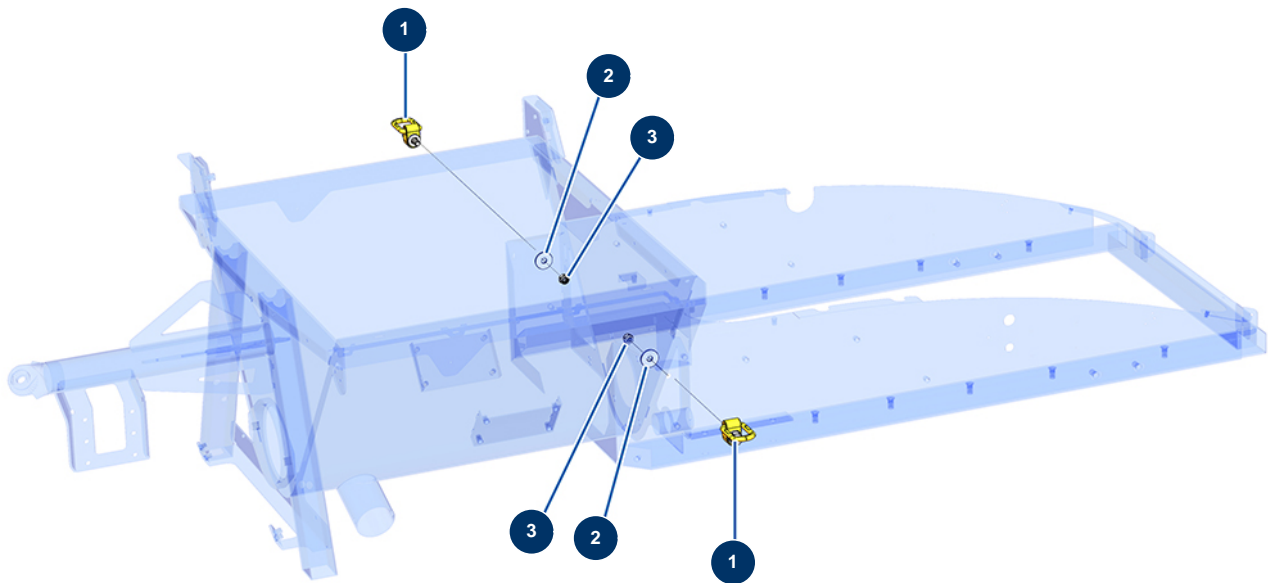

Fließstrichmaschine X-PRO D140 -

Détails des pièces

Pos.	Référence	Désignation
1	14432	Schraubhebering CMU 1T
2	30294	Große Unterlegscheibe ø 12 Edelstahl
3	10051	Mutter M 12 Nylstop