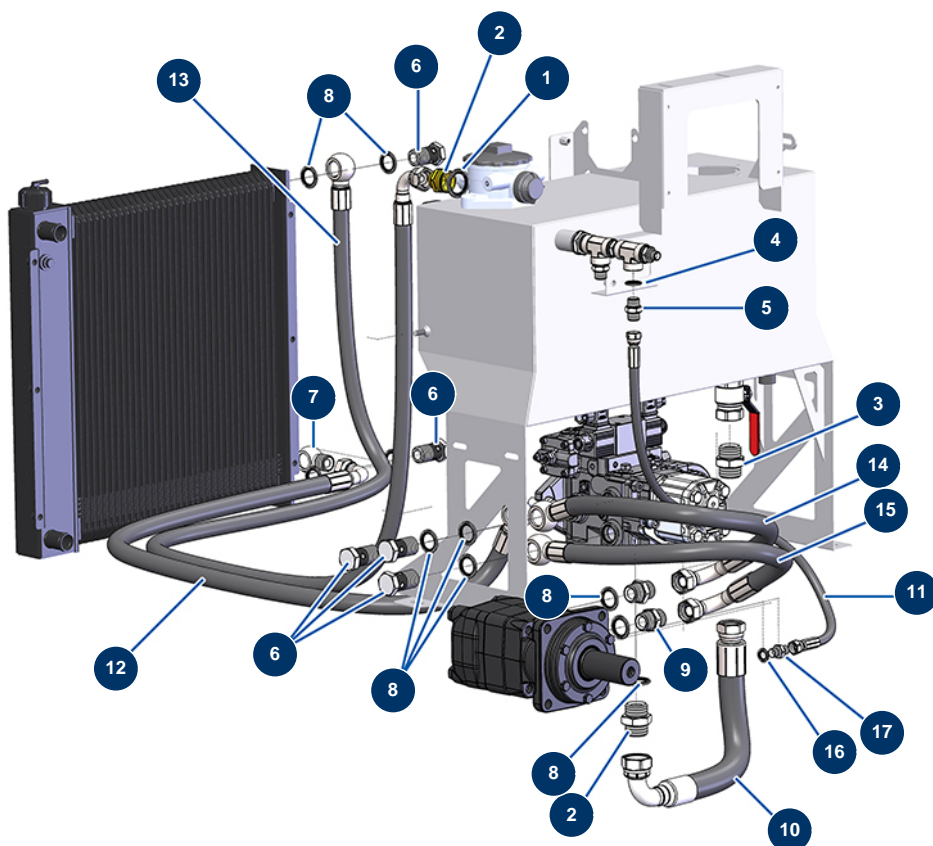

## Fließestrichmaschine X-PRO D140 -

### Détails des pièces

Pos.	Référence	Désignation
1	12572	Stahldichtung für die Lippenhohlschraube 1"
2	12569	Hochdrucknippel 3/4" Männlich D x 1" Männlich D
3	12568	Hochdrucknippel 1" Männlich D x 1" Männlich D
4	91031	Stahldichtung für die Lippenhohlschraube 3/8"
5	80276	Mamelon HP 3/8" Männlich D x 3/8" Männlich C
6	13307	Bohrkopfschraube 3/4 HP
7	20168	Banjo 3/4" gewunden 3/4"
8	12573	Stahldichtung für die Lippenhohlschraube 3/4"
9	90774	Hochdrucknippel 3/4" Männlich D x 3/4" Männlich D
10	20190	Schlauch Hydraulikbehälter - Hydraulikpumpe 37 cc
11	20225	Rücklaufschlauch Hydraulikmotor/Hydraulikbehälter D140
12	20192	Hydratpumpenschlauch 37 ccm (Banjo)-Heizkörper (Inf-Banjo)-270°
13	20193	Heizerschlauch (sup-banjo)-Filter hyd. Tank

Pos.	Référence	Désignation
14	20194	Hydratpumpenschlauch 37 ccm Hyd-Motor. A-330banjo (Abwärtspumpe und Motor)
15	20195	Hydratpumpenschlauch 37 cc-Hyd-Motor "B315° -Banjo (über Pumpe und Motor)
16	91016	Stahldichtung für die Lippenhohlschraube 1/4"
17	90703	Hochdrucknippel 1/4" Männlich D x 1/4" Männlich D